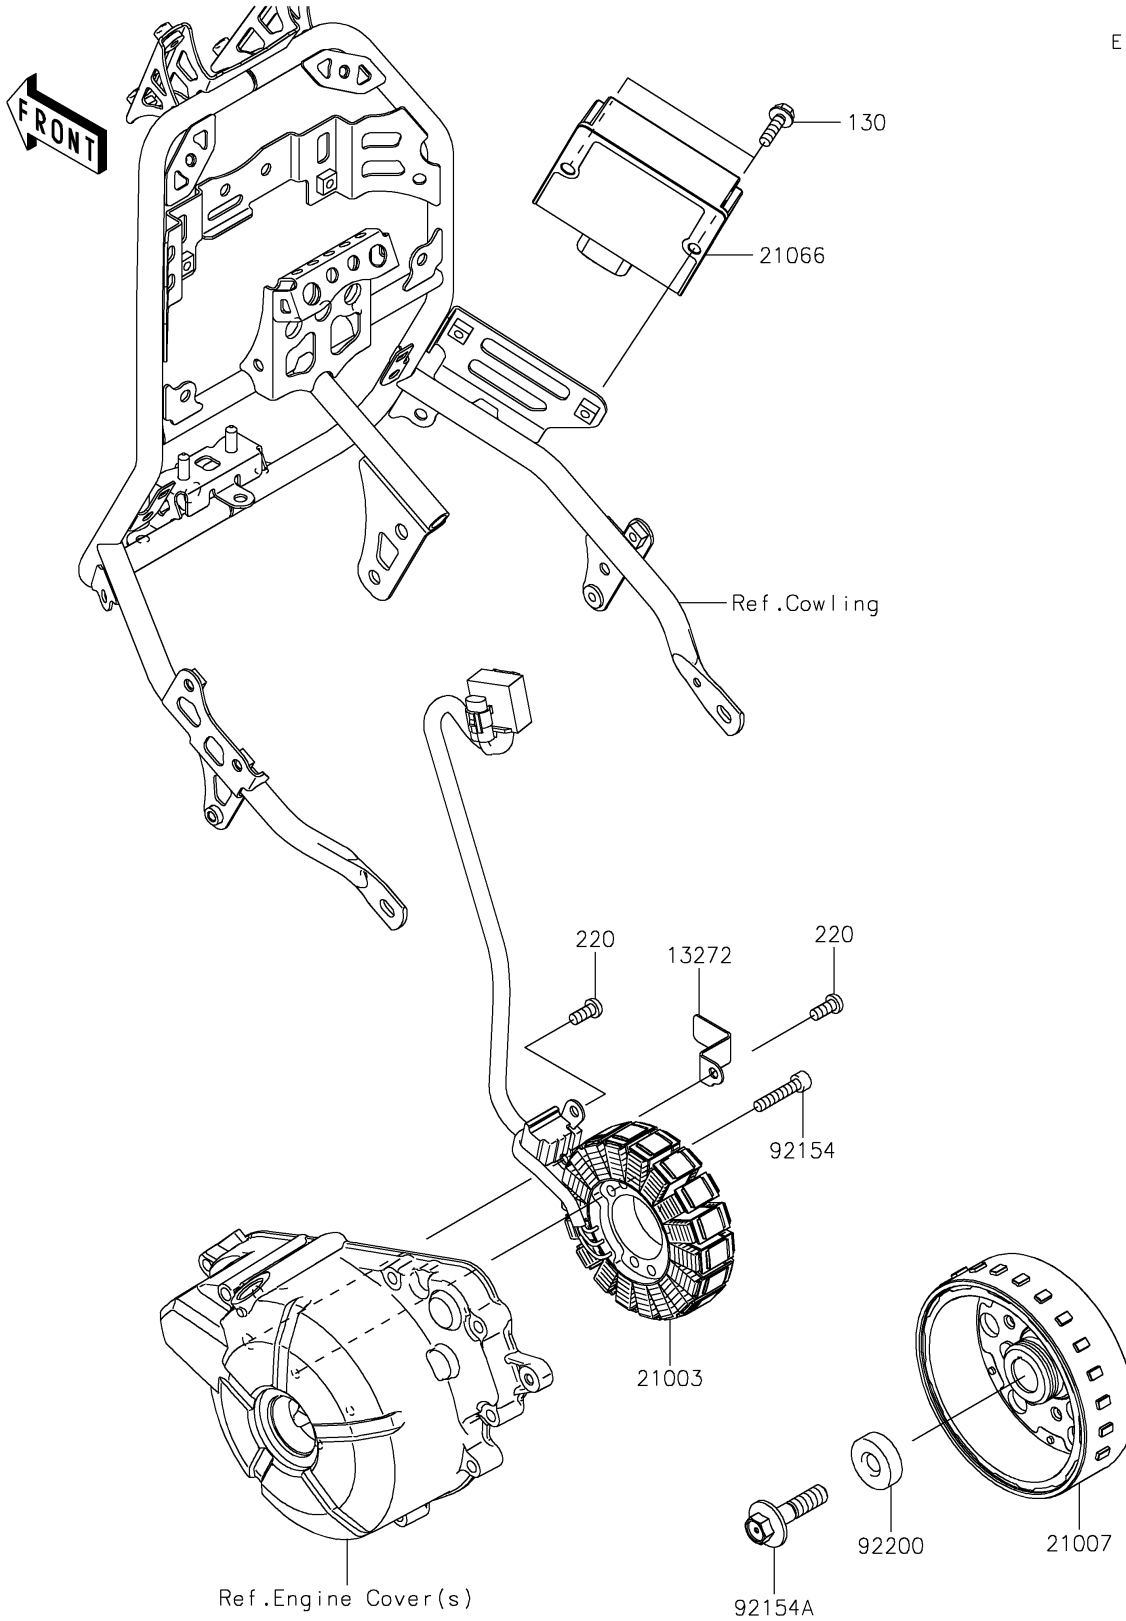

# 2023 Versys-X 300 ABS PARTS DIAGRAM

Generator

E1810

## 2023 Versys-X 300 ABS PARTS LIST

### Generator

ITEM NAME	PART NUMBER	QUANTITY
PLATE (Ref # 13272)	13272-1257	1
STATOR (Ref # 21003)	21003-0175	1
ROTOR (Ref # 21007)	21007-0569	1
REGULATOR-VOLTAGE (Ref # 21066)	21066-0753	1
BOLT,SOCKET,6X30 (Ref # 92154)	92154-0962	3
BOLT,FLANGED,10X40 (Ref # 92154A)	92154-2341	1
WASHER,10X30X9 (Ref # 92200)	92200-0790	1
BOLT-FLANGED,6X20 (Ref # 130)	130BA0620	2
SCREW-PAN-CROS,6X14 (Ref # 220)	220AA0614	2