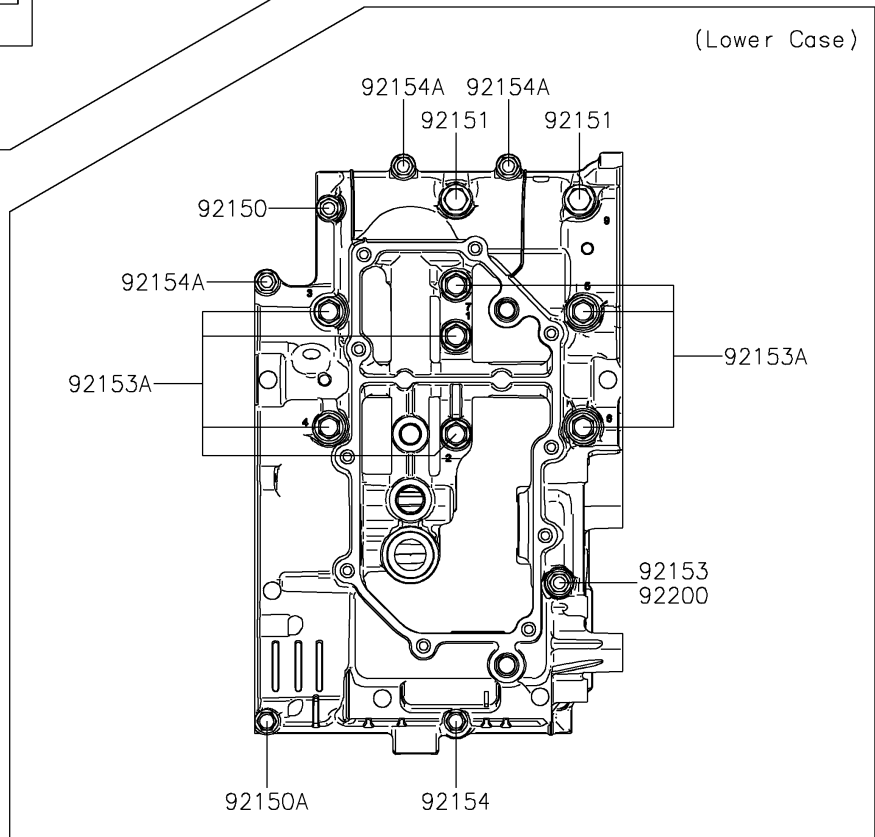

2023 Versys-X 300 ABS PARTS DIAGRAM

Crankcase Bolt Pattern

E1412

2023 Versys-X 300 ABS PARTS LIST

Crankcase Bolt Pattern

ITEM NAME	PART NUMBER	QUANTITY
BOLT,6X38 (Ref # 92150)	92150-1301	1
BOLT,6X60 (Ref # 92150A)	92150-1548	2
BOLT,8X73 (Ref # 92151)	92151-1462	2
BOLT,6X85,WHITE (Ref # 92153)	92153-0927	4
BOLT,FLANGED,8X90 (Ref # 92153A)	92153-1632	7
BOLT,FLANGED,6X135 (Ref # 92154)	92154-1189	1
BOLT,6X22 (Ref # 92154A)	92154-2832	3
WASHER,6.3X13.5X1 (Ref # 92200)	92200-0788	2