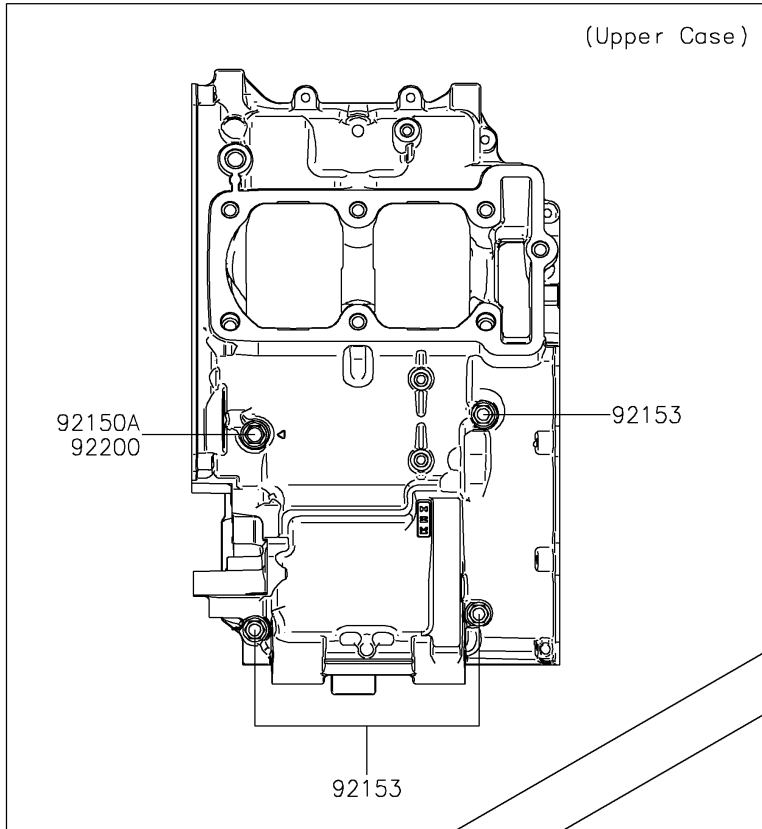

2023 Versys-X 300 ABS PARTS DIAGRAM

Crankcase Bolt Pattern

E1412

2023 Versys-X 300 ABS PARTS LIST

Crankcase Bolt Pattern

ITEM NAME	PART NUMBER	QUANTITY
BOLT,6X38 (Ref # 92150)	92150-1301	1
BOLT,6X60 (Ref # 92150A)	92150-1548	2
BOLT,8X73 (Ref # 92151)	92151-1462	2
BOLT,6X85,WHITE (Ref # 92153)	92153-0927	4
BOLT,FLANGED,8X90 (Ref # 92153A)	92153-1632	7
BOLT,FLANGED,6X135 (Ref # 92154)	92154-1189	1
BOLT,6X22 (Ref # 92154A)	92154-2832	3
WASHER,6.3X13.5X1 (Ref # 92200)	92200-0788	2