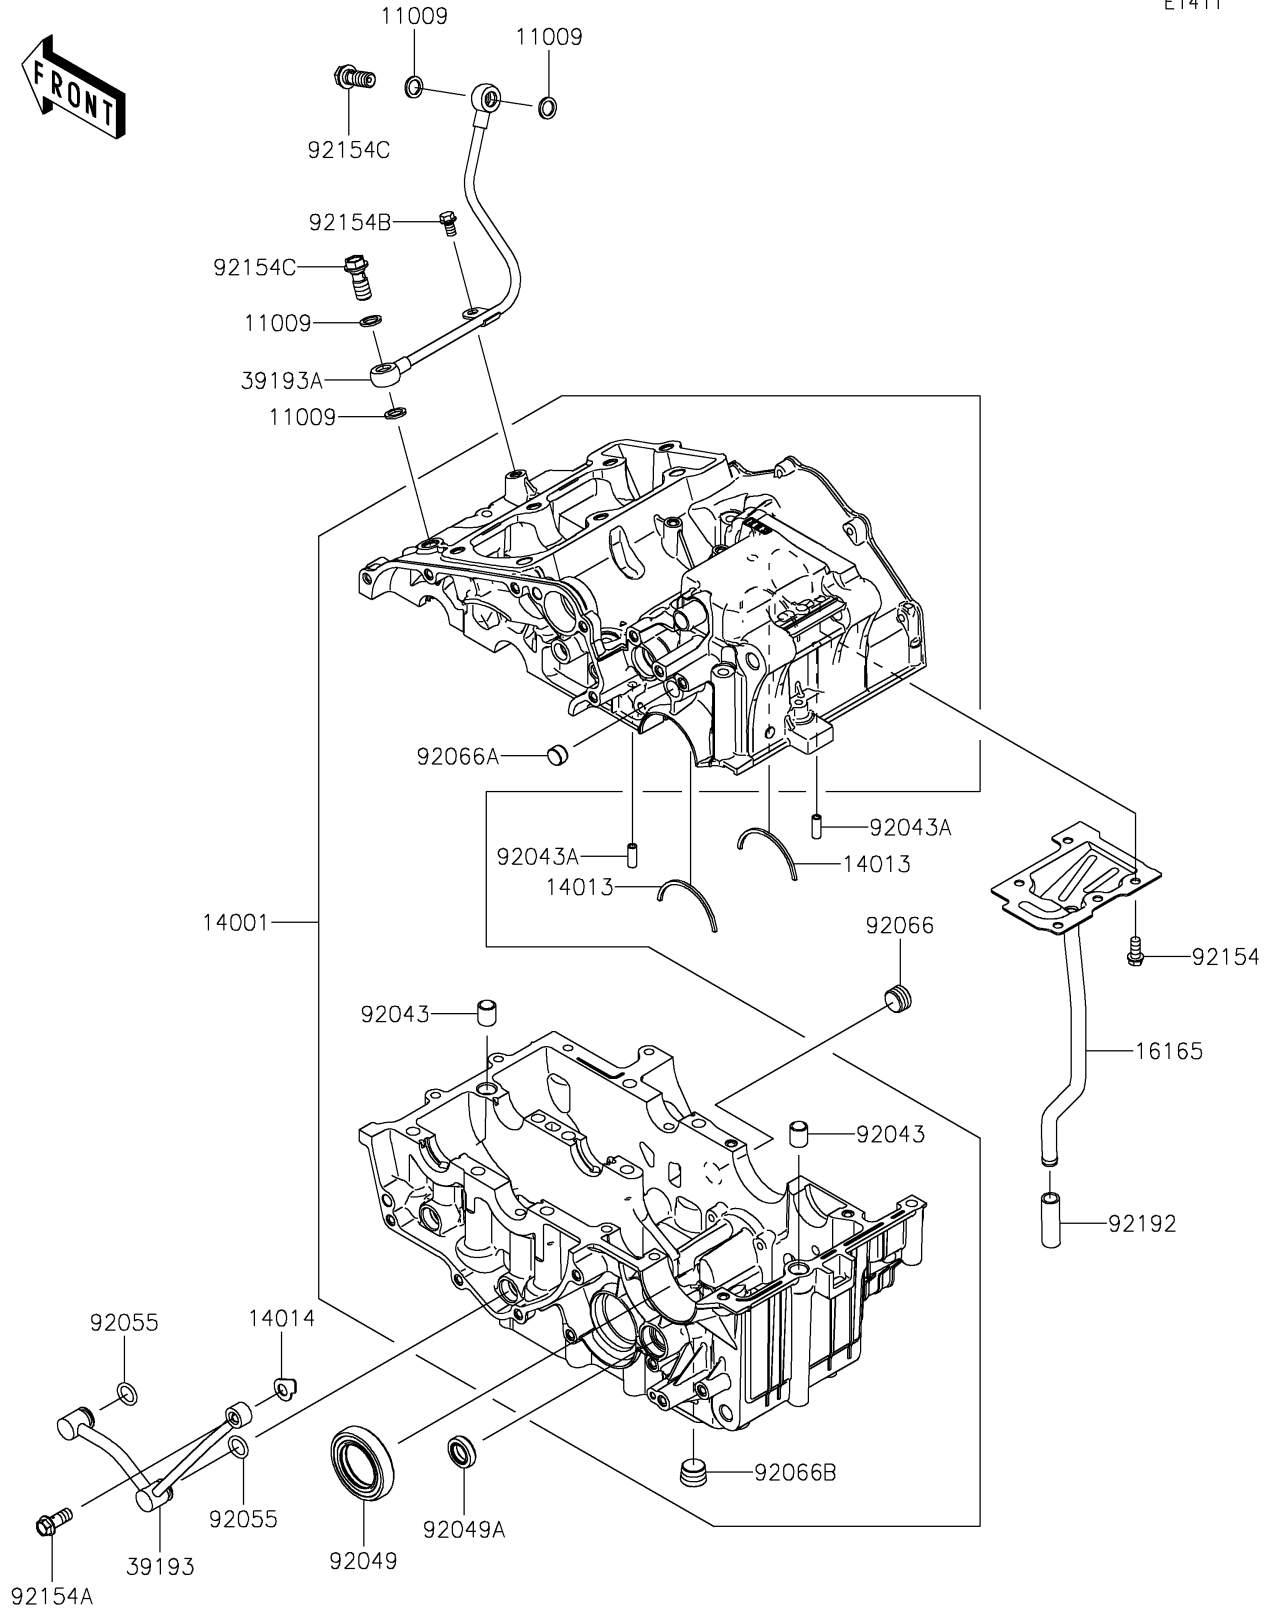

2023 Versys-X 300 ABS PARTS DIAGRAM

Crankcase

E1411

2023 Versys-X 300 ABS PARTS LIST

Crankcase

ITEM NAME	PART NUMBER	QUANTITY
GASKET,10X14.5X1.5 (Ref # 11009)	11009-1105	4
SET-CRANKCASE (Ref # 14001)	14001-0688	1
RING-POSITION (Ref # 14013)	14013-004	2
PLATE-POSITION (Ref # 14014)	14014-0565	1
SEPARATOR (Ref # 16165)	16165-0013	1
PIPE-OIL (Ref # 39193)	39193-0571	1
PIPE-OIL,CASE-HEAD (Ref # 39193A)	39193-0583	1
PIN,12X14 (Ref # 92043)	92043-0963	2
PIN,3.5X6X16 (Ref # 92043A)	92043-1309	2
SEAL-OIL,32X52X10 (Ref # 92049)	92049-0731	1
SEAL-OIL (Ref # 92049A)	92049-1559	1
RING-O,11.8X2.4 (Ref # 92055)	92055-0733	2
PLUG,PT3/8X10 (Ref # 92066)	92066-0003	1
PLUG (Ref # 92066A)	92066-1110	1
PLUG,PT3/8X12 (Ref # 92066B)	92066-1252	1
BOLT,FLANGED,6X14 (Ref # 92154)	92154-0777	5
BOLT,FLANGED,8X20 (Ref # 92154A)	92154-0957	1
BOLT,FLANGED,6X10 (Ref # 92154B)	92154-2343	1
BOLT,BANJO,10X23 (Ref # 92154C)	92154-2560	2
TUBE,9X12X38 (Ref # 92192)	92192-0225	1