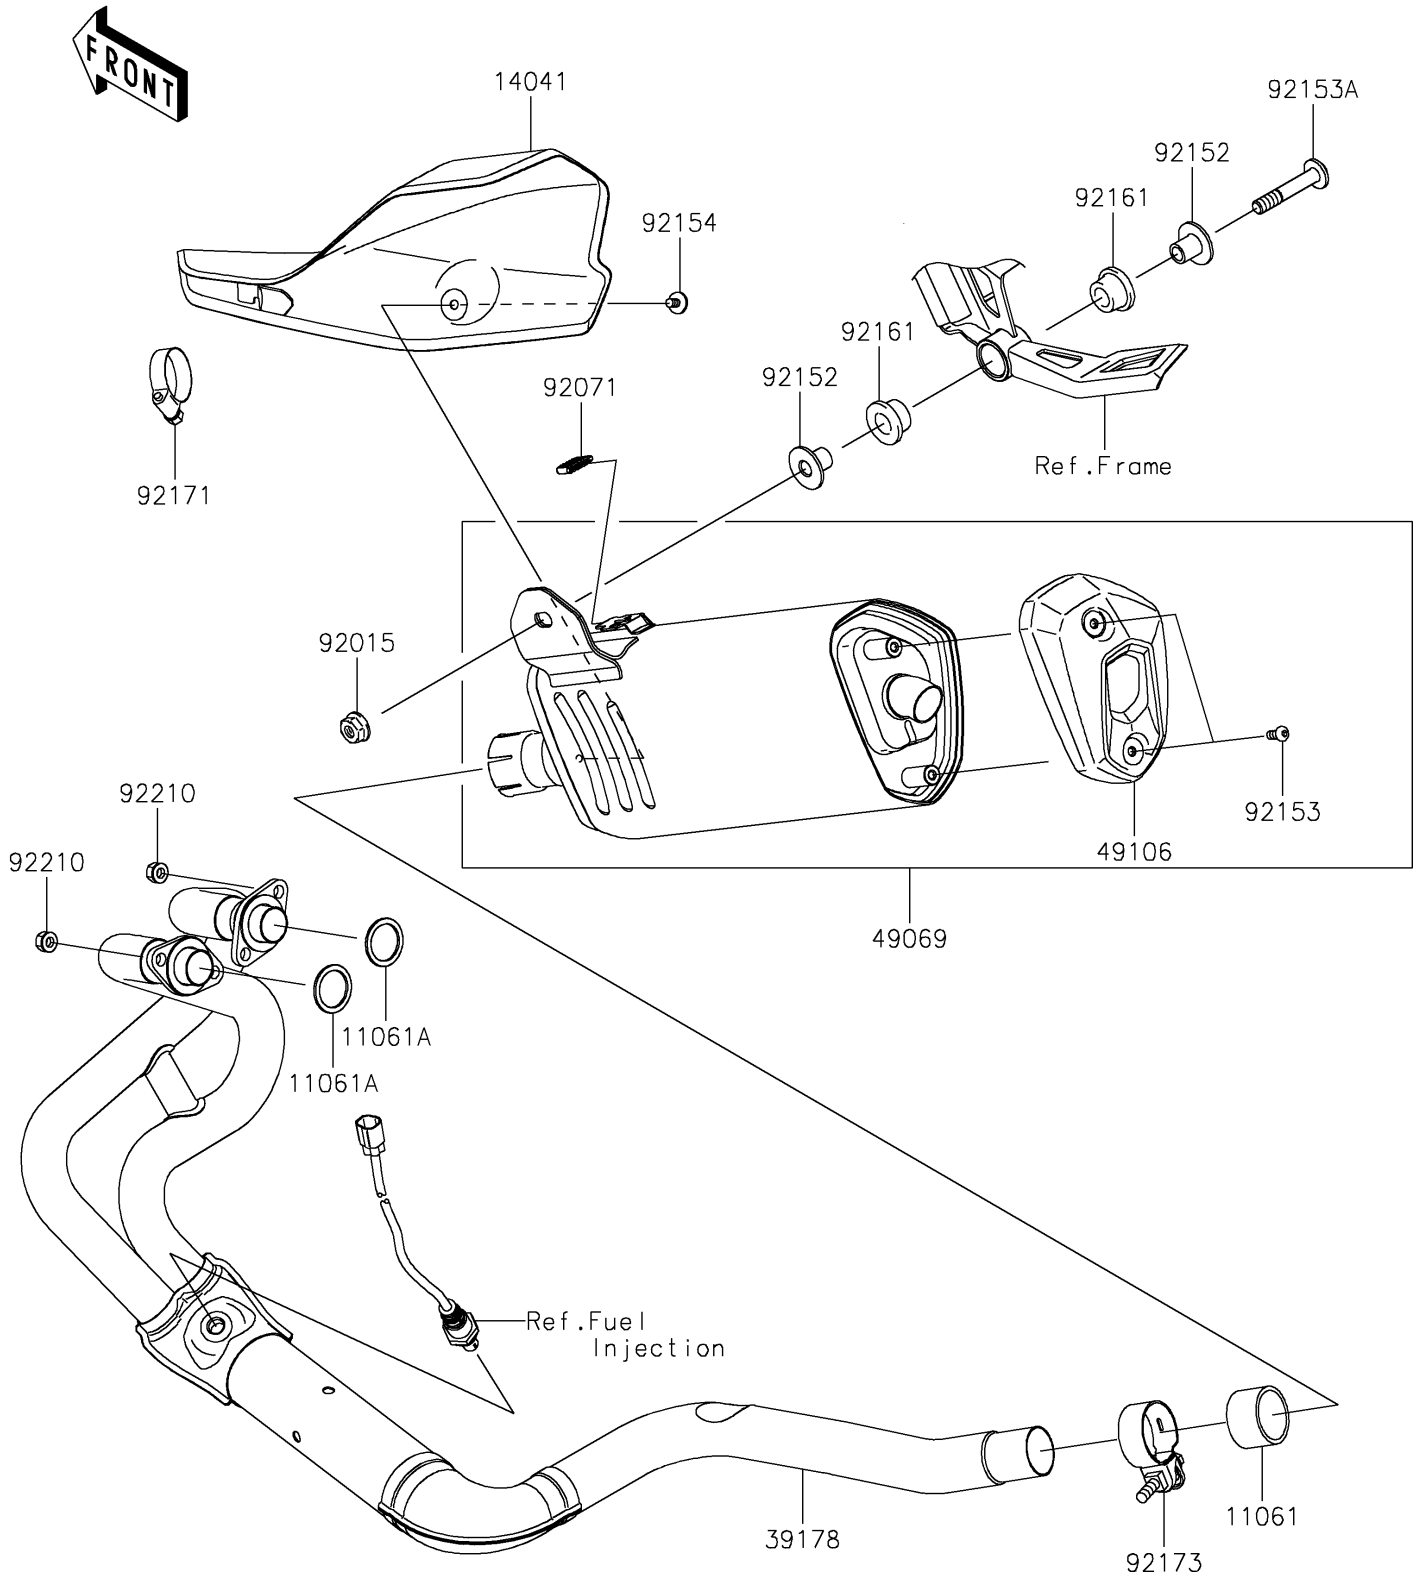

2023 Versys-X 300 ABS PARTS DIAGRAM

Muffler(s)

E1140

2023 Versys-X 300 ABS PARTS LIST

Muffler(s)

ITEM NAME	PART NUMBER	QUANTITY
GASKET,EXHAUST PIPE CONNECTING (Ref # 11061)	11061-0432	1
GASKET,EXHAUST PIPE (Ref # 11061A)	11061-0791	2
COVER-COMP,MUFFLER (Ref # 14041)	14041-0601	1
MANIFOLD-COMP-EXHAUST (Ref # 39178)	39178-0365	1
MUFFLER-ASSY (Ref # 49069)	49069-0915	1
COVER-MUFFLER,END (Ref # 49106)	49106-0818	1
NUT,FLANGED,10MM (Ref # 92015)	92015-1387	1
GROMMET (Ref # 92071)	92071-0712	1
COLLAR (Ref # 92152)	92152-2295	2
BOLT,SOCKET,6X14 (Ref # 92153)	92153-1886	2
BOLT,SOCKET,10X58 (Ref # 92153A)	92153-1930	1
BOLT,SOCKET,6X10 (Ref # 92154)	92154-2558	1
DAMPER (Ref # 92161)	92161-1497	2
CLAMP (Ref # 92171)	92171-0059	1
CLAMP,42MM (Ref # 92173)	92173-0942	1
NUT,8MM (Ref # 92210)	92210-1242	4