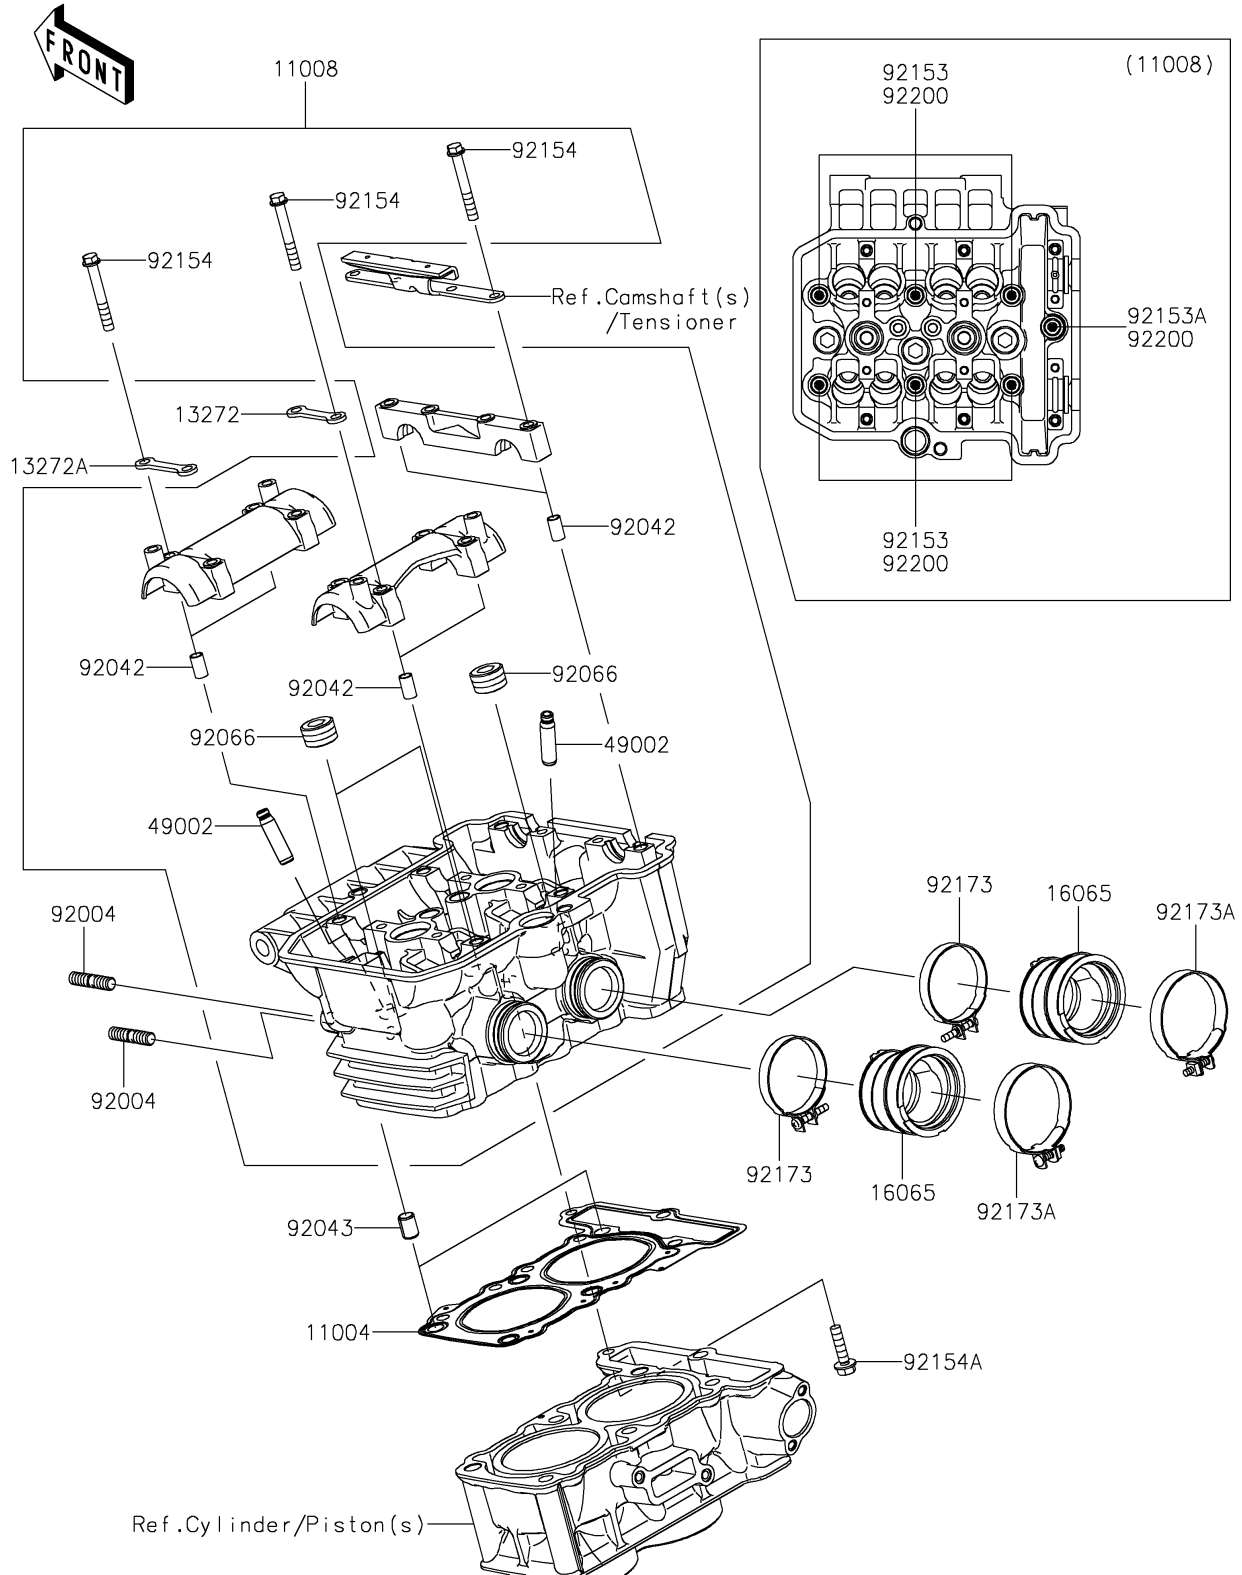

2023 Versys-X 300 ABS PARTS DIAGRAM

Cylinder Head

E1111

2023 Versys-X 300 ABS PARTS LIST

Cylinder Head

ITEM NAME	PART NUMBER	QUANTITY
GASKET-HEAD (Ref # 11004)	11004-0734	1
HEAD-COMP-CYLINDER (Ref # 11008)	11008-0747	1
PLATE,IN (Ref # 13272)	13272-0260	2
PLATE,EX (Ref # 13272A)	13272-0261	2
HOLDER-CARBURETOR (Ref # 16065)	16065-0119	2
GUIDE-VALVE (Ref # 49002)	49002-0009	8
STUD,8X22 (Ref # 92004)	92004-0040	4
PIN,DOWEL,6.3X8X14 (Ref # 92042)	92042-007	6
PIN,8.2X10X14 (Ref # 92043)	92043-1264	2
PLUG,PT1/2X12.5 (Ref # 92066)	92066-0002	3
BOLT,SOCKET,8X146 (Ref # 92153)	92153-1774	6
BOLT,SOCKET,8X115 (Ref # 92153A)	92153-1775	1
BOLT,6X45 (Ref # 92154)	92154-0246	12
BOLT,FLANGED,6X25 (Ref # 92154A)	92154-2556	1
CLAMP,47MM (Ref # 92173)	92173-0919	2
CLAMP,53MM (Ref # 92173A)	92173-0956	2
WASHER,8.5X18X1.6 (Ref # 92200)	92200-0860	7