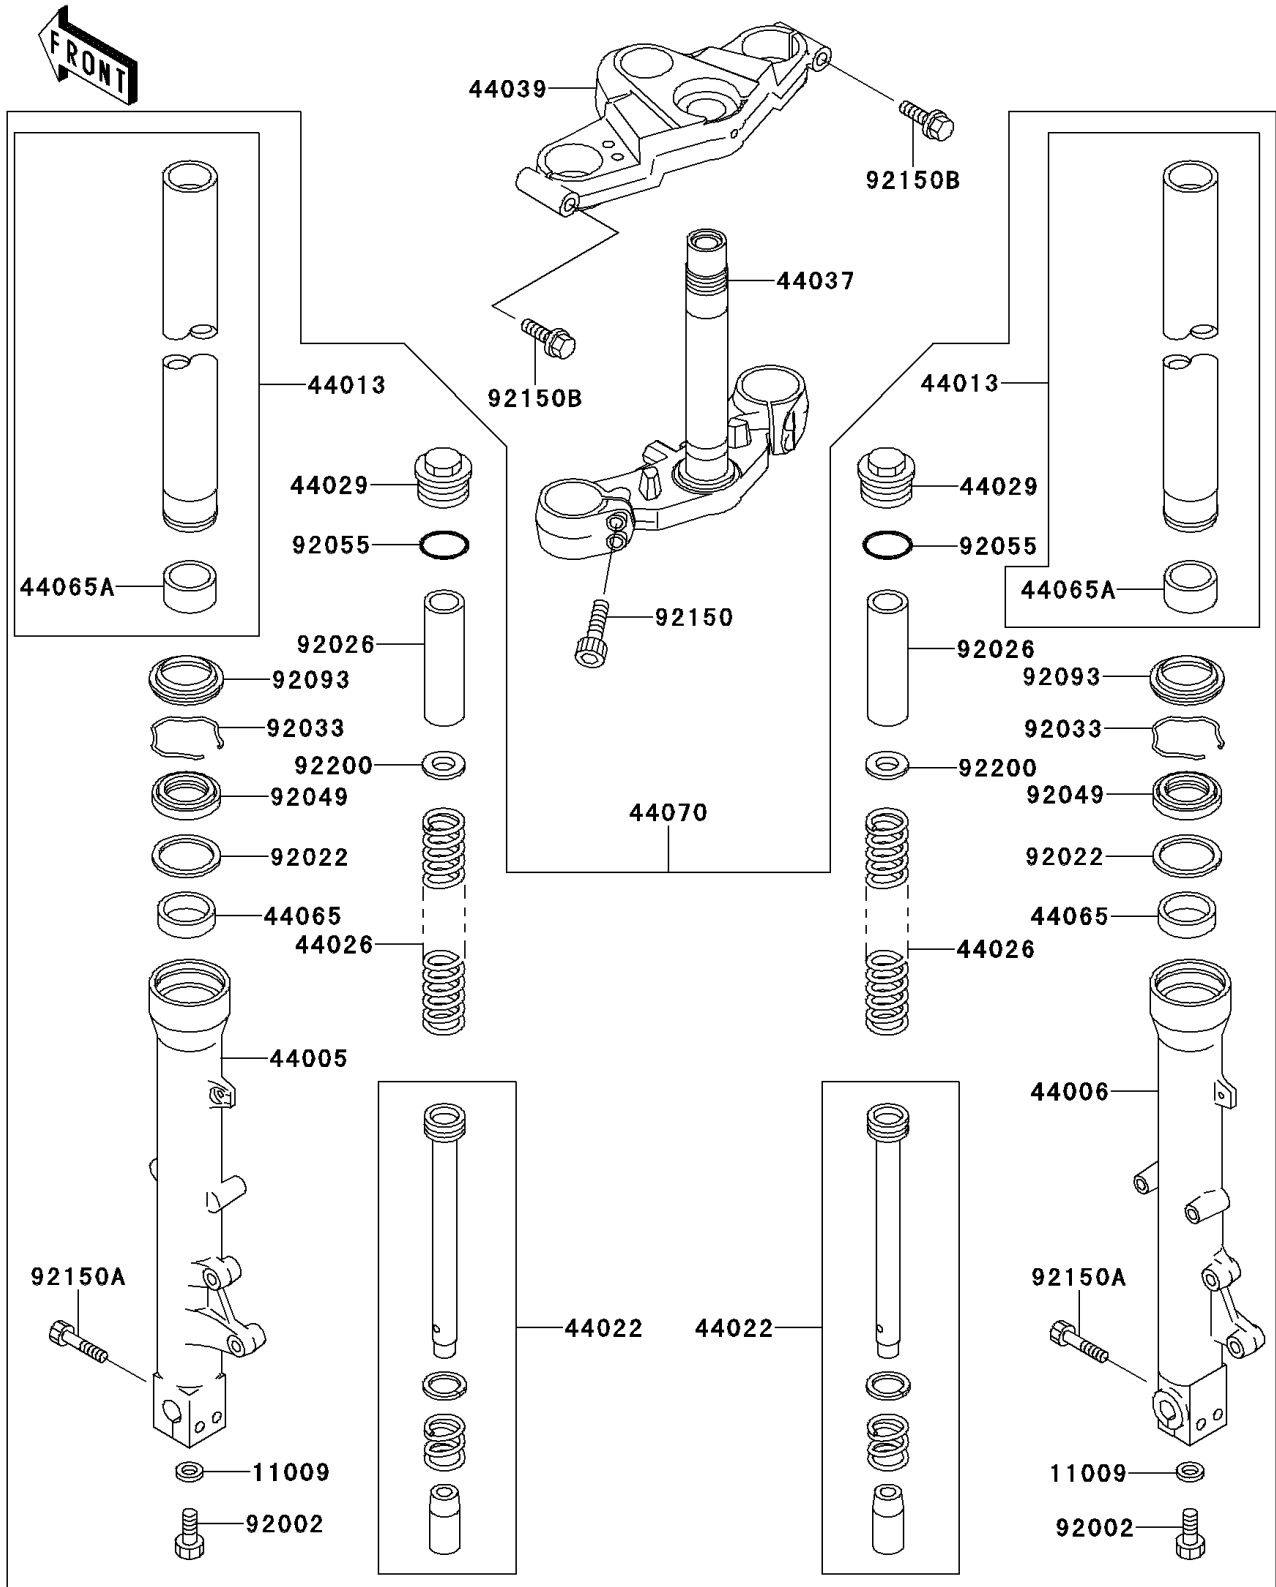

1997 GPZ 1100 PARTS DIAGRAM

Front Fork

F2340

1997 GPZ 1100 PARTS LIST

Front Fork

ITEM NAME	PART NUMBER	QUANTITY
GASKET,FORK DRAIN PLUG (Ref # 11009)	11009-1553	1
PIPE-LEFT FORK OUTER (Ref # 44005)	44005-1351	1
PIPE-RIGHT FORK OUTER (Ref # 44006)	44006-1349	1
PIPE-FORK INNER (Ref # 44013)	44013-1408	1
CYLINDER-FORK (Ref # 44022)	44022-1305	1
SPRING-FRONT FORK (Ref # 44026)	44026-1578	1
SEAT-FORK SPRING (Ref # 44029)	44029-1147	1
HOLDER-FORK UNDER (Ref # 44037)	44037-1336	1
HOLDER-FORK UPPER (Ref # 44039)	44039-1258	1
BUSHING-FRONT FORK (Ref # 44065)	44065-1085	1
BUSHING-FRONT FORK,INNER PIPE (Ref # 44065A)	44065-1086	1
DAMPER-ASSY,FORK (Ref # 44070)	44070-1408	1
BOLT,FORK DRAIN (Ref # 92002)	92002-1650	1
WASHER,FORK OUTER TUBE (Ref # 92022)	92022-1298	1
SPACER,FORK,L=183 (Ref # 92026)	92026-1465	1
RING-SNAP (Ref # 92033)	92033-1036	1
SEAL-OIL,FORK OUTER TUBE (Ref # 92049)	92049-1356	1
RING-O (Ref # 92055)	92055-1321	1
SEAL,FORK OUTER TUBE (Ref # 92093)	92093-1359	1
BOLT,SOCKET,8X25 (Ref # 92150)	92150-1172	1
BOLT,SOCKET,8X40 (Ref # 92150A)	92150-1194	1
BOLT,FLANGED,10X45 (Ref # 92150B)	92150-1210	1
WASHER (Ref # 92200)	92200-1191	1