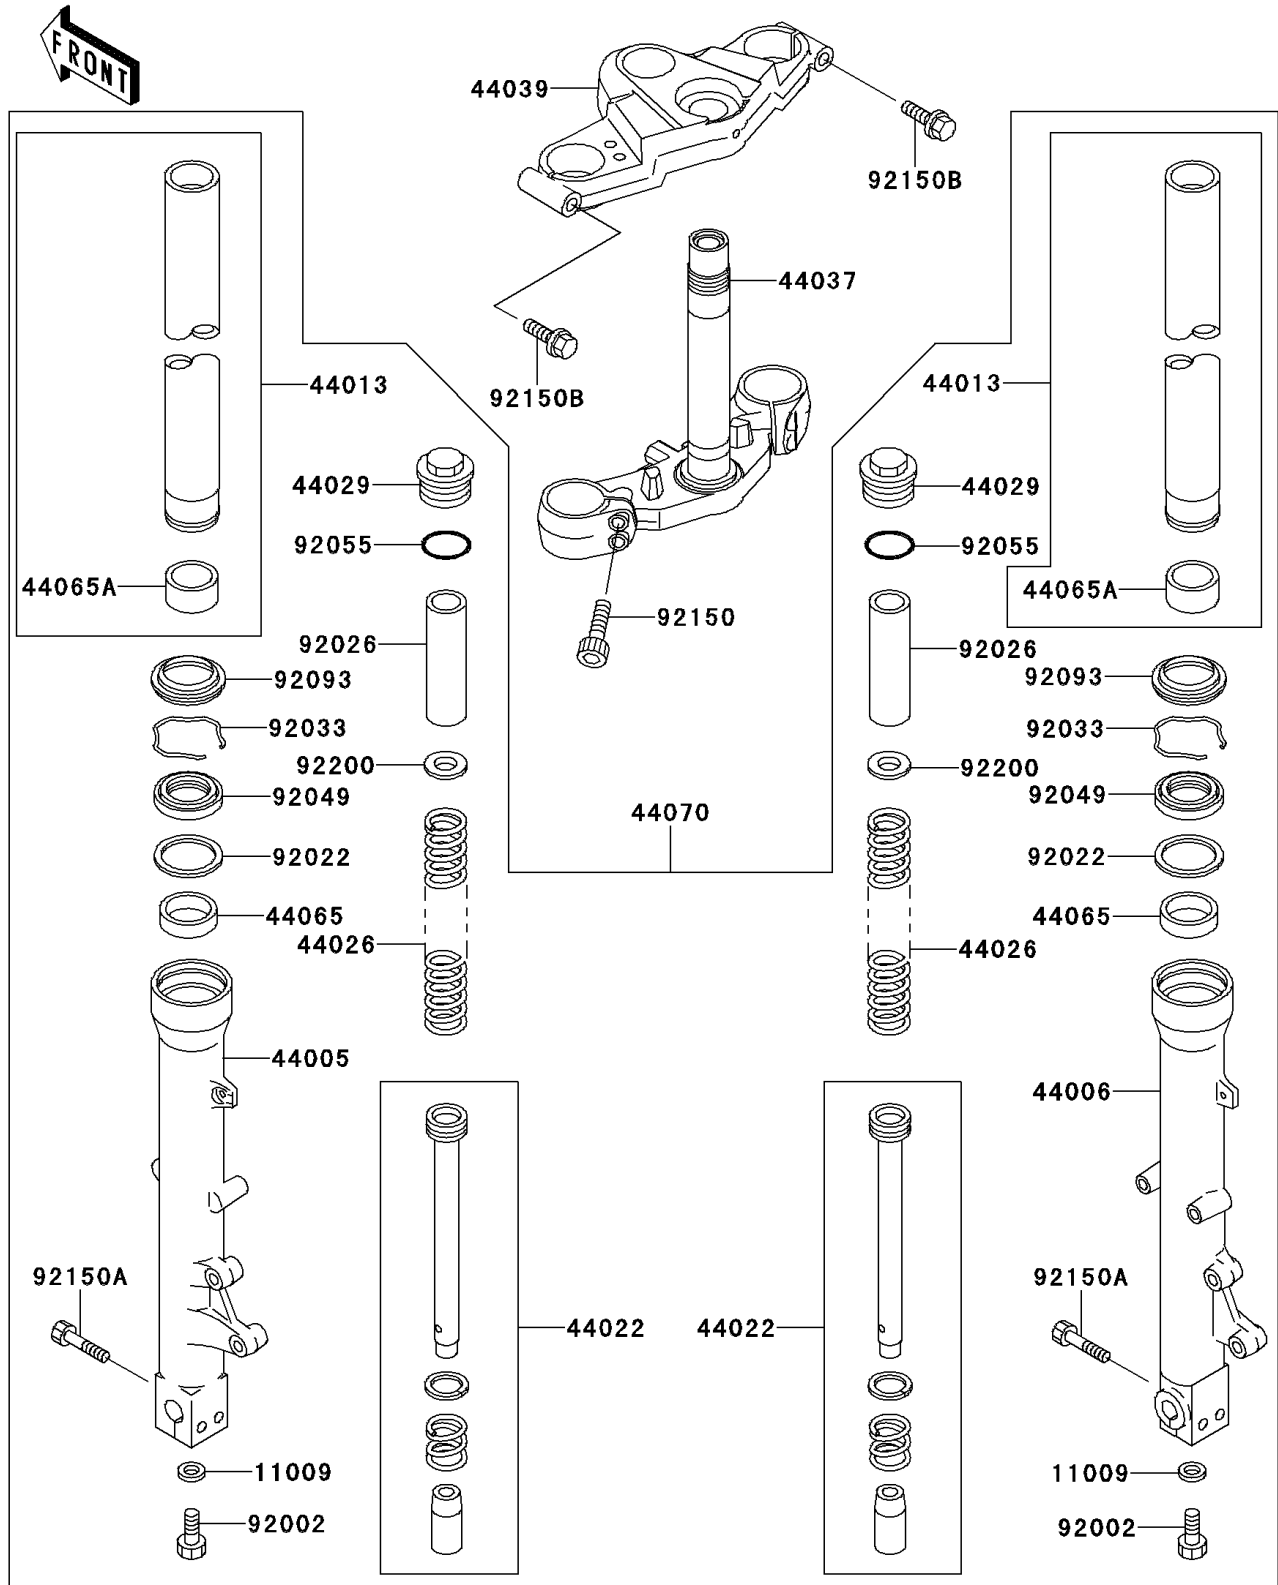

1995 GPZ 1100 PARTS DIAGRAM

Front Fork

F2340

1995 GPZ 1100 PARTS LIST

Front Fork

ITEM NAME	PART NUMBER	QUANTITY
GASKET,FORK DRAIN PLUG (Ref # 11009)	11009-1553	1
PIPE-LEFT FORK OUTER (Ref # 44005)	44005-1351	1
PIPE-RIGHT FORK OUTER (Ref # 44006)	44006-1349	1
PIPE-FORK INNER (Ref # 44013)	44013-1408	1
CYLINDER-FORK (Ref # 44022)	44022-1305	1
SPRING-FRONT FORK (Ref # 44026)	44026-1578	1
SEAT-FORK SPRING (Ref # 44029)	44029-1147	1
HOLDER-FORK UNDER (Ref # 44037)	44037-1336	1
HOLDER-FORK UPPER (Ref # 44039)	44039-1258	1
BUSHING-FRONT FORK (Ref # 44065)	44065-1085	1
BUSHING-FRONT FORK,INNER PIPE (Ref # 44065A)	44065-1086	1
DAMPER-ASSY,FORK (Ref # 44070)	44070-1408	1
BOLT,FORK DRAIN (Ref # 92002)	92002-1650	1
WASHER,FORK OUTER TUBE (Ref # 92022)	92022-1298	1
SPACER,FORK,L=183 (Ref # 92026)	92026-1465	1
RING-SNAP (Ref # 92033)	92033-1036	1
SEAL-OIL,FORK OUTER TUBE (Ref # 92049)	92049-1356	1
RING-O (Ref # 92055)	92055-1321	1
SEAL,FORK OUTER TUBE (Ref # 92093)	92093-1359	1
BOLT,SOCKET,8X25 (Ref # 92150)	92150-1172	1
BOLT,SOCKET,8X40 (Ref # 92150A)	92150-1194	1
BOLT,FLANGED,10X45 (Ref # 92150B)	92150-1210	1
WASHER (Ref # 92200)	92200-1191	1