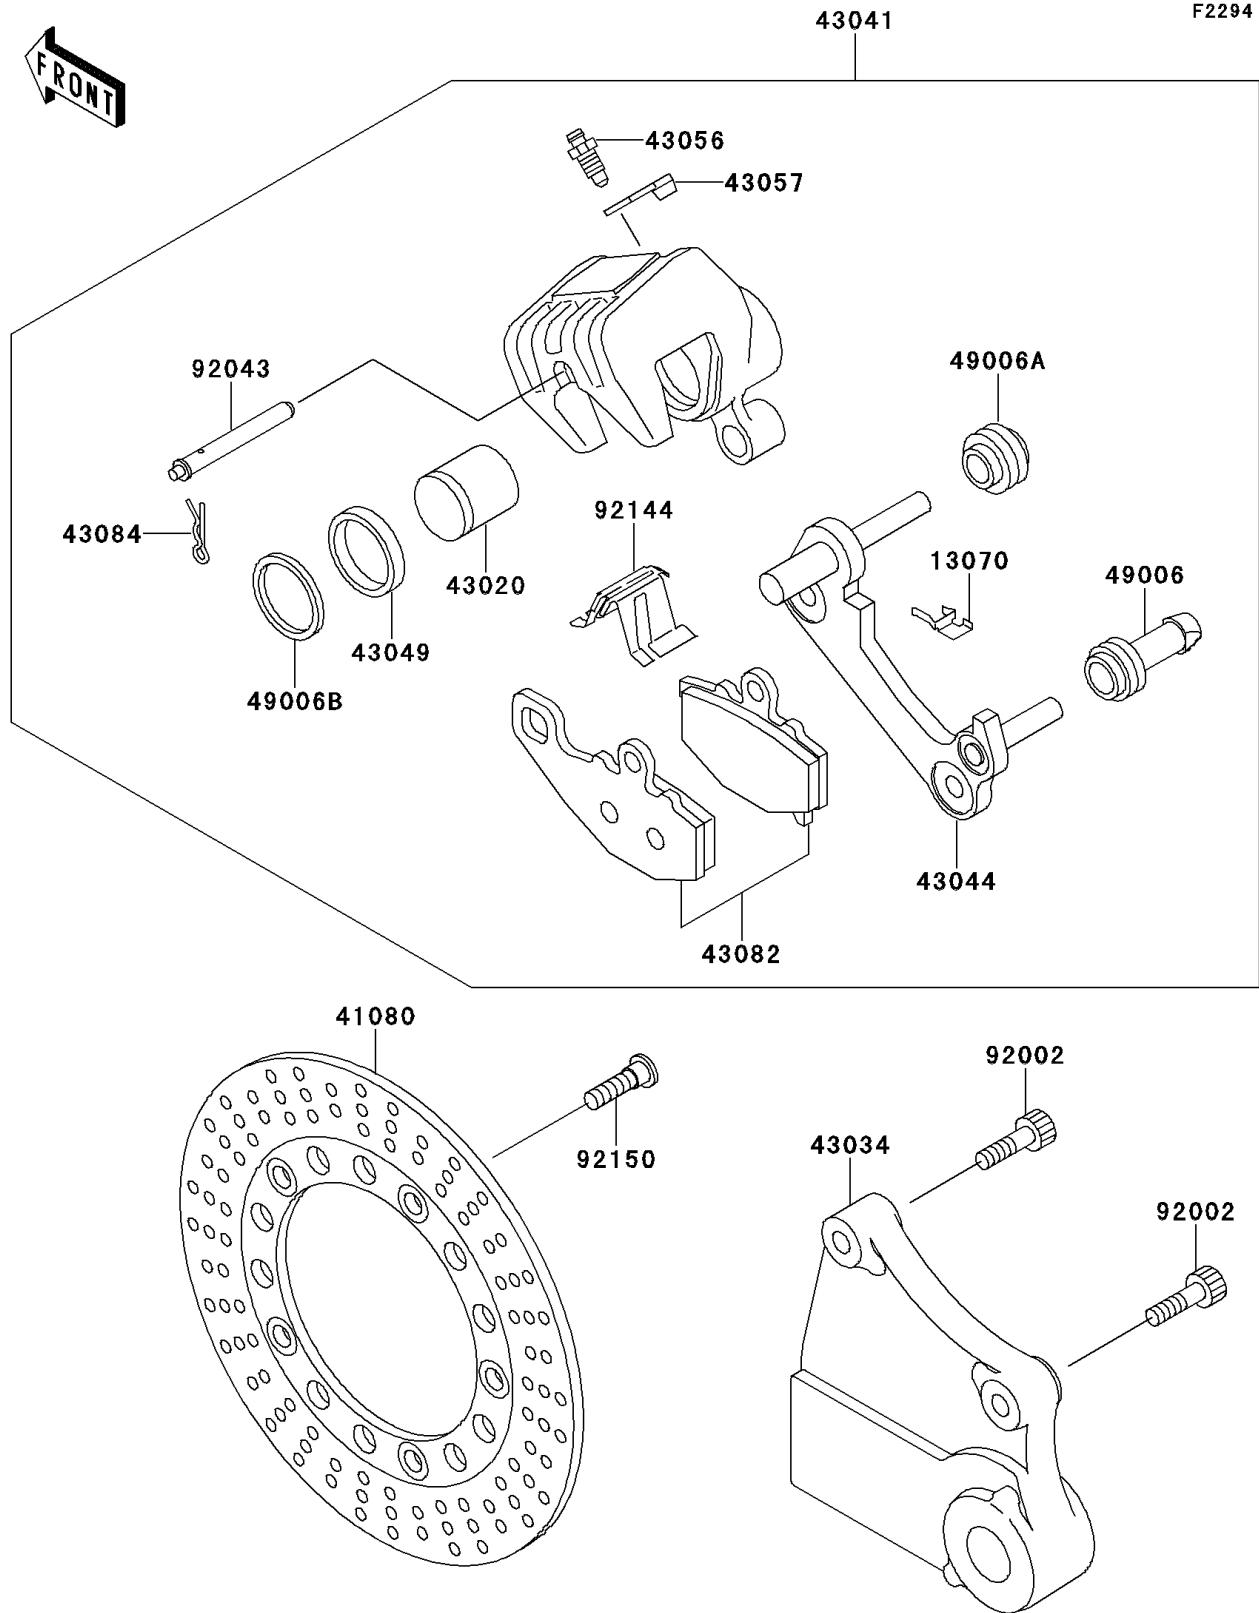

## 1997 GPZ 1100 PARTS DIAGRAM

Rear Brake

## 1997 GPZ 1100 PARTS LIST

Rear Brake

ITEM NAME	PART NUMBER	QUANTITY
GUIDE (Ref # 13070)	13070-1273	1
DISC,RR,C.GRAY (Ref # 41080)	41080-1395-FB	1
PISTON-COMP-BRAKE (Ref # 43020)	43020-1108	1
HOLDER-BRAKE,REAR CALIPER (Ref # 43034)	43034-1133	1
CALIPER-ASSY,RR,M.F.GRAY (Ref # 43041)	43041-1572-FE	1
HOLDER-COMP-CALIPER,RR (Ref # 43044)	43044-1110	1
PACKING,PISTON SEAL (Ref # 43049)	43049-001	1
BREATHER-BRAKE (Ref # 43056)	43056-1054	1
CAP-BREATHER (Ref # 43057)	43057-003	1
PAD-ASSY-BRAKE (Ref # 43082)	43082-1171	1
CLAMP,PAD (Ref # 43084)	43084-003	1
BOOT,CALIPER (Ref # 49006)	49006-1054	1
BOOT,CALIPER (Ref # 49006A)	49006-1095	1
BOOT,PISTON SEAL (Ref # 49006B)	49006-1212	1
BOLT,SOCKET,8X20 (Ref # 92002)	92002-1178	1
PIN,PAD (Ref # 92043)	92043-1489	1
SPRING,PAD (Ref # 92144)	92144-1719	1
BOLT,DISC PLATE,8X30 (Ref # 92150)	92150-1728	1