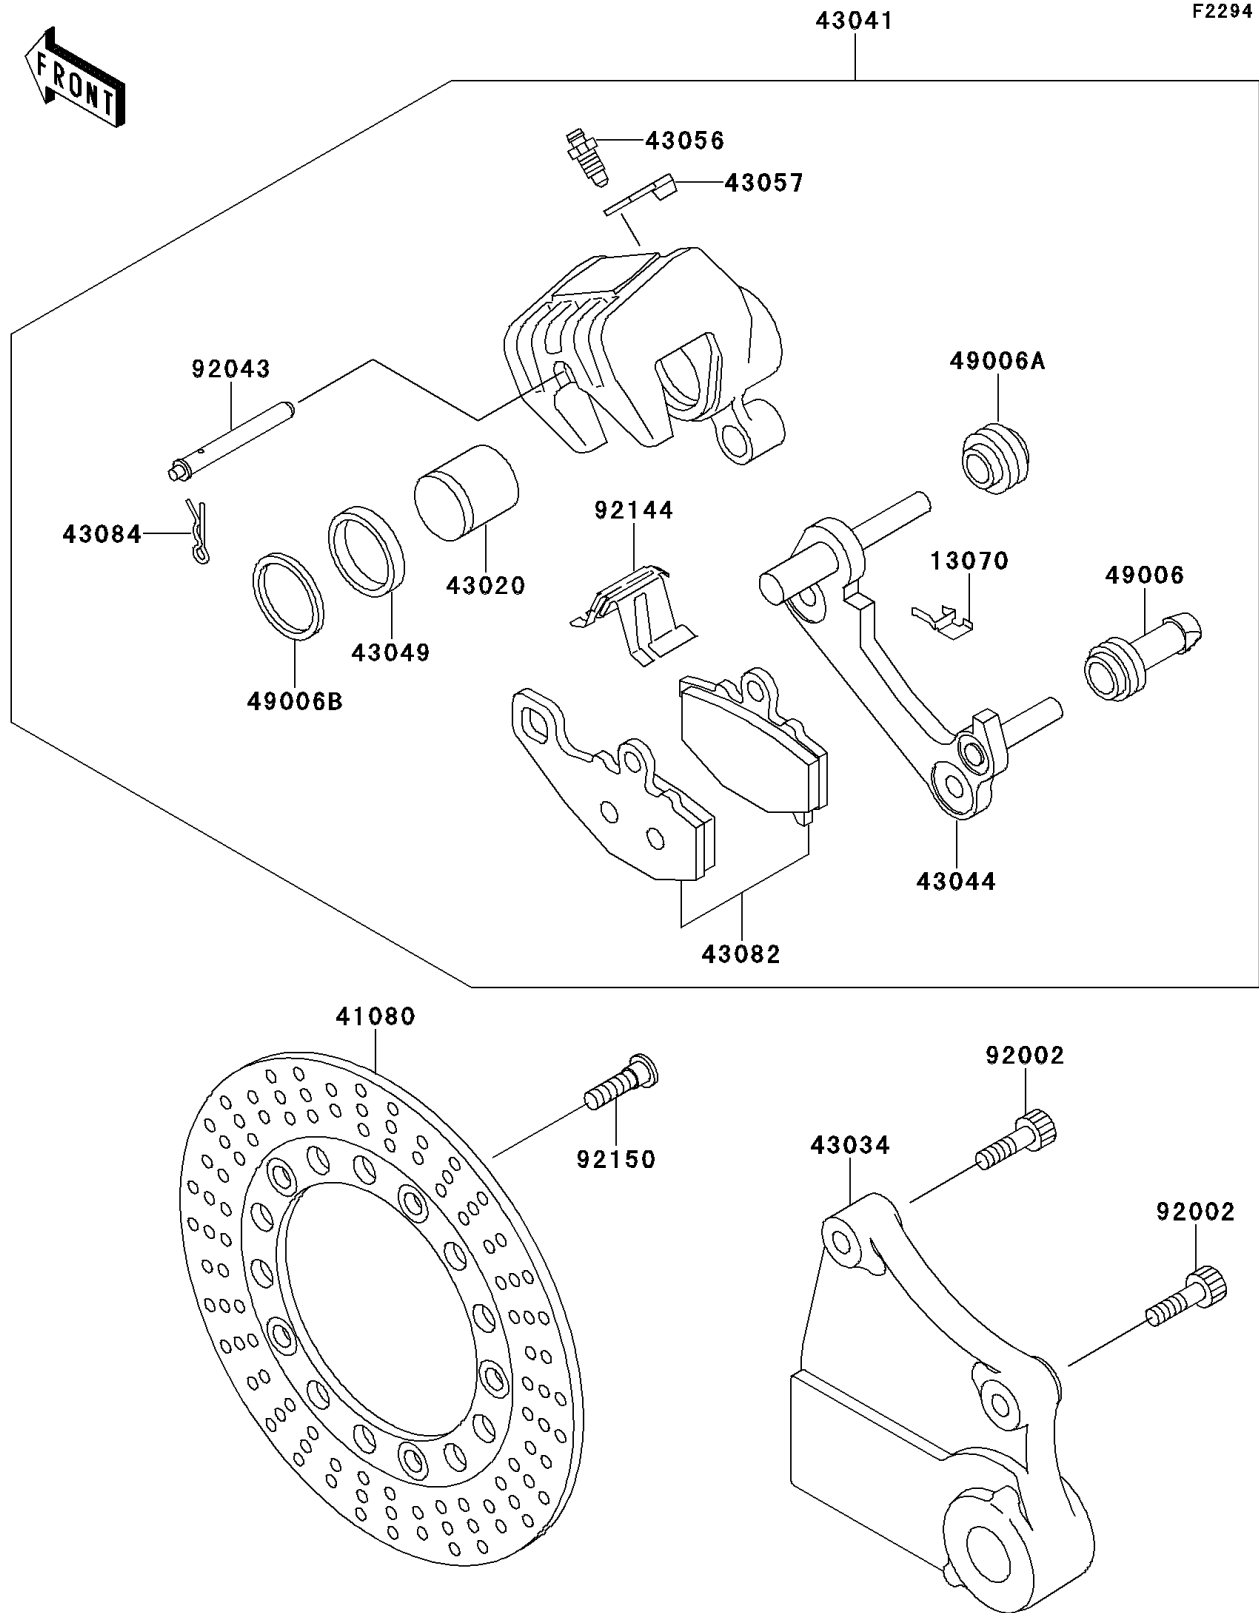

1995 GPZ 1100 PARTS DIAGRAM

Rear Brake

1995 GPZ 1100 PARTS LIST

Rear Brake

ITEM NAME	PART NUMBER	QUANTITY
GUIDE (Ref # 13070)	13070-1273	1
DISC,RR,C.GRAY (Ref # 41080)	41080-1395-FB	1
PISTON-COMP-BRAKE (Ref # 43020)	43020-1108	1
HOLDER-BRAKE,REAR CALIPER (Ref # 43034)	43034-1133	1
CALIPER-ASSY,RR,M.F.GRAY (Ref # 43041)	43041-1572-FE	1
HOLDER-COMP-CALIPER,RR (Ref # 43044)	43044-1110	1
PACKING,PISTON SEAL (Ref # 43049)	43049-001	1
BREATHER-BRAKE (Ref # 43056)	43056-1054	1
CAP-BREATHER (Ref # 43057)	43057-003	1
PAD-ASSY-BRAKE (Ref # 43082)	43082-1171	1
CLAMP,PAD (Ref # 43084)	43084-003	1
BOOT,CALIPER (Ref # 49006)	49006-1054	1
BOOT,CALIPER (Ref # 49006A)	49006-1095	1
BOOT,PISTON SEAL (Ref # 49006B)	49006-1212	1
BOLT,SOCKET,8X20 (Ref # 92002)	92002-1178	1
PIN,PAD (Ref # 92043)	92043-1489	1
SPRING,PAD (Ref # 92144)	92144-1719	1
BOLT,DISC PLATE,8X30 (Ref # 92150)	92150-1728	1