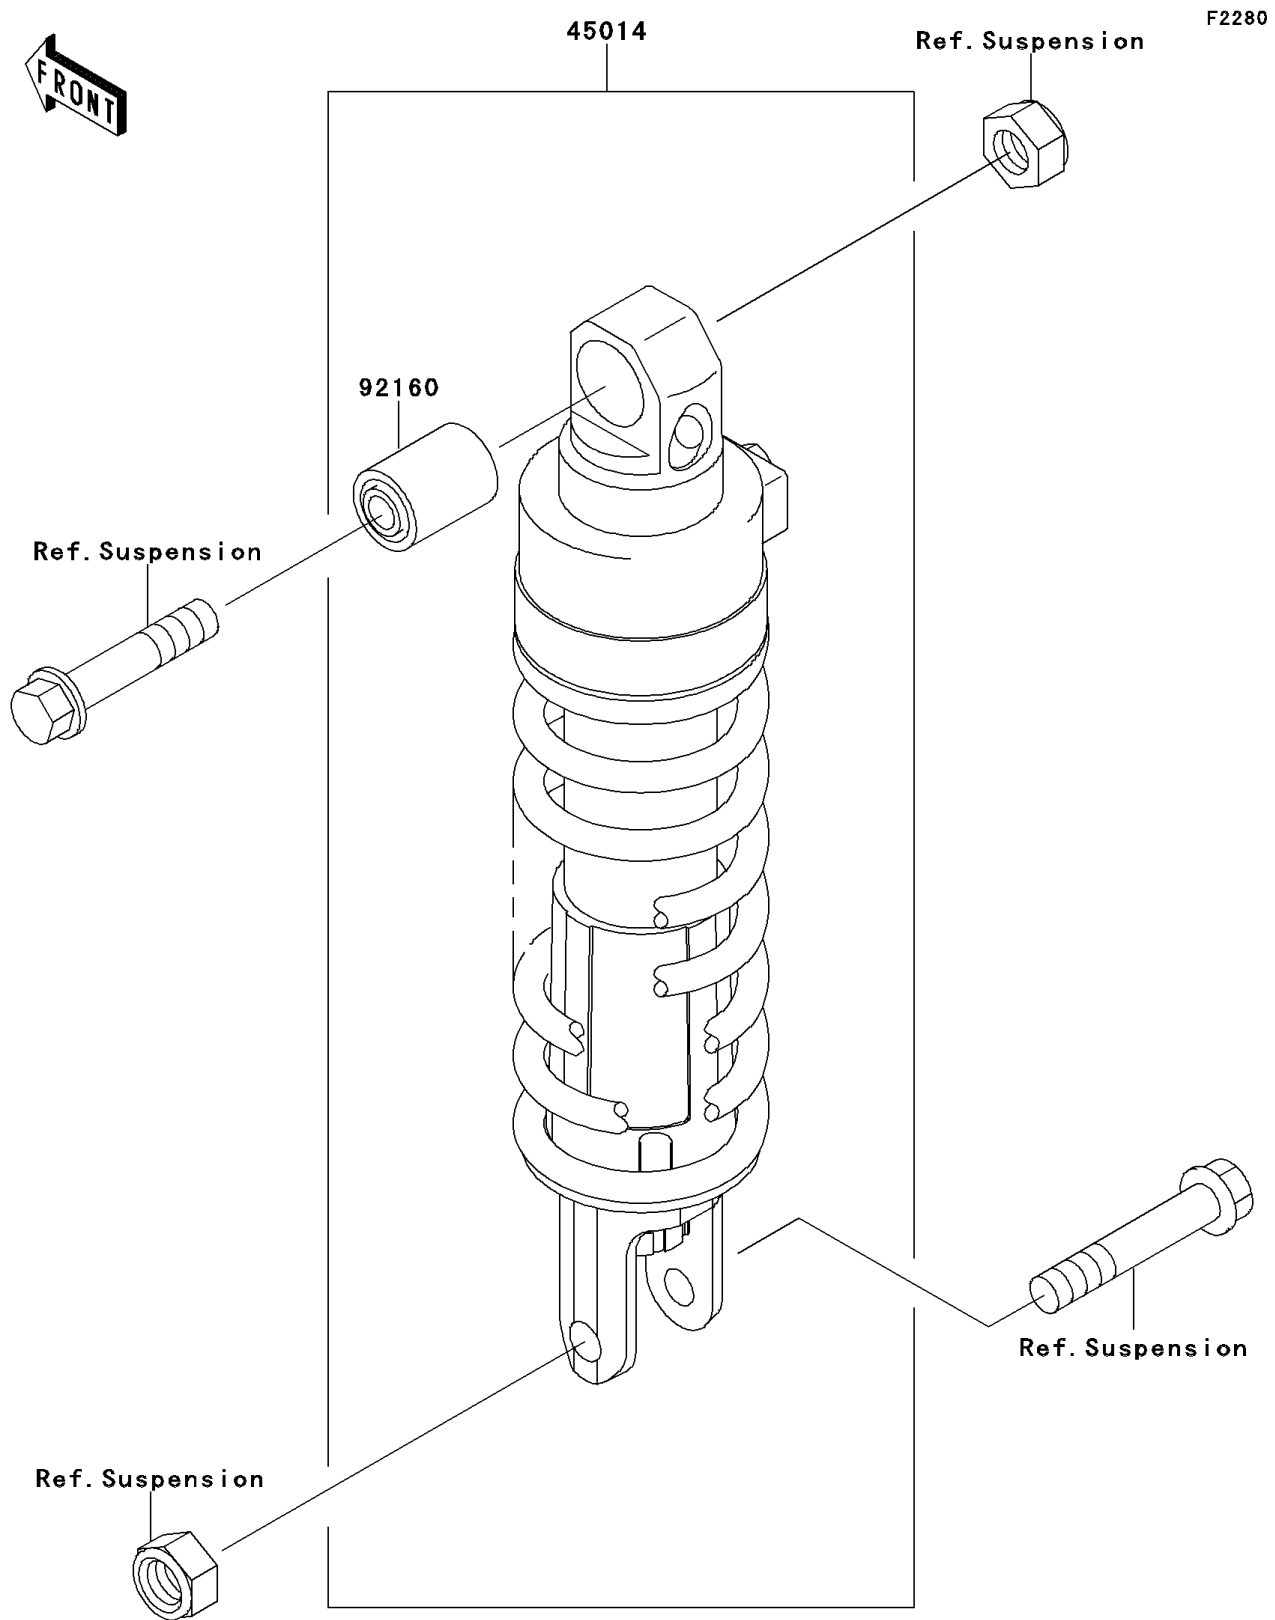

1997 GPZ 1100 PARTS DIAGRAM

Shock Absorber(s)

1997 GPZ 1100 PARTS LIST

Shock Absorber(s)

ITEM NAME	PART NUMBER	QUANTITY
SHOCKABSORBER (Ref # 45014)	45014-1593	1
DAMPER,SHOCKABSORBER (Ref # 92160)	92160-1161	1