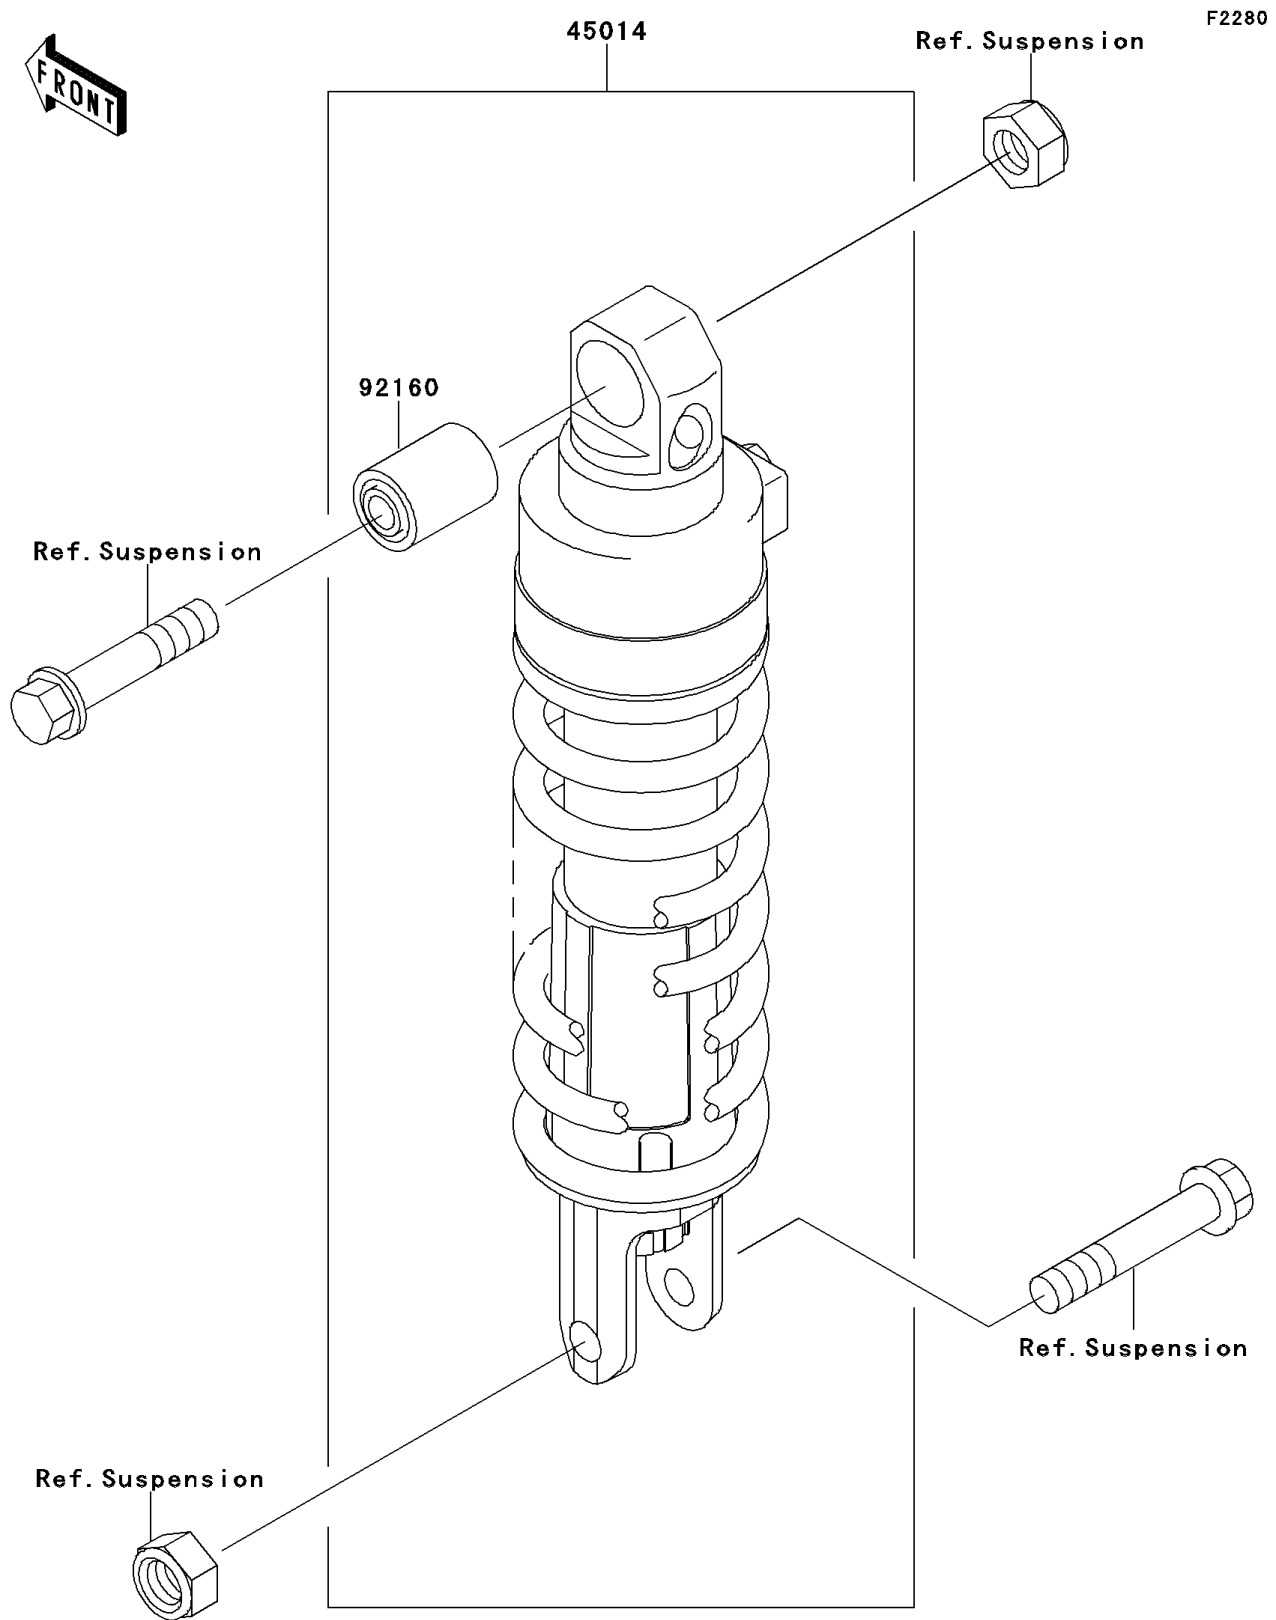

1995 GPZ 1100 PARTS DIAGRAM

Shock Absorber(s)

1995 GPZ 1100 PARTS LIST

Shock Absorber(s)

ITEM NAME	PART NUMBER	QUANTITY
SHOCKABSORBER (Ref # 45014)	45014-1593	1
DAMPER,SHOCKABSORBER (Ref # 92160)	92160-1161	1