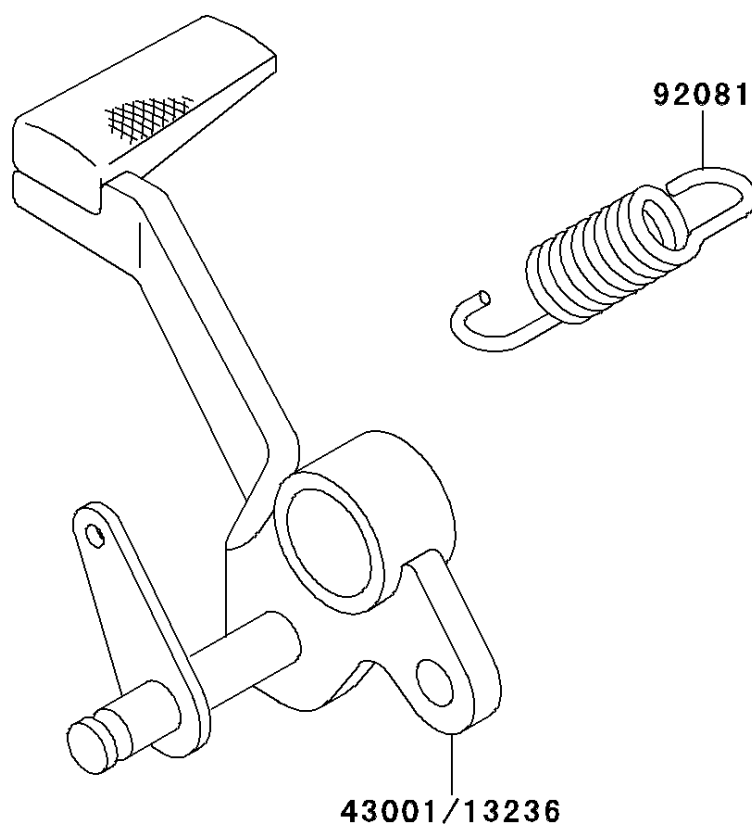

## 1995 GPZ 1100 PARTS DIAGRAM

Brake Pedal/Torque Link

F2260

## 1995 GPZ 1100 PARTS LIST

Brake Pedal/Torque Link

ITEM NAME	PART NUMBER	QUANTITY
LEVER-BRAKE,PEDAL (Ref # 43001)	43001-1354	1
SPRING,BRAKE PEDAL (Ref # 92081)	92081-1604	1