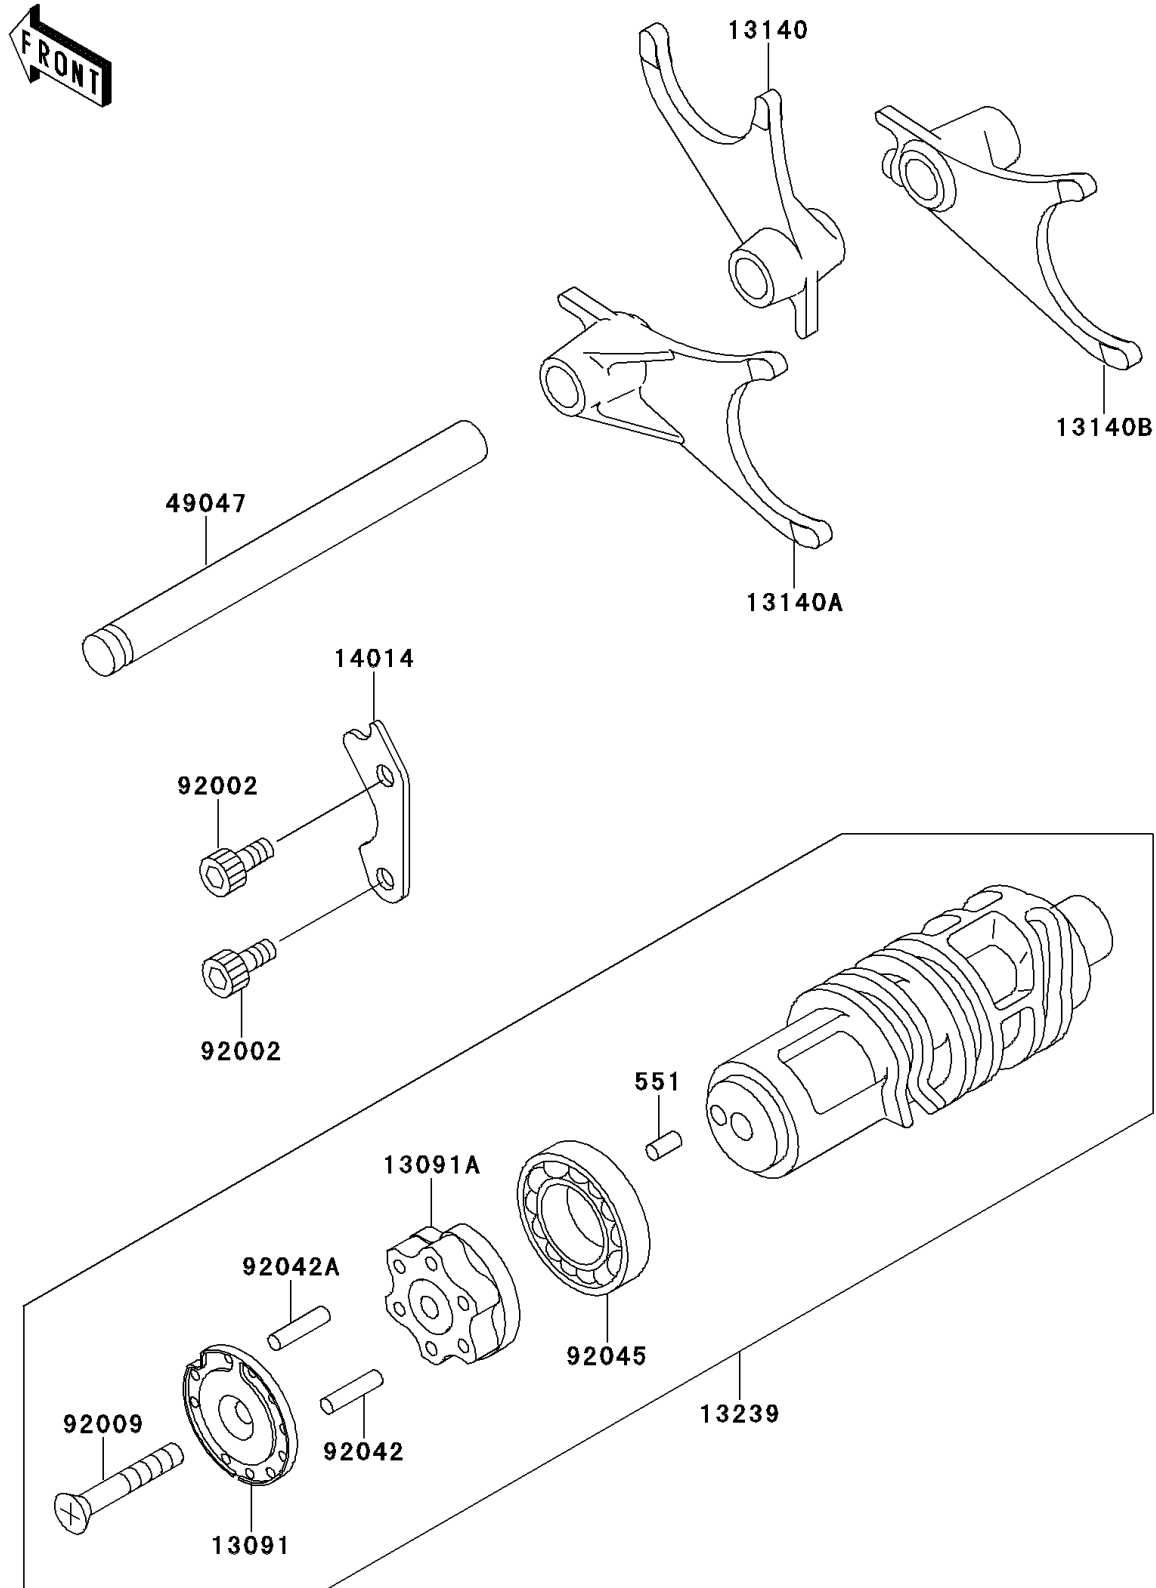

## 1997 GPZ 1100 PARTS DIAGRAM

Gear Change Drum/Shift Fork(s)

E1362

## 1997 GPZ 1100 PARTS LIST

Gear Change Drum/Shift Fork(s)

ITEM NAME	PART NUMBER	QUANTITY
PIN-DOWEL,4X8 (Ref # 551)	551A0408	1
HOLDER,NEUTRAL (Ref # 13091)	13091-1334	1
HOLDER,CHANGE DRUM (Ref # 13091A)	13091-1834	1
FORK-SHIFT (Ref # 13140)	13140-1196	1
FORK-SHIFT (Ref # 13140A)	13140-1197	1
FORK-SHIFT (Ref # 13140B)	13140-1198	1
DRUM-ASSY-CHANGE (Ref # 13239)	13239-1184	1
PLATE-POSITION,CHANGE DRUM (Ref # 14014)	14014-1059	1
ROD-SHIFT (Ref # 49047)	49047-1055	1
BOLT,SOCKET,6X16 (Ref # 92002)	92002-1778	1
SCREW,6X45 (Ref # 92009)	92009-1599	1
PIN,DOWEL,4X15.8 (Ref # 92042)	92042-014	1
PIN,DOWEL,4X17.8 (Ref # 92042A)	92042-020	1
BEARING-BALL,16005(NTN) (Ref # 92045)	92045-1045	1