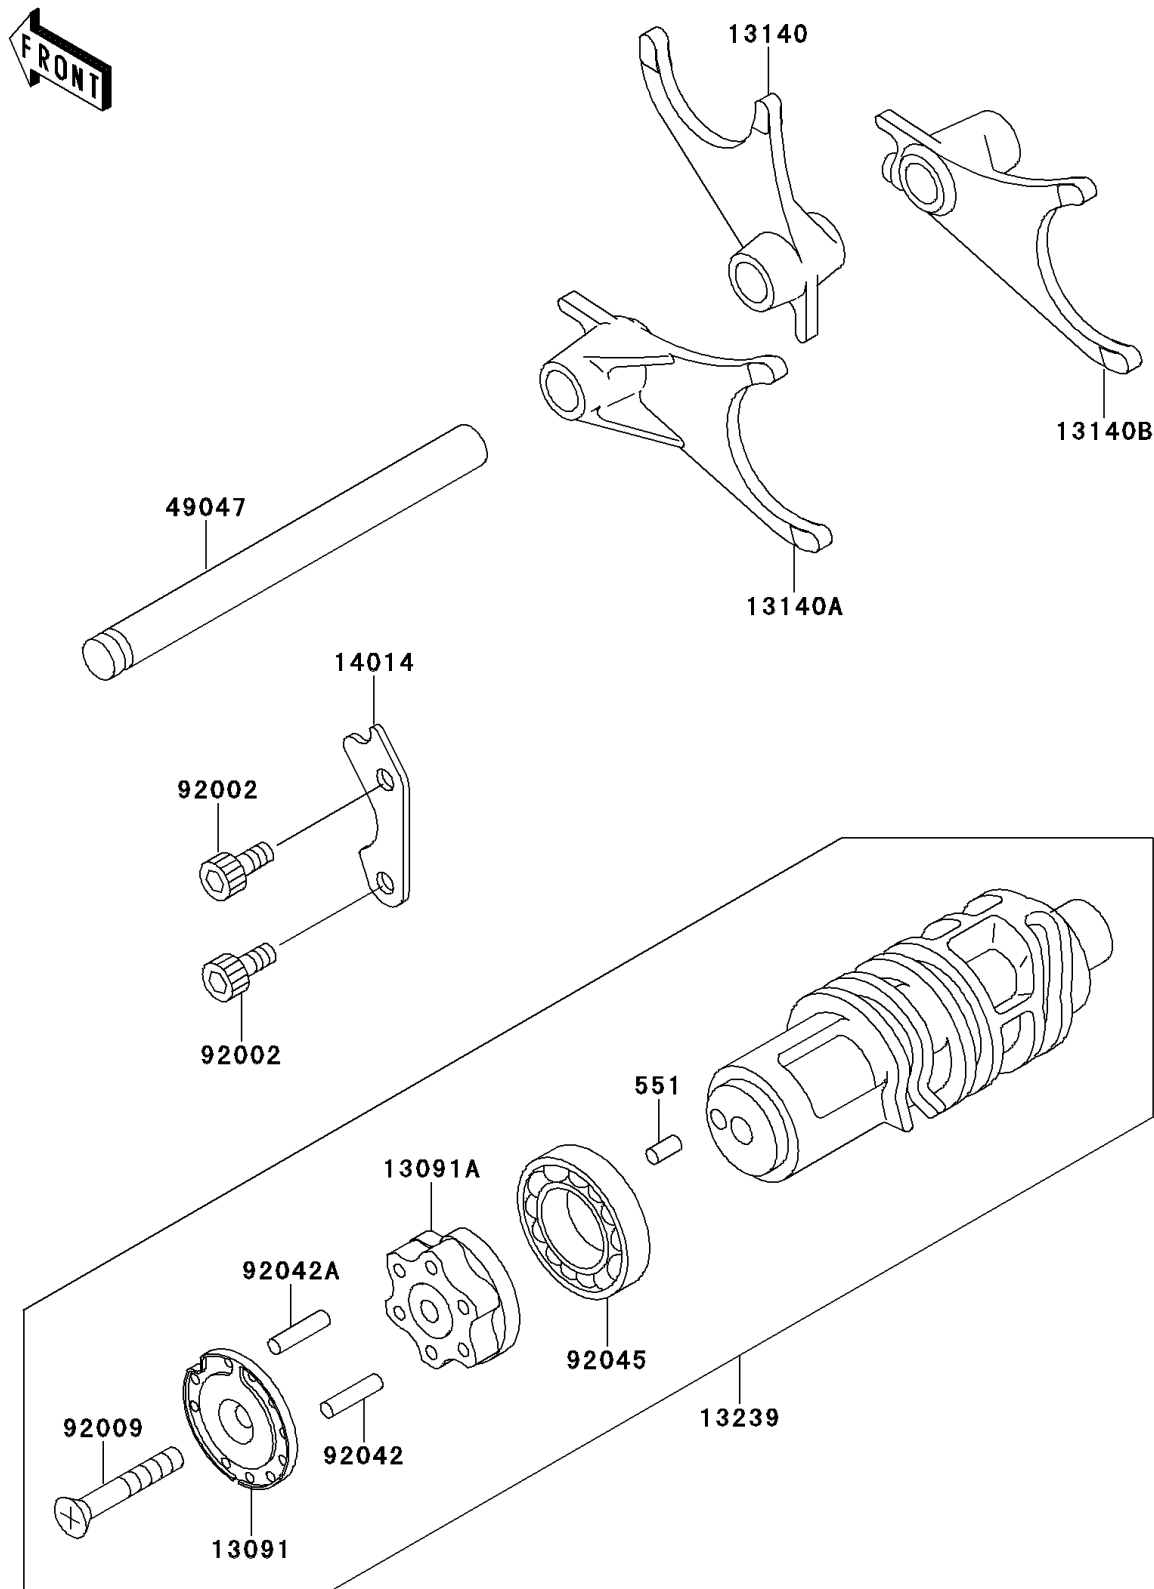

1995 GPZ 1100 PARTS DIAGRAM

Gear Change Drum/Shift Fork(s)

E1362

1995 GPZ 1100 PARTS LIST

Gear Change Drum/Shift Fork(s)

ITEM NAME	PART NUMBER	QUANTITY
PIN-DOWEL,4X8 (Ref # 551)	551A0408	1
HOLDER,NEUTRAL (Ref # 13091)	13091-1334	1
HOLDER,CHANGE DRUM (Ref # 13091A)	13091-1834	1
FORK-SHIFT (Ref # 13140)	13140-1196	1
FORK-SHIFT (Ref # 13140A)	13140-1197	1
FORK-SHIFT (Ref # 13140B)	13140-1198	1
DRUM-ASSY-CHANGE (Ref # 13239)	13239-1184	1
PLATE-POSITION,CHANGE DRUM (Ref # 14014)	14014-1059	1
ROD-SHIFT (Ref # 49047)	49047-1055	1
BOLT,SOCKET,6X16 (Ref # 92002)	92002-1778	1
SCREW,6X45 (Ref # 92009)	92009-1599	1
PIN,DOWEL,4X15.8 (Ref # 92042)	92042-014	1
PIN,DOWEL,4X17.8 (Ref # 92042A)	92042-020	1
BEARING-BALL,16005(NTN) (Ref # 92045)	92045-1045	1