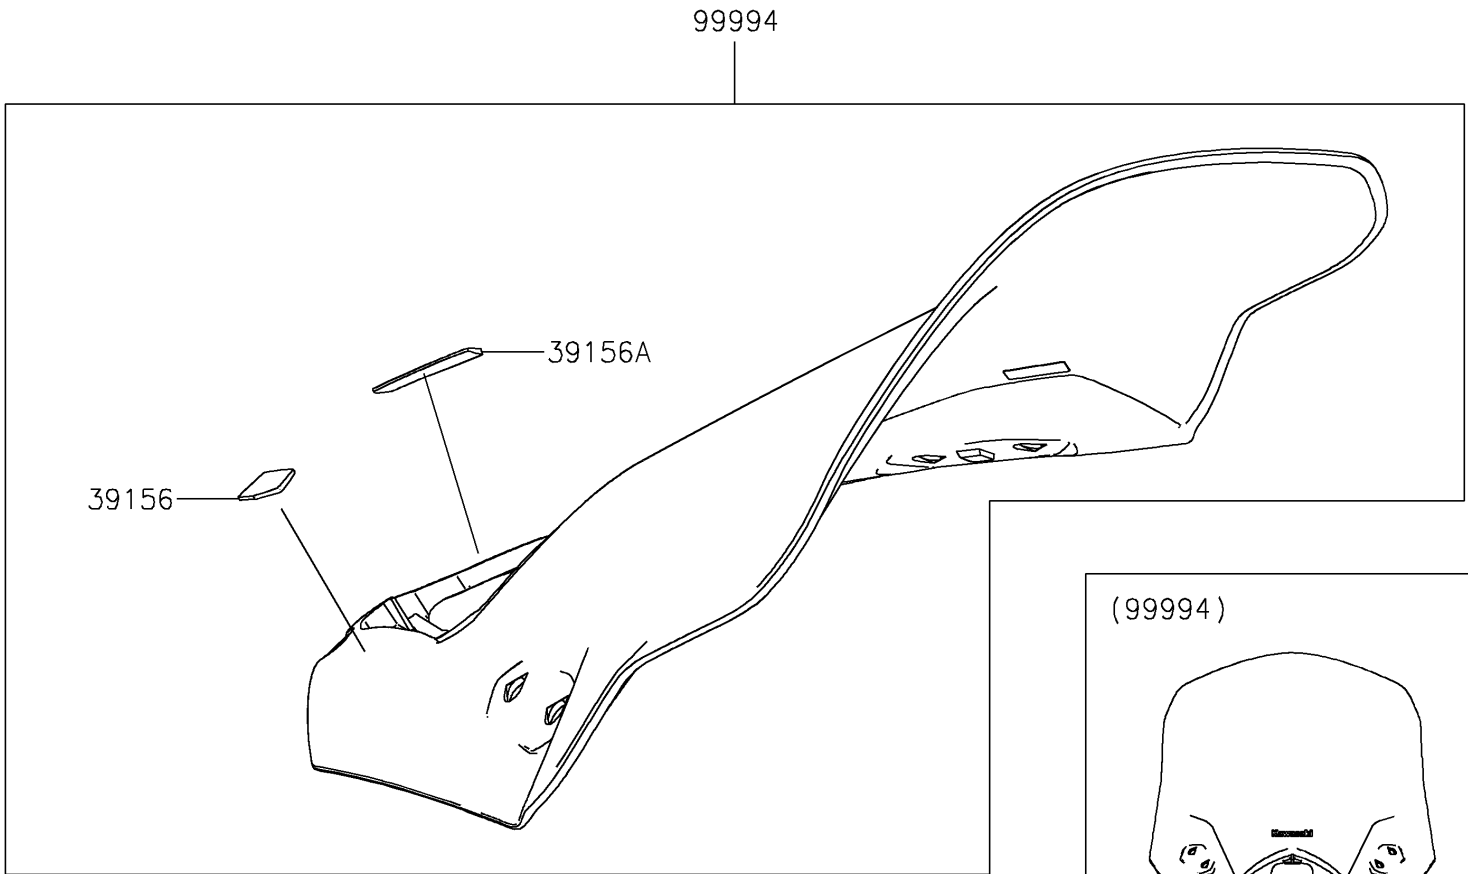

2024 Ninja® 650 PARTS DIAGRAM

Accessory(Windshield)

F2910D

2024 Ninja® 650 PARTS LIST

Accessory(Windshield)

ITEM NAME	PART NUMBER	QUANTITY
PAD,LH (Ref # 39156)	39156-2505	1
PAD,RH (Ref # 39156A)	39156-2506	1
WINDSHIELD(LARGE/CLEAR) (Ref # 99994)	99994-1371	1