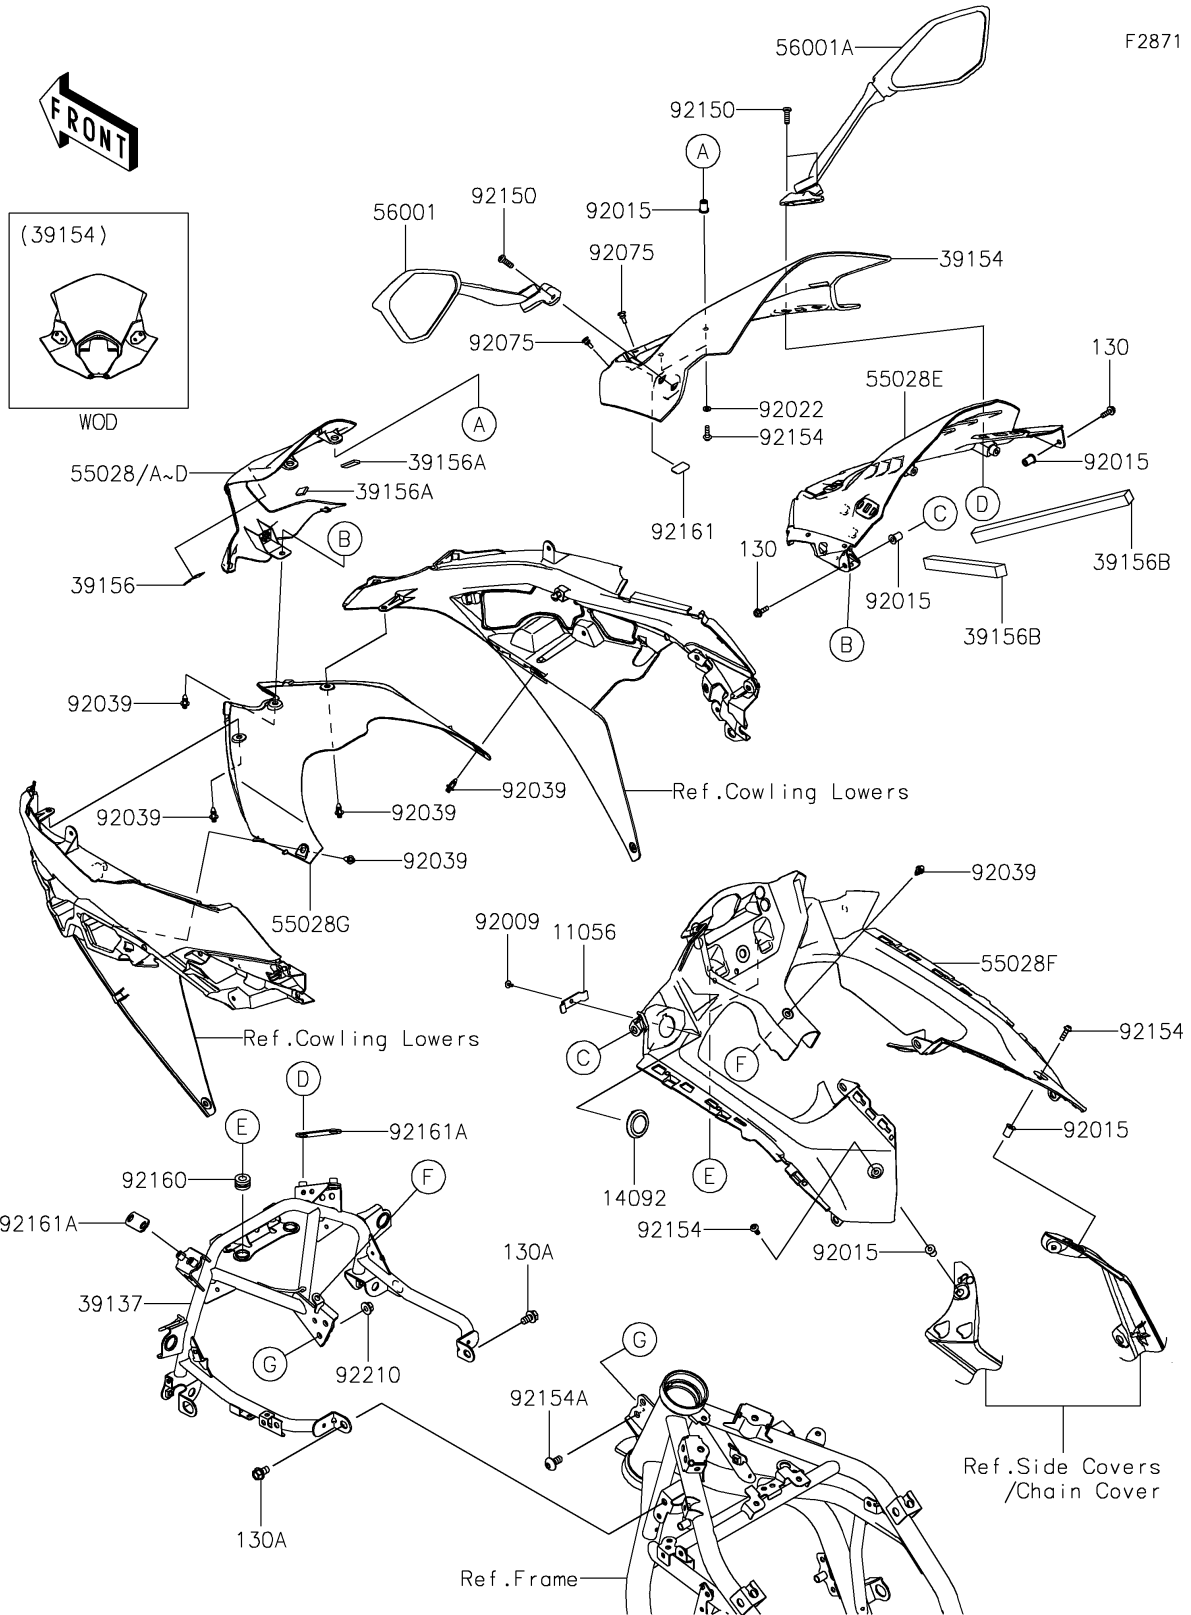

# 2024 Ninja® 650 PARTS DIAGRAM

Cowling

## 2024 Ninja® 650 PARTS LIST

### Cowling

ITEM NAME	PART NUMBER	QUANTITY
BRACKET,CAP COVER (Ref # 11056)	11056-4313	1
COVER,DC SOCKET (Ref # 14092)	14092-0214	1
STAY-COMP (Ref # 39137)	39137-0697	1
WINDSHIELD (Ref # 39154)	39154-0385	1
PAD,28X17X1 (Ref # 39156)	39156-2583	1
PAD,25X10X3 (Ref # 39156A)	39156-2586	2
PAD,260X15X15 (Ref # 39156B)	39156-2614	2
COWLING,UPP,CNT,EBONY (Ref # 55028D)	55028-0713-H8	1
COWLING,UPP (Ref # 55028E)	55028-0714	1
COWLING,INNER (Ref # 55028F)	55028-0721	1
COWLING,FR (Ref # 55028G)	55028-0722	1
MIRROR-ASSY,LH (Ref # 56001)	56001-0378	1
MIRROR-ASSY,RH (Ref # 56001A)	56001-0379	1
SCREW,TAPPING,4X8 (Ref # 92009)	92009-1155	1
NUT,WELL,5MM (Ref # 92015)	92015-1757	6
WASHER,5.1X10X1.0 (Ref # 92022)	92022-1977	2
RIVET (Ref # 92039)	92039-0709	6
DAMPER,6X10X15 (Ref # 92075)	92075-1808	2
BOLT,SOCKET,6X18 (Ref # 92150)	92150-1553	4
BOLT,SOCKET,5X16 (Ref # 92154)	92154-0209	4
BOLT,SOCKET,8X18 (Ref # 92154A)	92154-2656	2
DAMPER,10X20X12 (Ref # 92160)	92160-1167	2
DAMPER,12X23 (Ref # 92161)	92161-1367	1
DAMPER (Ref # 92161A)	92161-1467	2
NUT,FLANGED,8MM (Ref # 92210)	92210-0304	2
BOLT-FLANGED,5X16 (Ref # 130)	130BA0516	2
BOLT-FLANGED,8X14 (Ref # 130A)	130BA0814	2