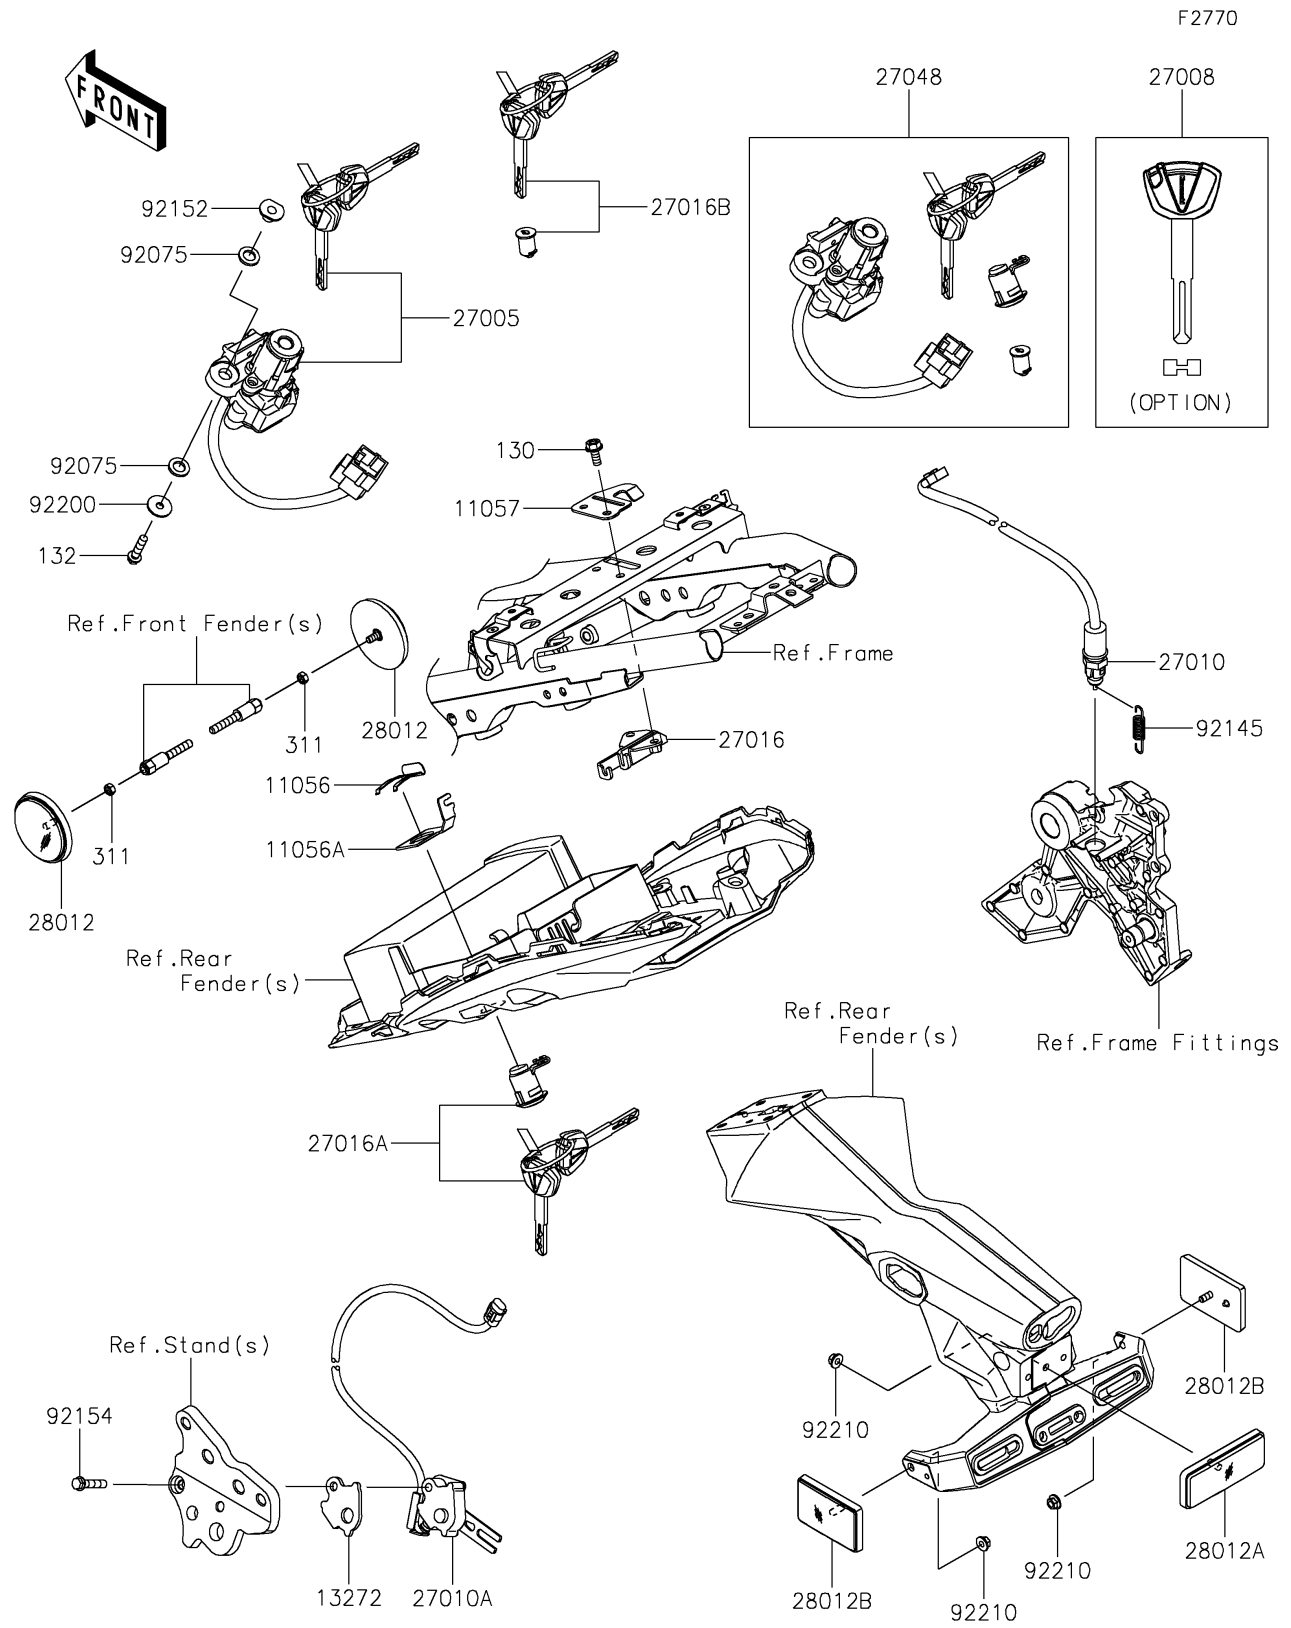

# 2024 Ninja 650 KRT Edition PARTS DIAGRAM

Ignition Switch/Locks/Reflectors

# 2024 Ninja 650 KRT Edition PARTS LIST

## Ignition Switch/Locks/Reflectors

ITEM NAME	PART NUMBER	QUANTITY
BRACKET,CLASP (Ref # 11056)	11056-0238	1
BRACKET,SEAT LOCK (Ref # 11056A)	11056-2119	1
BRACKET,STRIKER (Ref # 11057)	11057-2812	1
PLATE (Ref # 13272)	13272-1330	1
SWITCH-ASSY-IGNITION (Ref # 27005)	27005-0723	1
KEY-LOCK,BLANK (Ref # 27008)	27008-0662	1
SWITCH,BRAKE (Ref # 27010)	27010-0857	1
SWITCH,SIDE STAND (Ref # 27010A)	27010-0920	1
LOCK-ASSY,SEAT STRIKER (Ref # 27016)	27016-0008	1
LOCK-ASSY,SEAT (Ref # 27016A)	27016-5430	1
LOCK-ASSY,TANK CAP (Ref # 27016B)	27016-5431	1
SWITCH-ASSY (Ref # 27048)	27048-5282	1
REFLECTOR-REFLEX,FR,SIDE (Ref # 28012)	28012-0001	2
REFLECTOR-REFLEX (Ref # 28012A)	28012-1077	1
REFLECTOR-REFLEX (Ref # 28012B)	28012-1088	2
DAMPER (Ref # 92075)	92075-1564	4
SPRING,REAR BRAKE (Ref # 92145)	92145-1896	1
COLLAR,6X9X10.6 (Ref # 92152)	92152-1971	2
BOLT,FLANGED,6X30 (Ref # 92154)	92154-1040	1
WASHER,6X20X1.6 (Ref # 92200)	92200-0780	2
NUT,FLANGED,5MM (Ref # 92210)	92210-0007	3
BOLT-FLANGED,6X14 (Ref # 130)	130BA0614	2
BOLT-FLANGED-SMALL,6X25 (Ref # 132)	132BA0625	2
NUT-HEX,5MM (Ref # 311)	311AB0500	2