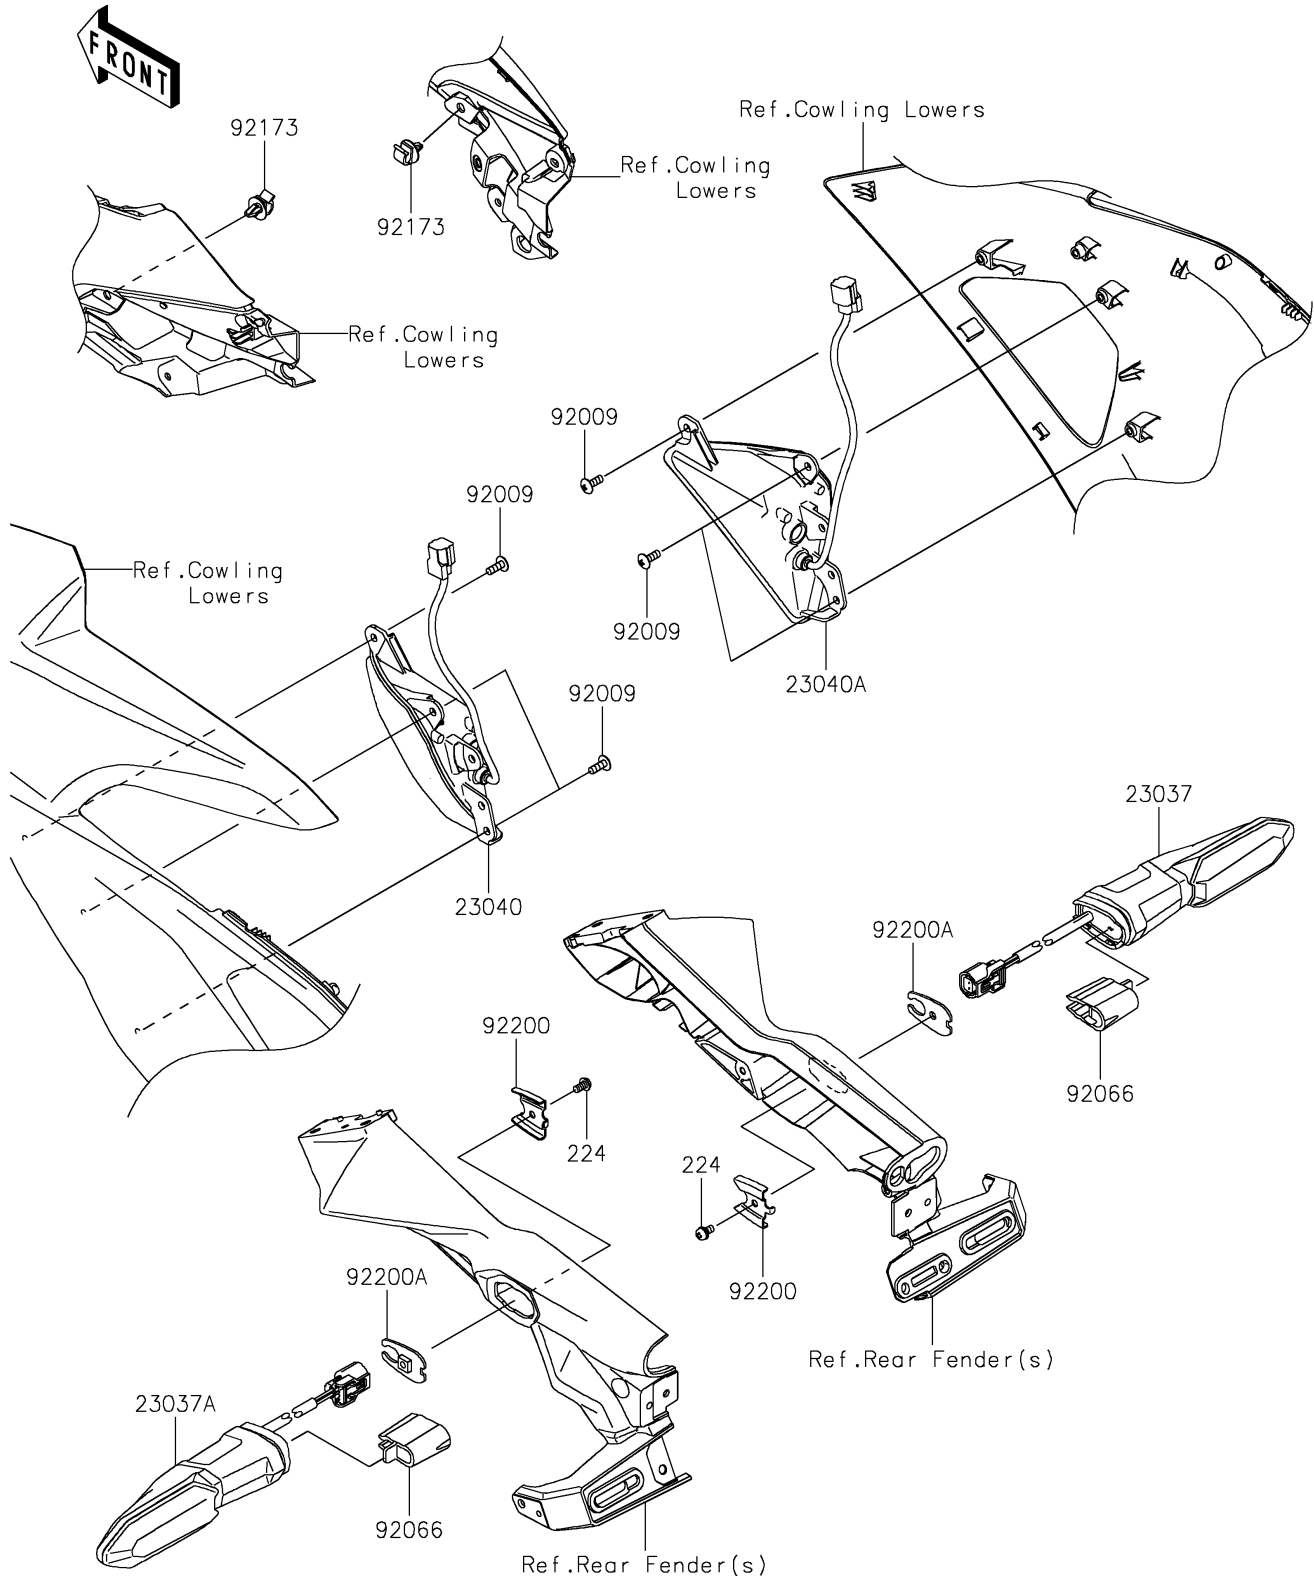

# 2024 Ninja® 650 PARTS DIAGRAM

Turn Signals

F2730

## 2024 Ninja® 650 PARTS LIST

### Turn Signals

ITEM NAME	PART NUMBER	QUANTITY
LAMP-ASSY-SIGNAL,LED,RH (Ref # 23037)	23037-0473	1
LAMP-ASSY-SIGNAL,LED,LH (Ref # 23037A)	23037-0561	1
LAMP-SIGNAL,LED,FR,LH (Ref # 23040)	23040-0157	1
LAMP-SIGNAL,LED,FR,RH (Ref # 23040A)	23040-0158	1
SCREW,TAPPING,5X14 (Ref # 92009)	92009-1197	6
PLUG,SIGNAL LAMP (Ref # 92066)	92066-0919	2
CLAMP,CABLE CLIP (Ref # 92173)	92173-1022	2
WASHER (Ref # 92200)	92200-0855	2
WASHER,SIGNAL LAMP (Ref # 92200A)	92200-2294	2
SCREW-PAN-WP-CROS,4X8 (Ref # 224)	224AB0408	2