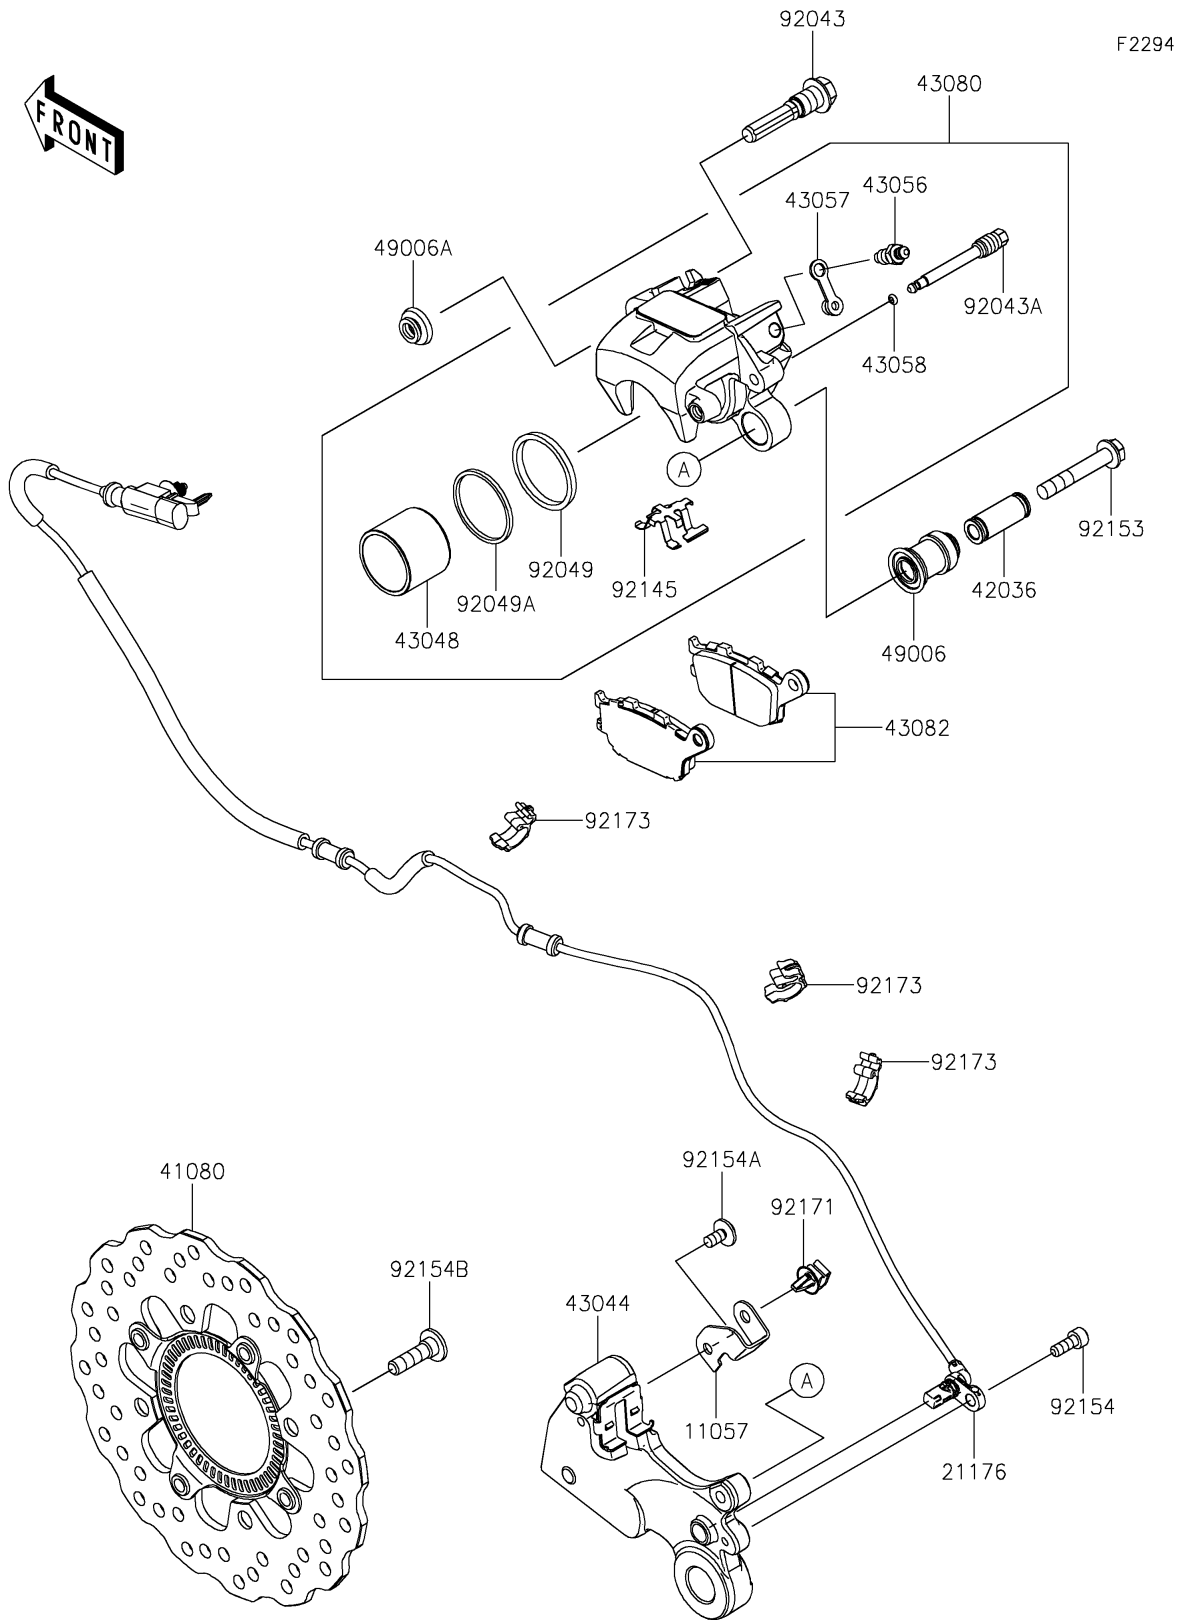

2024 Ninja® 650 PARTS DIAGRAM

Rear Brake

2024 Ninja® 650 PARTS LIST

Rear Brake

ITEM NAME	PART NUMBER	QUANTITY
BRACKET,CALIPER HOLDER (Ref # 11057)	11057-4102	1
SENSOR,SPEED,RR (Ref # 21176)	21176-0919	1
DISC,RR (Ref # 41080)	41080-0667	1
SLEEVE (Ref # 42036)	42036-0050	1
HOLDER-COMP-CALIPER (Ref # 43044)	43044-0090	1
PISTON-CALIPER (Ref # 43048)	43048-0008	1
BREATHER (Ref # 43056)	43056-1055	1
CAP-BREATHER (Ref # 43057)	43057-1001	1
RING,STOPPER (Ref # 43058)	43058-1100	1
CALIPER-SUB-ASSY,RR,BLACK (Ref # 43080)	43080-0156-DJ	1
PAD-ASSY-BRAKE (Ref # 43082)	43082-0166	1
BOOT (Ref # 49006)	49006-0058	1
BOOT,CALIPER (Ref # 49006A)	49006-1242	1
PIN (Ref # 92043)	92043-0137	1
PIN,HANGER (Ref # 92043A)	92043-0820	1
SEAL-OIL (Ref # 92049)	92049-1449	1
SEAL-OIL (Ref # 92049A)	92049-1450	1
SPRING,PAD (Ref # 92145)	92145-0493	1
BOLT,FLANGED (Ref # 92153)	92153-1826	1
BOLT,SOCKET,6X16 (Ref # 92154)	92154-0235	1
BOLT,SOCKET,6X12 (Ref # 92154A)	92154-0951	1
BOLT,SOCKET,8X30 (Ref # 92154B)	92154-1865	4
CLAMP (Ref # 92171)	92171-0640	1
CLAMP,HOSE&SENSOR LINE (Ref # 92173)	92173-1614	3