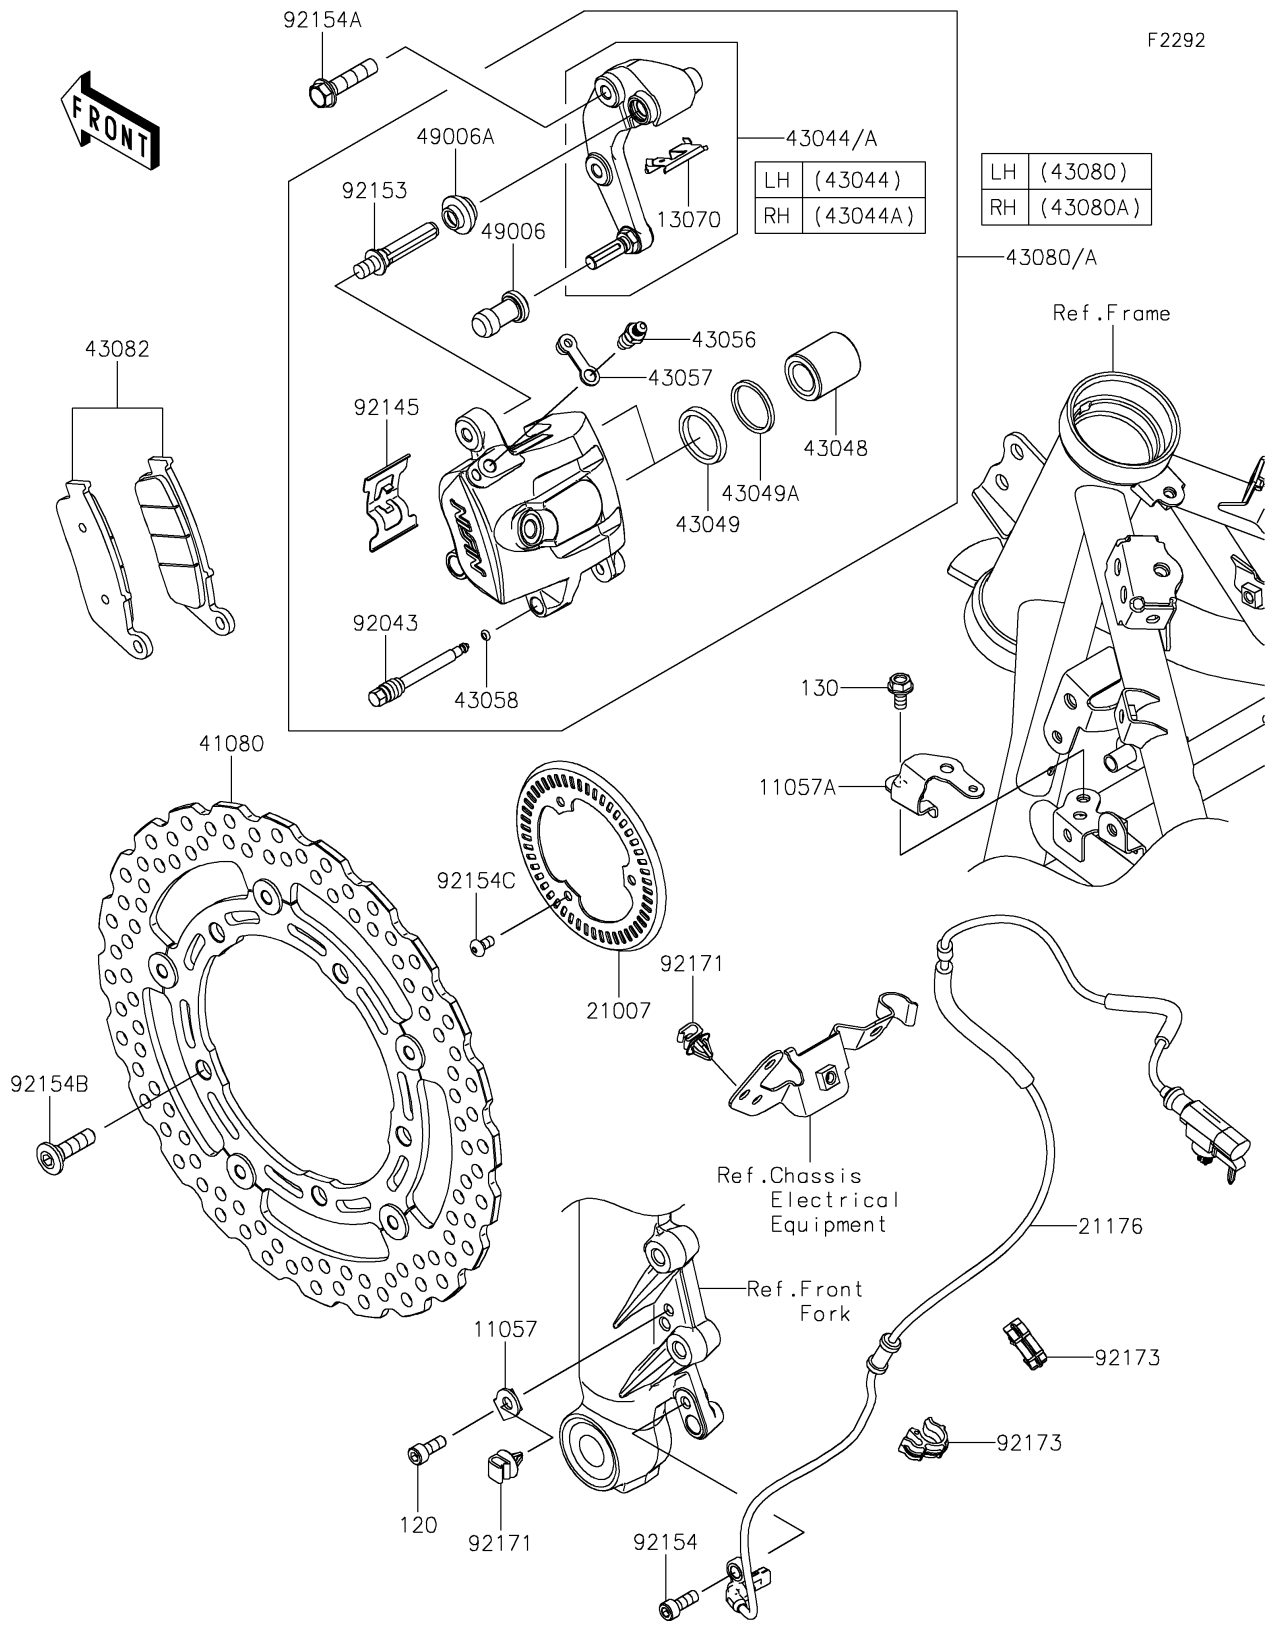

# 2024 Ninja® 650 PARTS DIAGRAM

## Front Brake

### Front Brake

ITEM NAME	PART NUMBER	QUANTITY
BRACKET,SENSOR CORD (Ref # 11057)	11057-0190	1
BRACKET,SENSOR CONNECTOR (Ref # 11057A)	11057-7825	1
GUIDE,BRAKE PAD (Ref # 13070)	13070-0077	2
ROTOR,SENSOR,FR (Ref # 21007)	21007-0671	1
SENSOR,SPEED,FR (Ref # 21176)	21176-0920	1
DISC,BLACK+SIL (Ref # 41080)	41080-0666-11I	2
HOLDER-COMP-CALIPER,FR,LH (Ref # 43044)	43044-0078	1
HOLDER-COMP-CALIPER,FR,RH (Ref # 43044A)	43044-0079	1
PISTON-CALIPER (Ref # 43048)	43048-1068	4
PACKING,PISTON SEAL (Ref # 43049)	43049-1060	4
PACKING,PISTON SEAL (Ref # 43049A)	43049-1061	4
BREATHER (Ref # 43056)	43056-1055	2
CAP-BREATHER (Ref # 43057)	43057-1001	2
RING,STOPPER (Ref # 43058)	43058-1100	2
CALIPER-SUB-ASSY,FR,LH,BLACK (Ref # 43080)	43080-0177-DJ	1
CALIPER-SUB-ASSY,FR,RH,BLACK (Ref # 43080A)	43080-0178-DJ	1
PAD-ASSY-BRAKE (Ref # 43082)	43082-0165	2
BOOT,CALIPER (Ref # 49006)	49006-1088	2
BOOT,CALIPER (Ref # 49006A)	49006-1242	2
PIN,HANGER (Ref # 92043)	92043-0820	2
SPRING,PAD (Ref # 92145)	92145-0524	2
BOLT (Ref # 92153)	92153-1872	2
BOLT,SOCKET,6X16 (Ref # 92154)	92154-0235	1
BOLT,FLANGED,8X35 (Ref # 92154A)	92154-1646	4
BOLT,SOCKET,8X30 (Ref # 92154B)	92154-1865	10
BOLT,SOCKET,5X10 (Ref # 92154C)	92154-2801	3
CLAMP (Ref # 92171)	92171-0640	2
CLAMP,HOSE&SENSOR LINE (Ref # 92173)	92173-1614	2
BOLT-SOCKET,6X16 (Ref # 120)	120CA0616	1

# 2024 Ninja® 650 PARTS LIST

Front Brake

ITEM NAME	PART NUMBER	QUANTITY
BOLT-FLANGED,6X12 (Ref # 130)	130BA0612	1