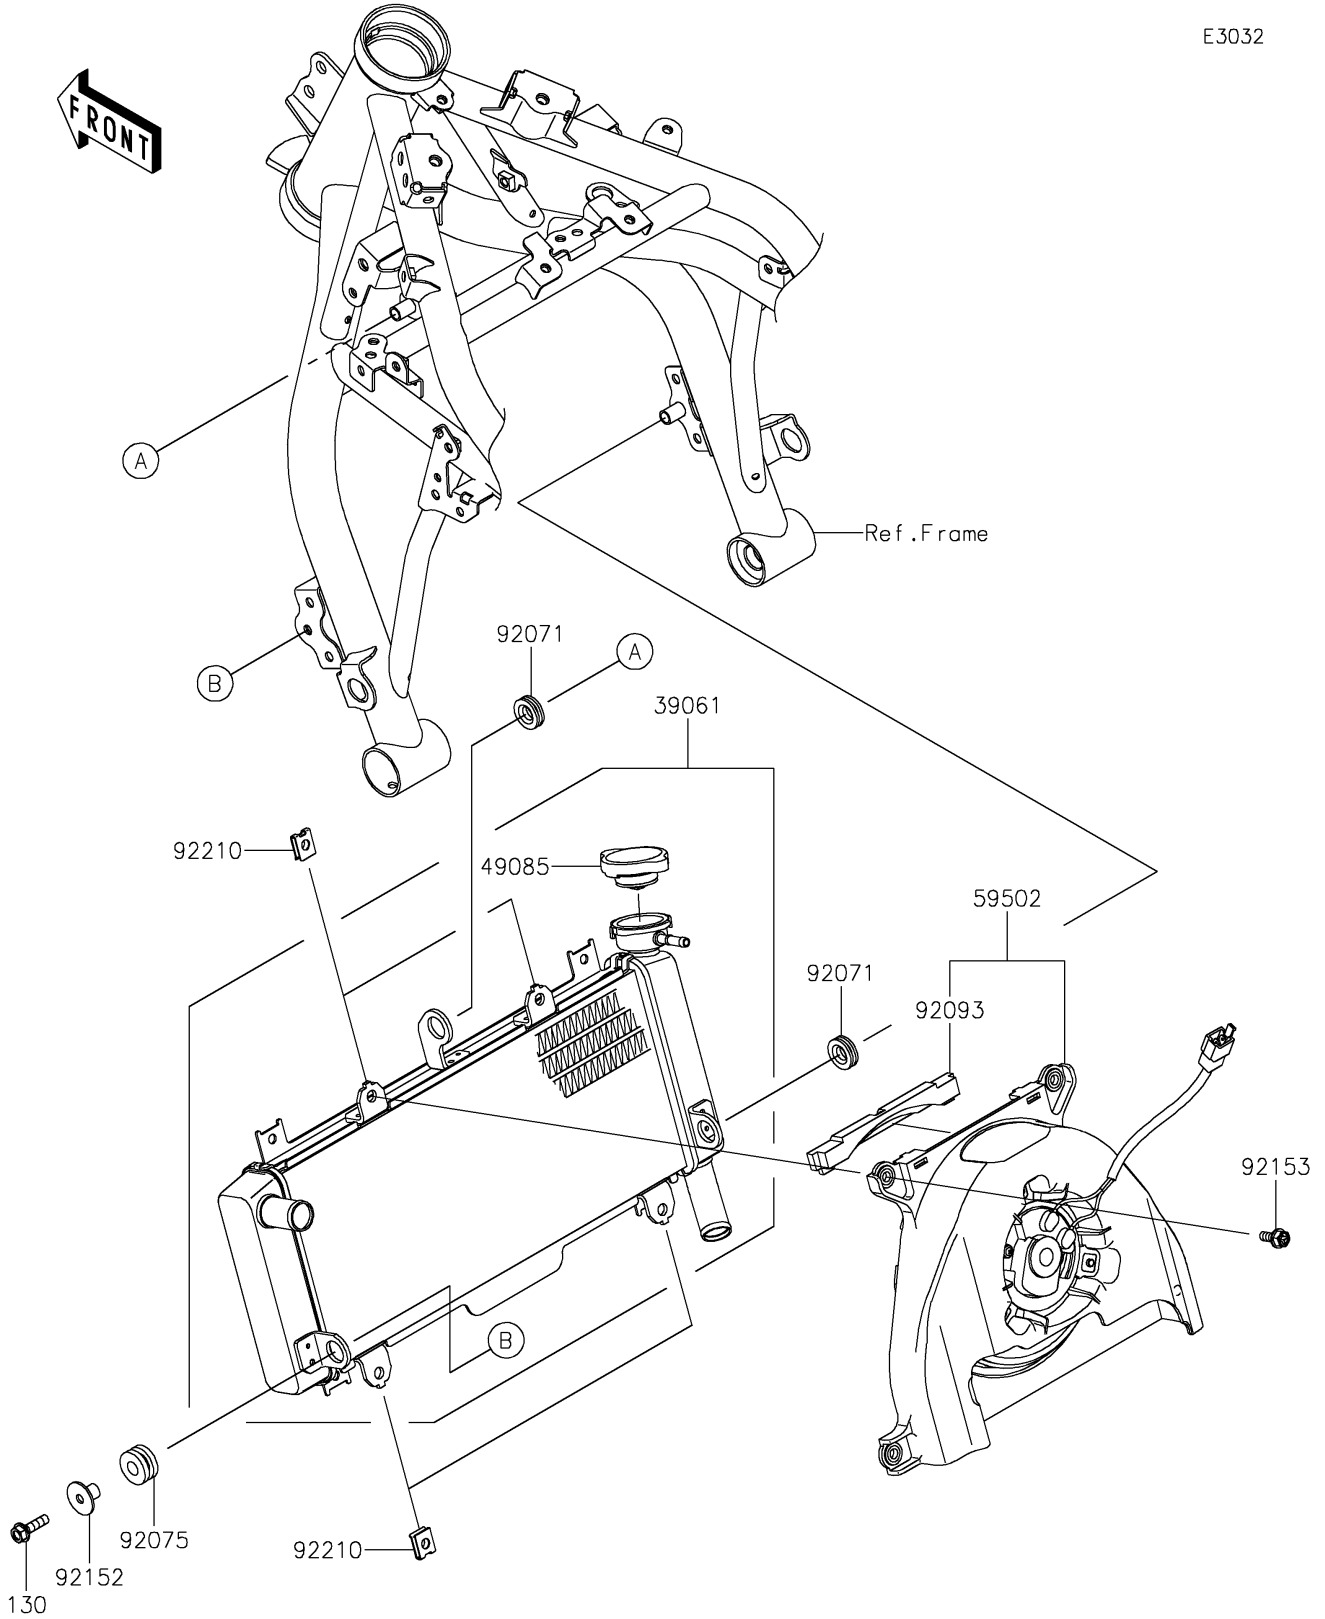

2024 Ninja® 650 PARTS DIAGRAM

Radiator

E3032

2024 Ninja® 650 PARTS LIST

Radiator

ITEM NAME	PART NUMBER	QUANTITY
RADIATOR-ASSY (Ref # 39061)	39061-0873	1
CAP-ASSY-PRESSURE (Ref # 49085)	49085-0006	1
FAN-ASSY (Ref # 59502)	59502-0608	1
GROMMET (Ref # 92071)	92071-1115	2
DAMPER,10X24X12 (Ref # 92075)	92075-1690	1
SEAL (Ref # 92093)	92093-0695	1
COLLAR (Ref # 92152)	92152-2324	1
BOLT (Ref # 92153)	92153-0531	4
NUT (Ref # 92210)	92210-1323	4
BOLT-FLANGED,6X22 (Ref # 130)	130BB0622	1