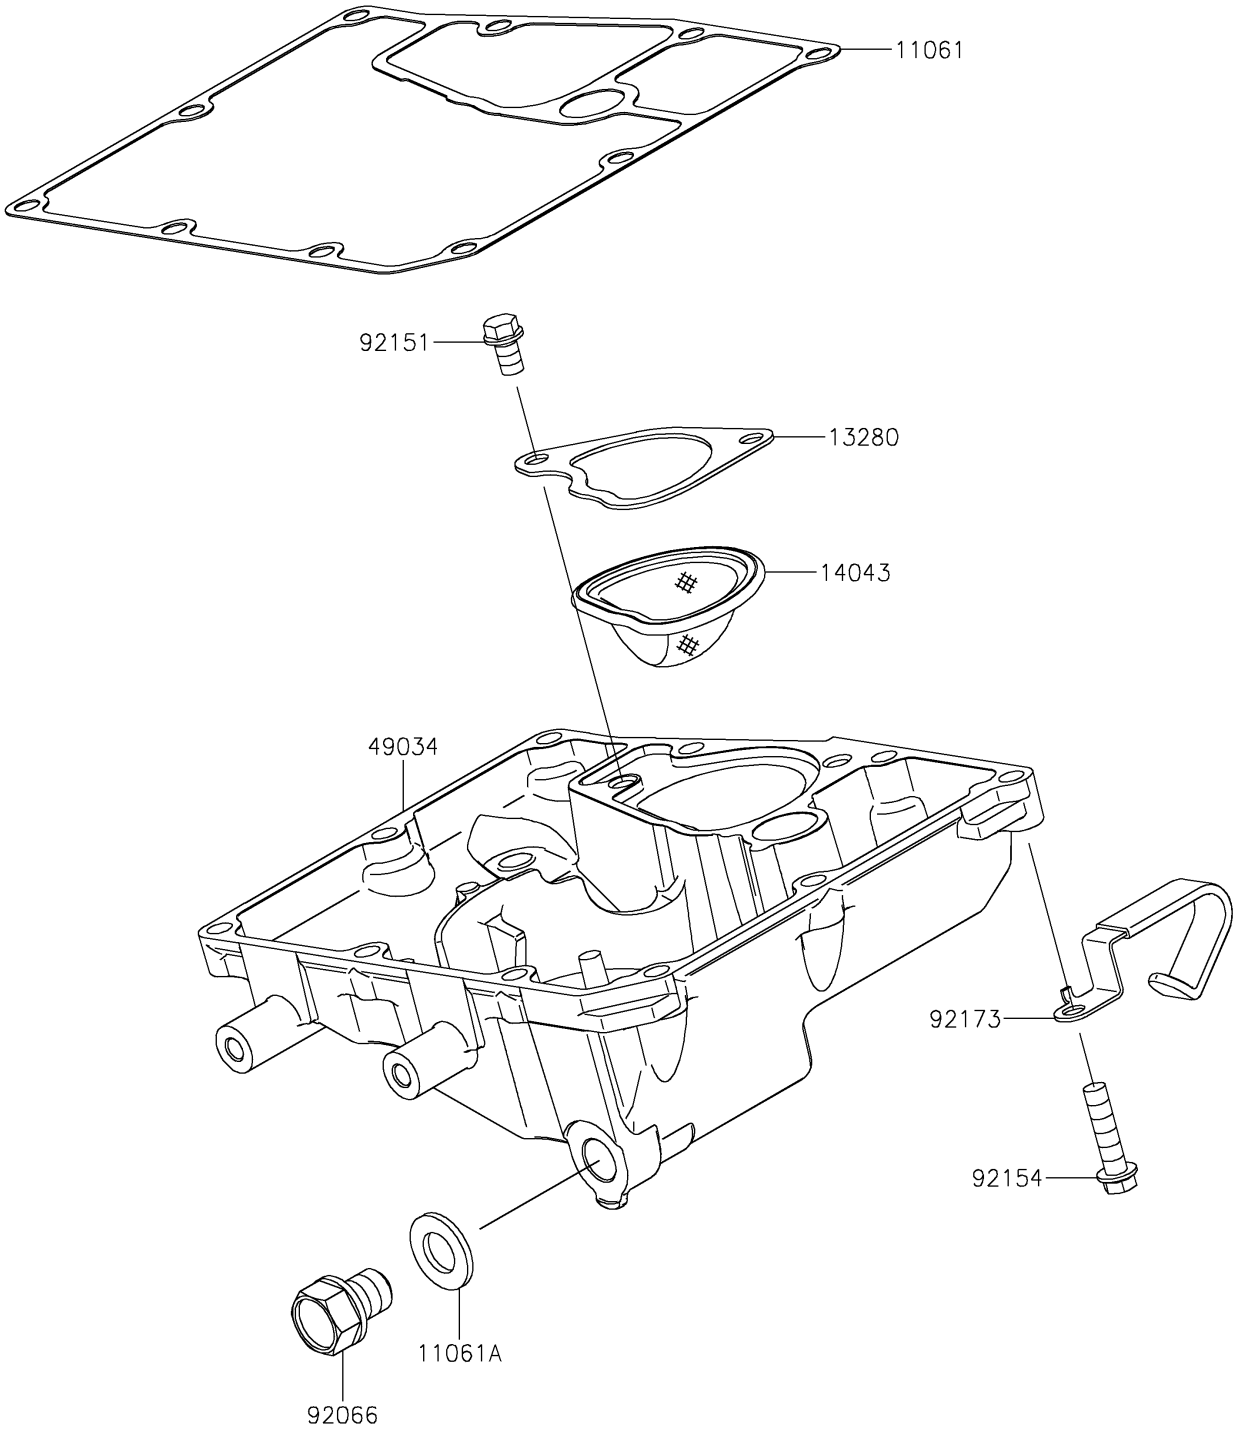

2024 Ninja® 650 PARTS DIAGRAM

Oil Pan

E1434

2024 Ninja® 650 PARTS LIST

Oil Pan

ITEM NAME	PART NUMBER	QUANTITY
GASKET,OIL PAN (Ref # 11061)	11061-0167	1
GASKET,12X22X2 (Ref # 11061A)	11061-0417	1
HOLDER,OIL FILTER (Ref # 13280)	13280-0134	1
FILTER,OIL(SCAVENGE) (Ref # 14043)	14043-0008	1
PAN-OIL (Ref # 49034)	49034-0552	1
PLUG,OIL DRAIN,12X15 (Ref # 92066)	92066-0767	1
BOLT,FLANGED-SMALL,6X10 (Ref # 92151)	92151-1389	2
BOLT,FLANGED,6X25 (Ref # 92154)	92154-0819	10
CLAMP (Ref # 92173)	92173-1693	1