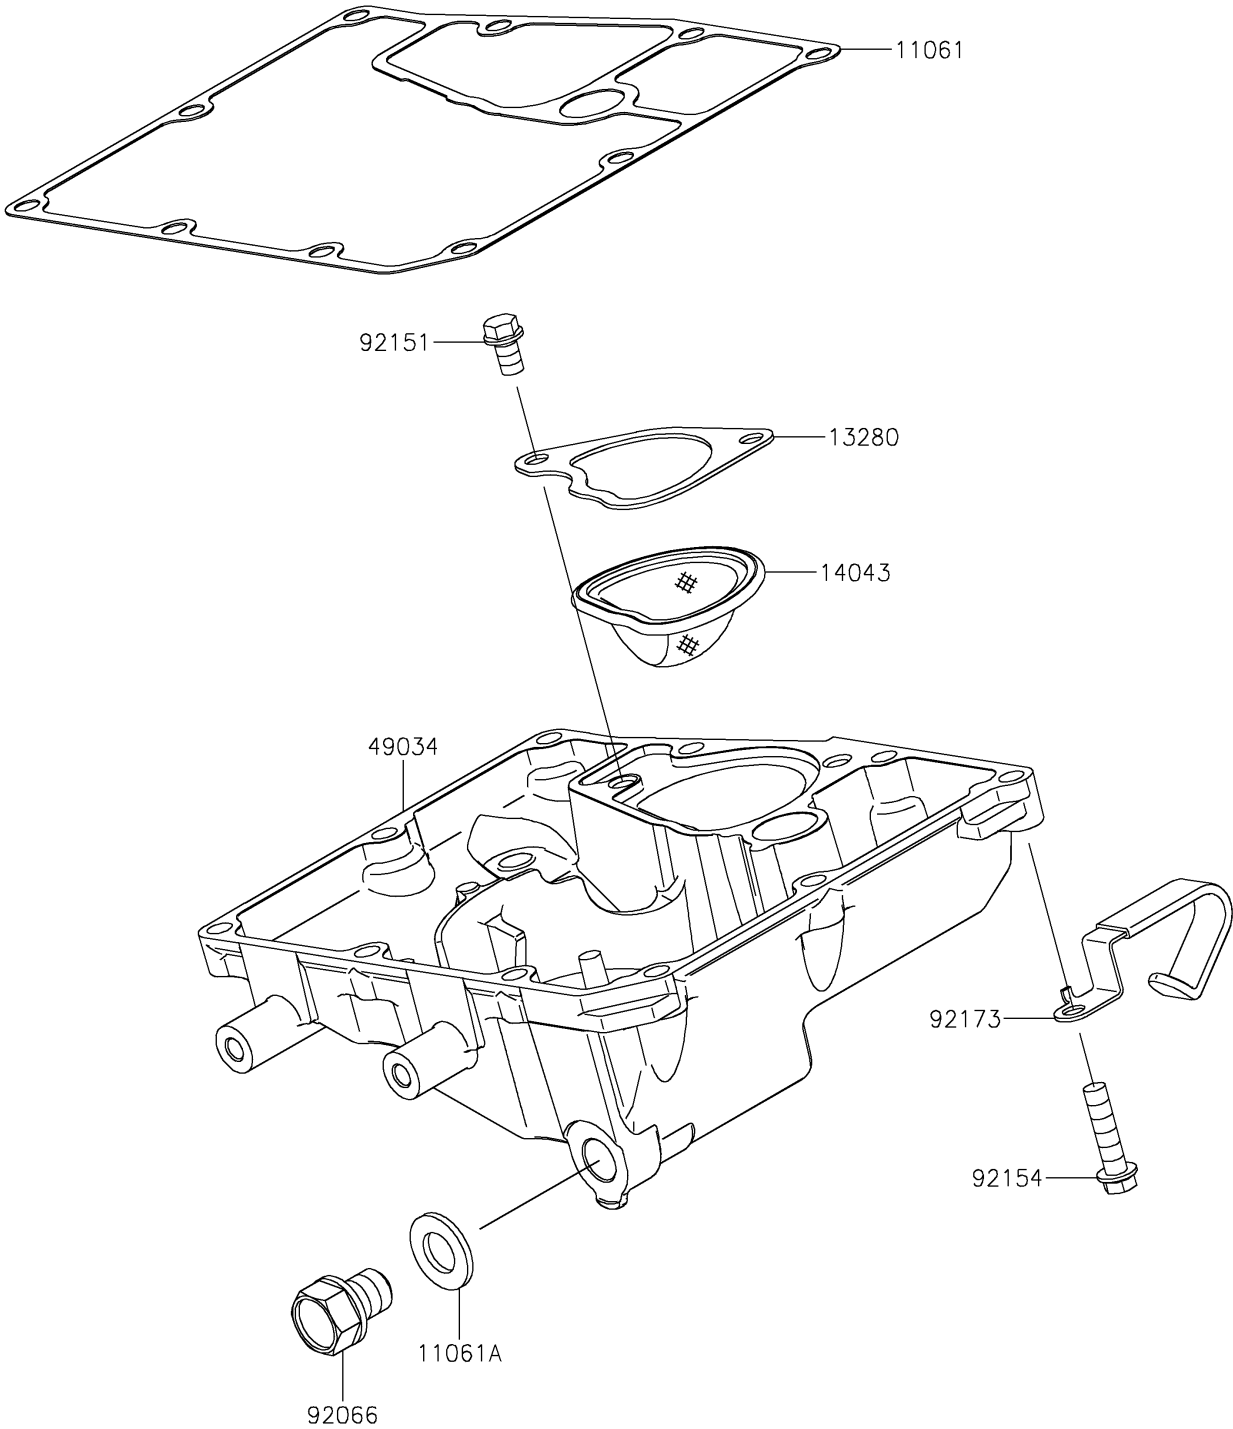

# 2024 Ninja 650 KRT Edition PARTS DIAGRAM

Oil Pan

E1434

### Oil Pan

ITEM NAME	PART NUMBER	QUANTITY
GASKET,OIL PAN (Ref # 11061)	11061-0167	1
GASKET,12X22X2 (Ref # 11061A)	11061-0417	1
HOLDER,OIL FILTER (Ref # 13280)	13280-0134	1
FILTER,OIL(SCAVENGE) (Ref # 14043)	14043-0008	1
PAN-OIL (Ref # 49034)	49034-0552	1
PLUG,OIL DRAIN,12X15 (Ref # 92066)	92066-0767	1
BOLT,FLANGED-SMALL,6X10 (Ref # 92151)	92151-1389	2
BOLT,FLANGED,6X25 (Ref # 92154)	92154-0819	10
CLAMP (Ref # 92173)	92173-1693	1