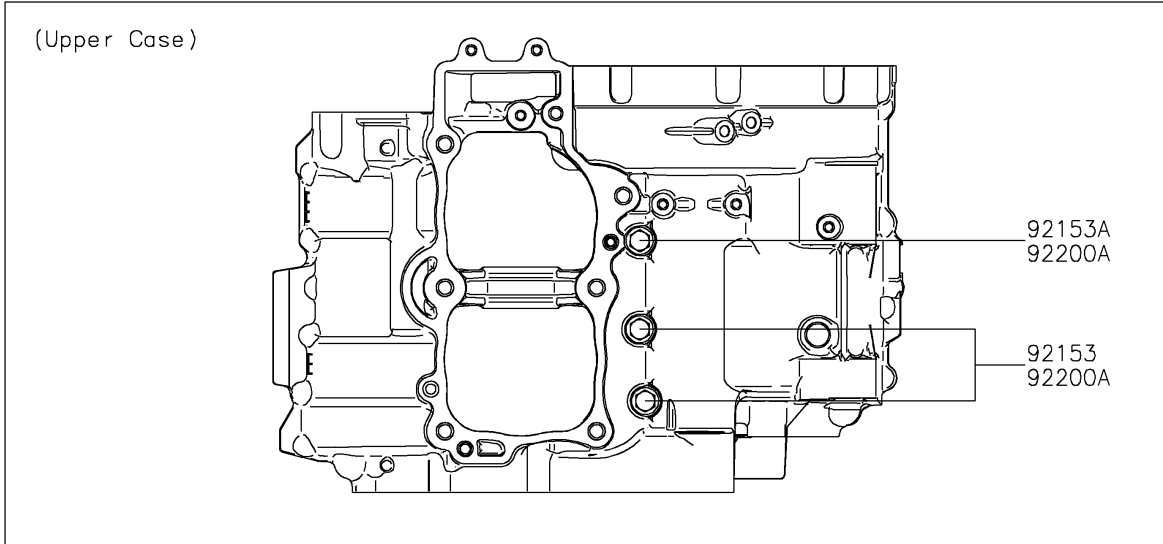

2024 Ninja® 650 PARTS DIAGRAM

Crankcase Bolt Pattern

E1412

2024 Ninja® 650 PARTS LIST

Crankcase Bolt Pattern

ITEM NAME	PART NUMBER	QUANTITY
BOLT,6X38 (Ref # 92150)	92150-1301	5
BOLT,8X60 (Ref # 92151)	92151-1461	3
BOLT,8X73 (Ref # 92151A)	92151-1462	2
BOLT,8X50 (Ref # 92151B)	92151-1463	1
BOLT,FLANGED,8X110 (Ref # 92153)	92153-0959	3
BOLT,FLANGED,8X120 (Ref # 92153A)	92153-0960	1
BOLT,FLANGED,9X113 (Ref # 92153B)	92153-1449	4
BOLT,FLANGED,9X83 (Ref # 92153C)	92153-1450	2
BOLT,FLANGED,6X45 (Ref # 92154)	92154-0966	2
BOLT,FLANGED,6X32 (Ref # 92154A)	92154-0967	1
WASHER,9.2X19X2.3 (Ref # 92200)	92200-0115	6
WASHER,8.5X16X1.2 (Ref # 92200A)	92200-1063	3