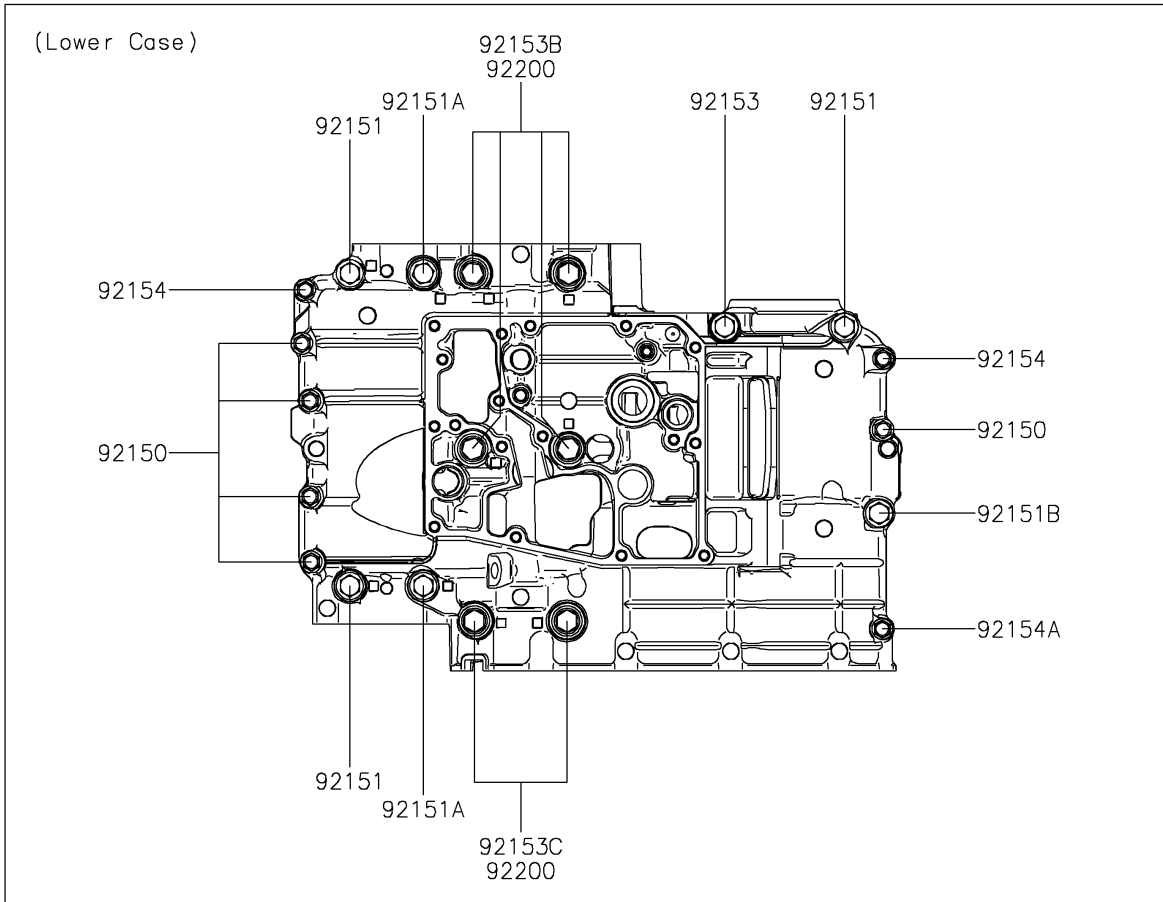

2024 Ninja® 650 PARTS DIAGRAM

Crankcase Bolt Pattern

E1412

2024 Ninja® 650 PARTS LIST

Crankcase Bolt Pattern

ITEM NAME	PART NUMBER	QUANTITY
BOLT,6X38 (Ref # 92150)	92150-1301	5
BOLT,8X60 (Ref # 92151)	92151-1461	3
BOLT,8X73 (Ref # 92151A)	92151-1462	2
BOLT,8X50 (Ref # 92151B)	92151-1463	1
BOLT,FLANGED,8X110 (Ref # 92153)	92153-0959	3
BOLT,FLANGED,8X120 (Ref # 92153A)	92153-0960	1
BOLT,FLANGED,9X113 (Ref # 92153B)	92153-1449	4
BOLT,FLANGED,9X83 (Ref # 92153C)	92153-1450	2
BOLT,FLANGED,6X45 (Ref # 92154)	92154-0966	2
BOLT,FLANGED,6X32 (Ref # 92154A)	92154-0967	1
WASHER,9.2X19X2.3 (Ref # 92200)	92200-0115	6
WASHER,8.5X16X1.2 (Ref # 92200A)	92200-1063	3