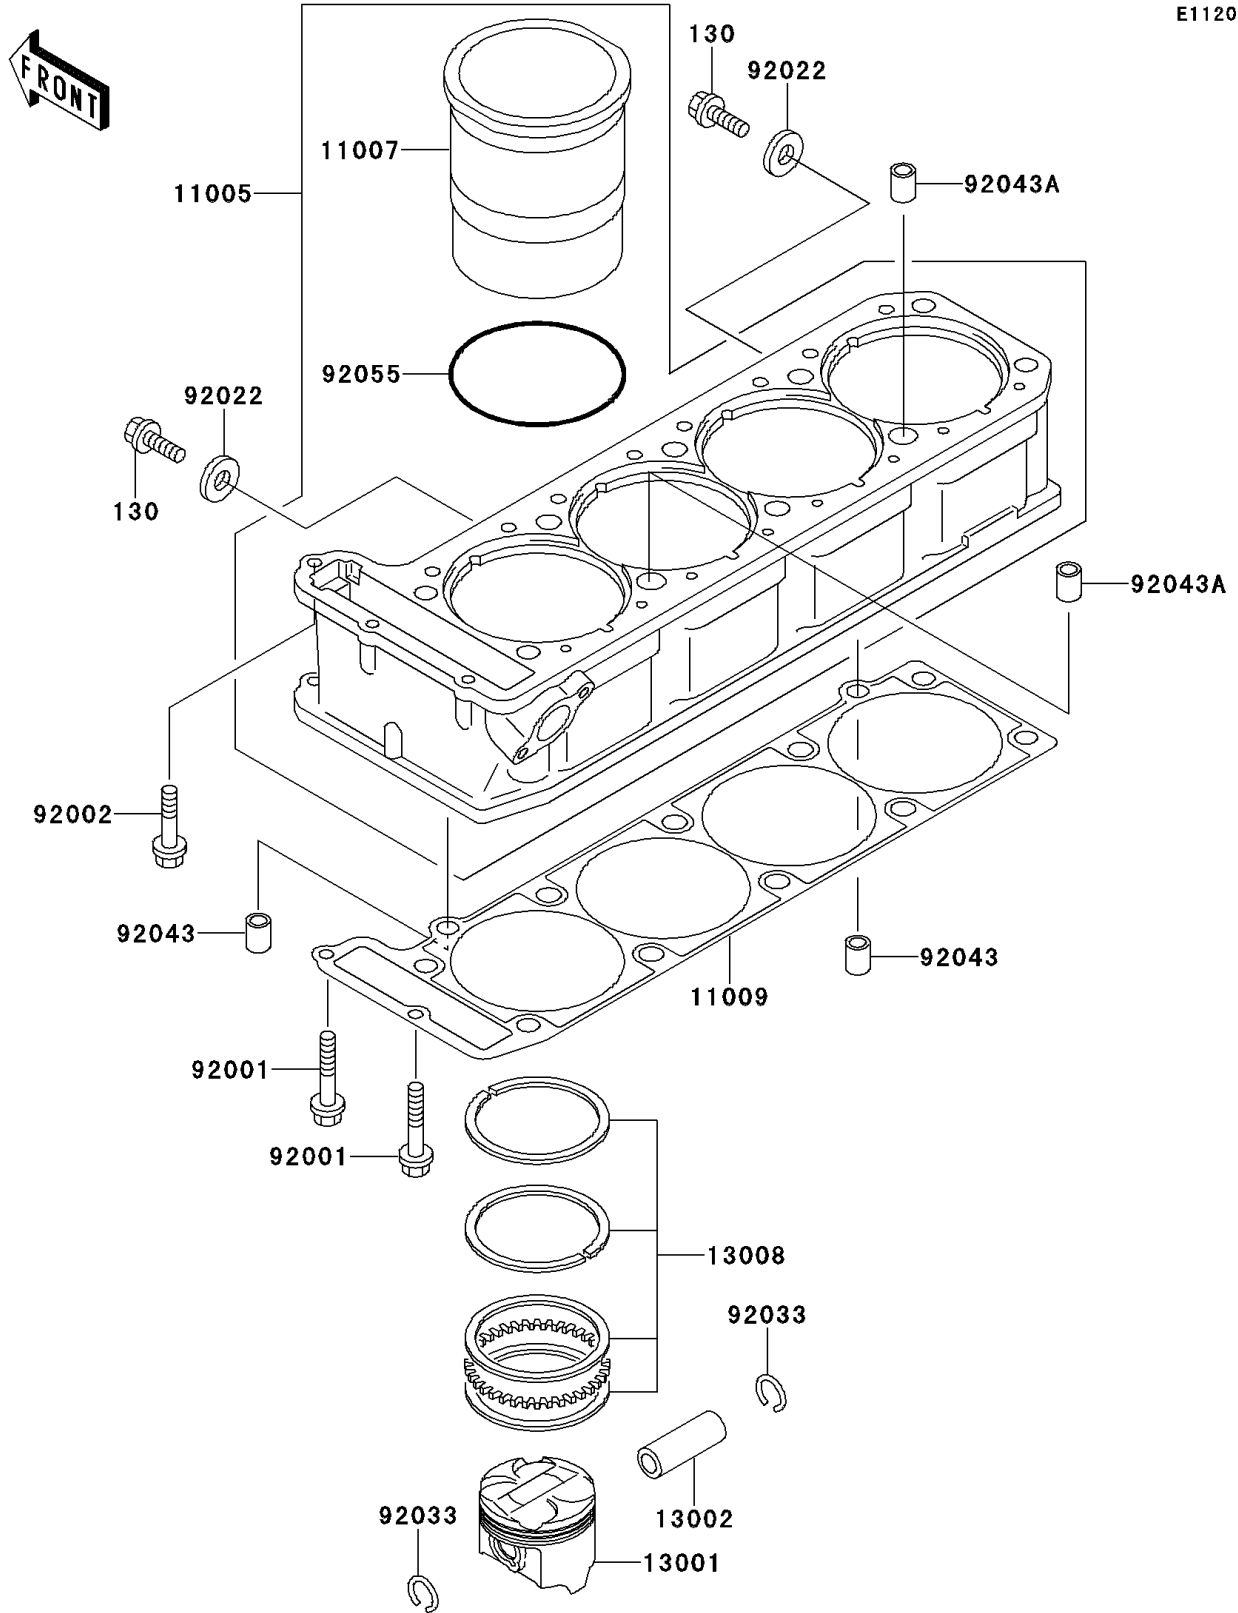

## 1995 GPZ 1100 PARTS DIAGRAM

Cylinder/Piston(s)

E1120

## 1995 GPZ 1100 PARTS LIST

Cylinder/Piston(s)

ITEM NAME	PART NUMBER	QUANTITY
BOLT-FLANGED,6X10,BLACK (Ref # 130)	130C0610	1
CYLINDER-ENGINE (Ref # 11005)	11005-1765	1
LINER-CYLINDER (Ref # 11007)	11007-1114	1
GASKET,CYLINDER BASE (Ref # 11009)	11009-1847	1
PISTON-ENGINE (Ref # 13001)	13001-1397	1
PIN-PISTON (Ref # 13002)	13002-1058	1
RING-SET-PISTON (Ref # 13008)	13008-1152	1
BOLT,6X38 (Ref # 92001)	92001-1899	1
BOLT,6X30 (Ref # 92002)	92002-1138	1
WASHER,6.2X11X1 (Ref # 92022)	92022-304	1
RING-SNAP,20.5X1.2 (Ref # 92033)	92033-1099	1
PIN,8.2X10X14 (Ref # 92043)	92043-1264	1
PIN,11.5X14X14 (Ref # 92043A)	92043-1279	1
RING-O,82.6X2.4 (Ref # 92055)	92055-1465	1