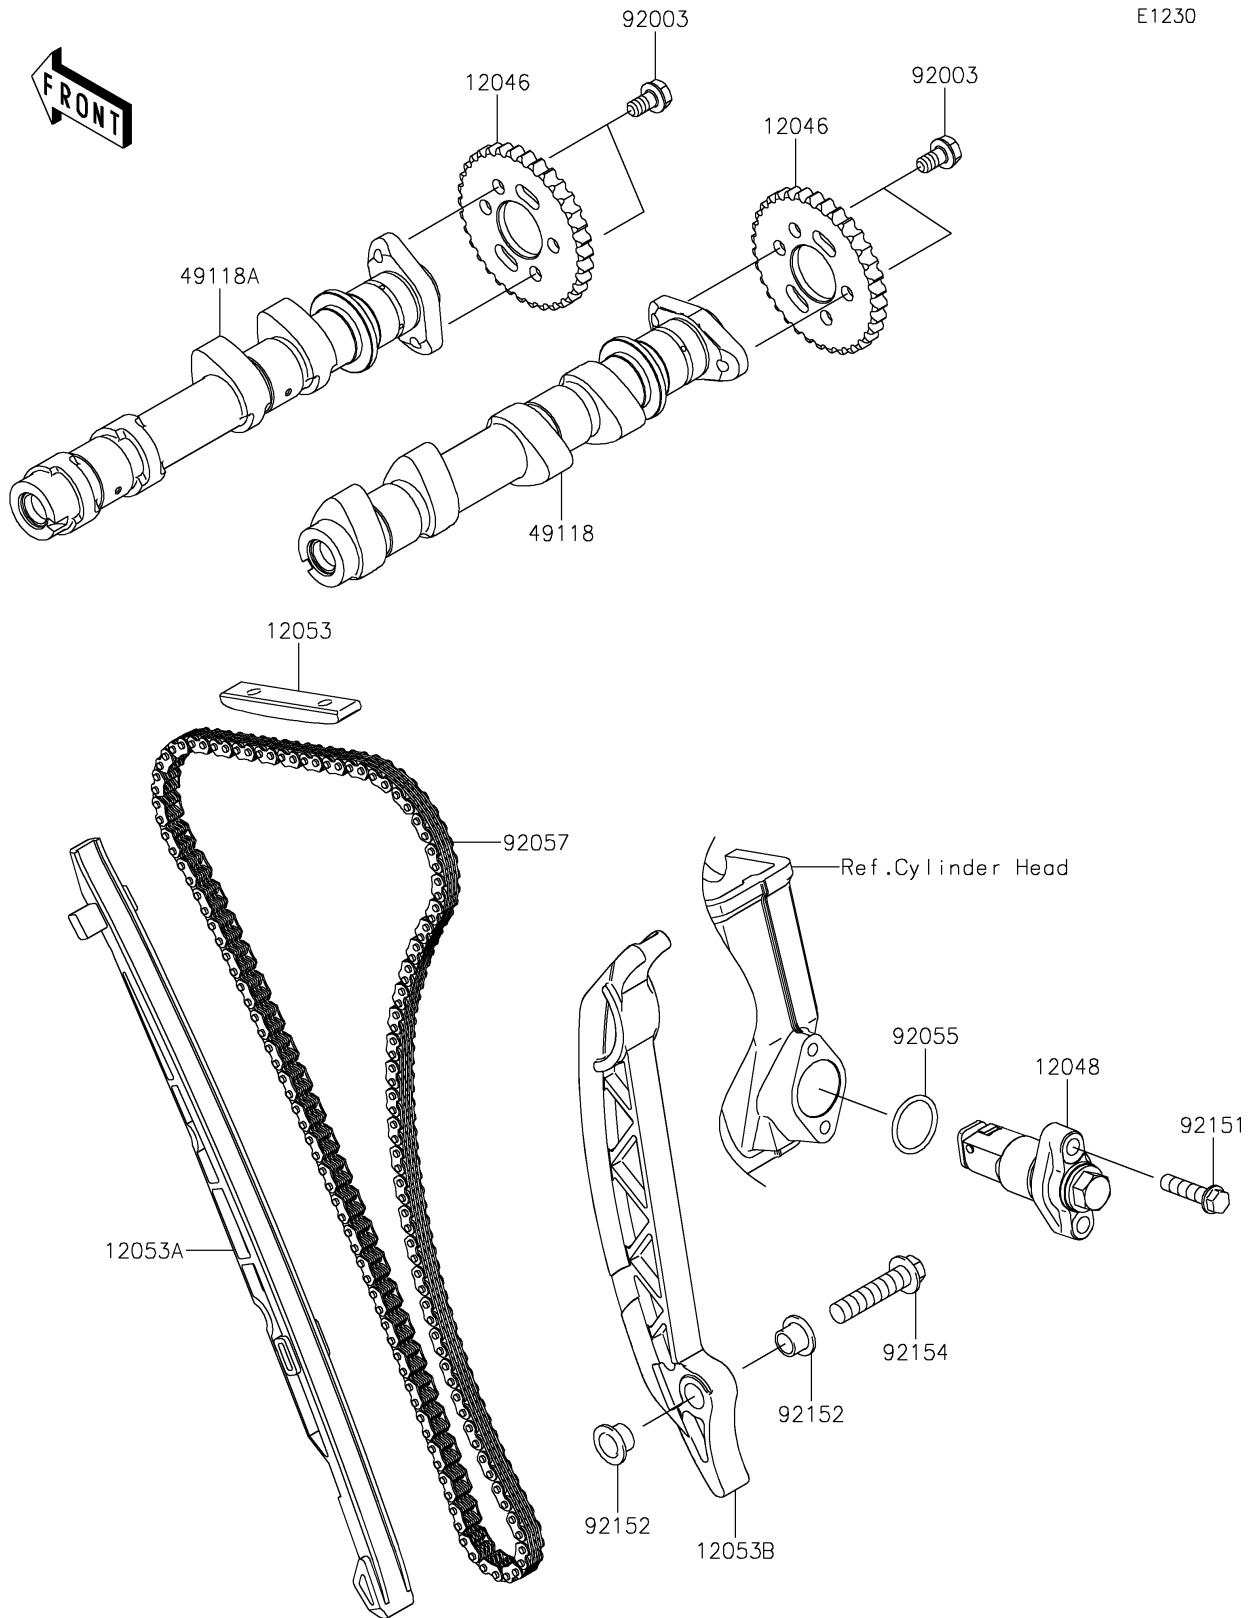

2024 Ninja® 650 PARTS DIAGRAM

Camshaft(s)/Tensioner

E1230

2024 Ninja® 650 PARTS LIST

Camshaft(s)/Tensioner

ITEM NAME	PART NUMBER	QUANTITY
SPROCKET,CAM,34T (Ref # 12046)	12046-0041	2
TENSIONER-ASSY (Ref # 12048)	12048-0102	1
GUIDE-CHAIN,UPP (Ref # 12053)	12053-0051	1
GUIDE-CHAIN,FR (Ref # 12053A)	12053-0059	1
GUIDE-CHAIN,RR (Ref # 12053B)	12053-0239	1
CAMSHAFT-COMP,INTAKE (Ref # 49118)	49118-0953	1
CAMSHAFT-COMP,EXHAUST (Ref # 49118A)	49118-0954	1
BOLT,FLANGED,6X11 (Ref # 92003)	92003-208	4
RING-O,18.8X1.9 (Ref # 92055)	92055-086	1
CHAIN,CAM,92RH 2015-134M (Ref # 92057)	92057-0618	1
BOLT,FLANGED-SMALL,6X25 (Ref # 92151)	92151-1930	2
COLLAR,8.2X10.6X6.9 (Ref # 92152)	92152-0974	2
BOLT,FLANGED,8X35 (Ref # 92154)	92154-0725	1