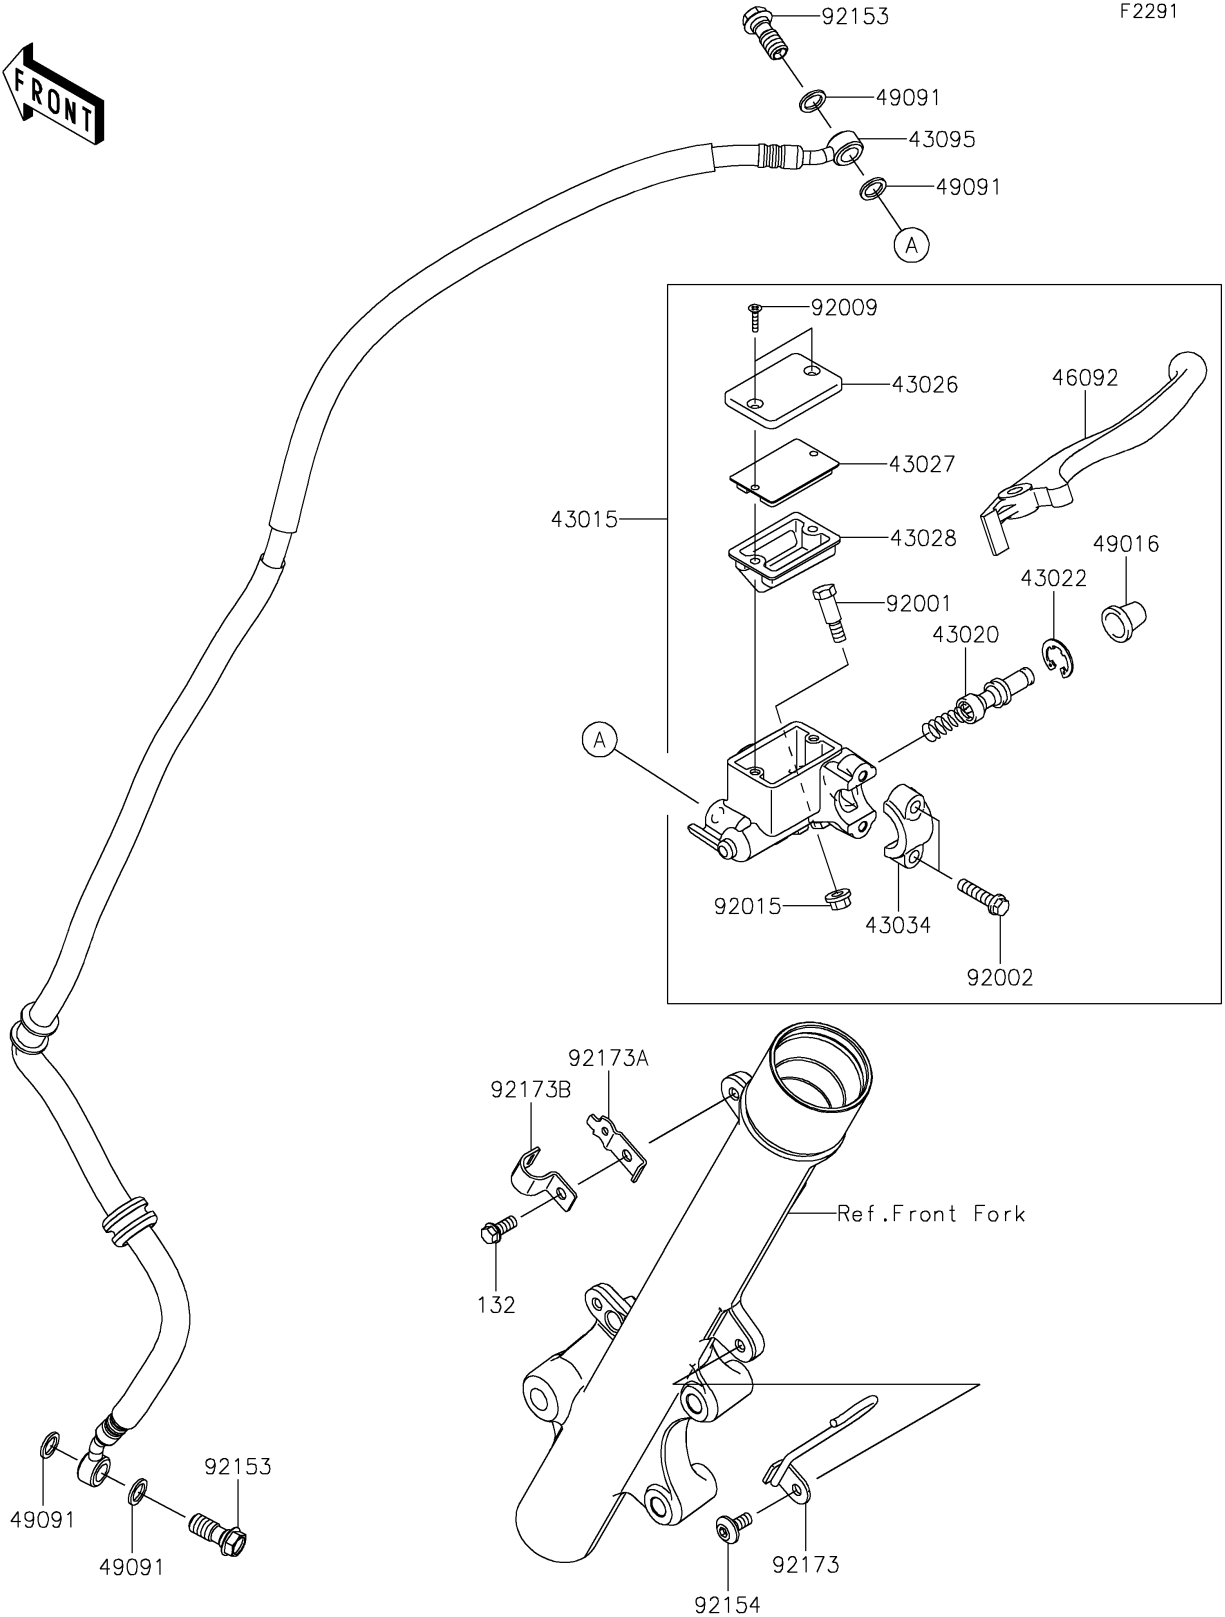

2023 KLX® 230R S PARTS DIAGRAM

Front Master Cylinder

F2291

2023 KLX® 230R S PARTS LIST

Front Master Cylinder

ITEM NAME	PART NUMBER	QUANTITY
CYLINDER-ASSY-MASTER,FR (Ref # 43015)	43015-0726	1
PISTON-COMP-BRAKE (Ref # 43020)	43020-0036	1
STOPPER-BRAKE,PISTON (Ref # 43022)	43022-0004	1
CAP-BRAKE (Ref # 43026)	43026-1082	1
PLATE-DIAPHRAGM (Ref # 43027)	43027-1057	1
DIAPHRAGM (Ref # 43028)	43028-1061	1
HOLDER-BRAKE,MASTER CYLINDER (Ref # 43034)	43034-1016	1
HOSE-BRAKE,M/CYLINDER-CALIPER (Ref # 43095)	43095-1733	1
LEVER-GRIP,FRONT BRAKE (Ref # 46092)	46092-0044	1
COVER-SEAL,MASTER CYLINDER (Ref # 49016)	49016-1044	1
WASHER-SEAL,10.1X14.5X1.5 (Ref # 49091)	49091-0001	4
BOLT,FRONT BRAKE LEVER (Ref # 92001)	92001-1728	1
BOLT (Ref # 92002)	92002-1894	2
SCREW,4MM (Ref # 92009)	92009-1458	2
NUT,FLANGED,6MM,BLACK (Ref # 92015)	92015-1233	1
BOLT,OIL,L=23 (Ref # 92153)	92153-0029	2
BOLT,SOCKET,6X14 (Ref # 92154)	92154-3763	1
CLAMP,BRAKE HOSE,CALIPER (Ref # 92173)	92173-1972	1
CLAMP,BRAKE HOSE,FORK (Ref # 92173A)	92173-1974	1
CLAMP,BRAKE HOSE,FORK (Ref # 92173B)	92173-1975	1
BOLT-FLANGED-SMALL,6X14 (Ref # 132)	132BA0614	1