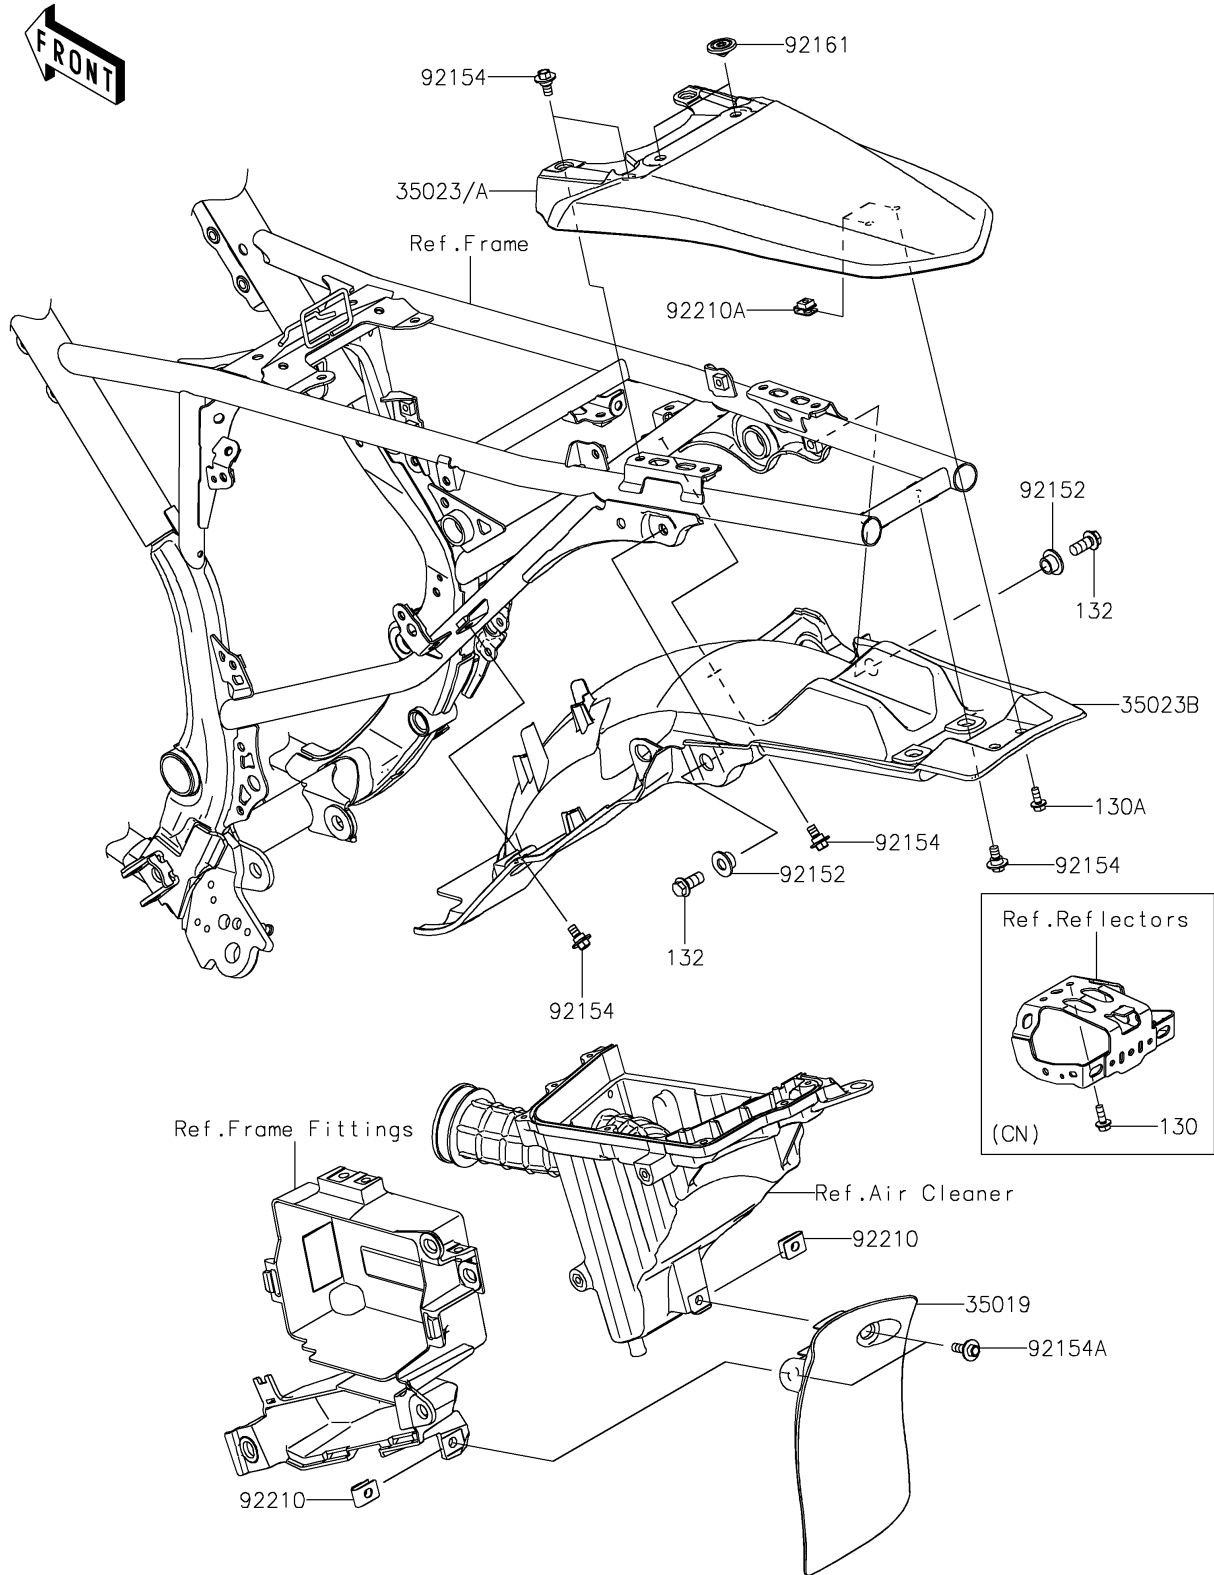

# 2023 KLX® 230R S PARTS DIAGRAM

Rear Fender(s)

F2172

## 2023 KLX® 230R S PARTS LIST

### Rear Fender(s)

ITEM NAME	PART NUMBER	QUANTITY
FLAP (Ref # 35019)	35019-0664	1
FENDER-REAR,L.GREEN (Ref # 35023)	35023-0451-290	1
FENDER-REAR (Ref # 35023B)	35023-0452	1
COLLAR (Ref # 92152)	92152-2542	2
BOLT,FLANGED,6X9 (Ref # 92154)	92154-0546	8
BOLT,FLANGED,6X28 (Ref # 92154A)	92154-1739	2
DAMPER,8X22X10 (Ref # 92161)	92161-1685	2
NUT,6MM (Ref # 92210)	92210-0218	2
NUT,PLATE,5MM (Ref # 92210A)	92210-0262	2
BOLT-FLANGED,5X14 (Ref # 130)	130BA0514	2
BOLT-FLANGED,5X12 (Ref # 130A)	130BB0512	2
BOLT-FLANGED-SMALL,8X18 (Ref # 132)	132BA0818	2