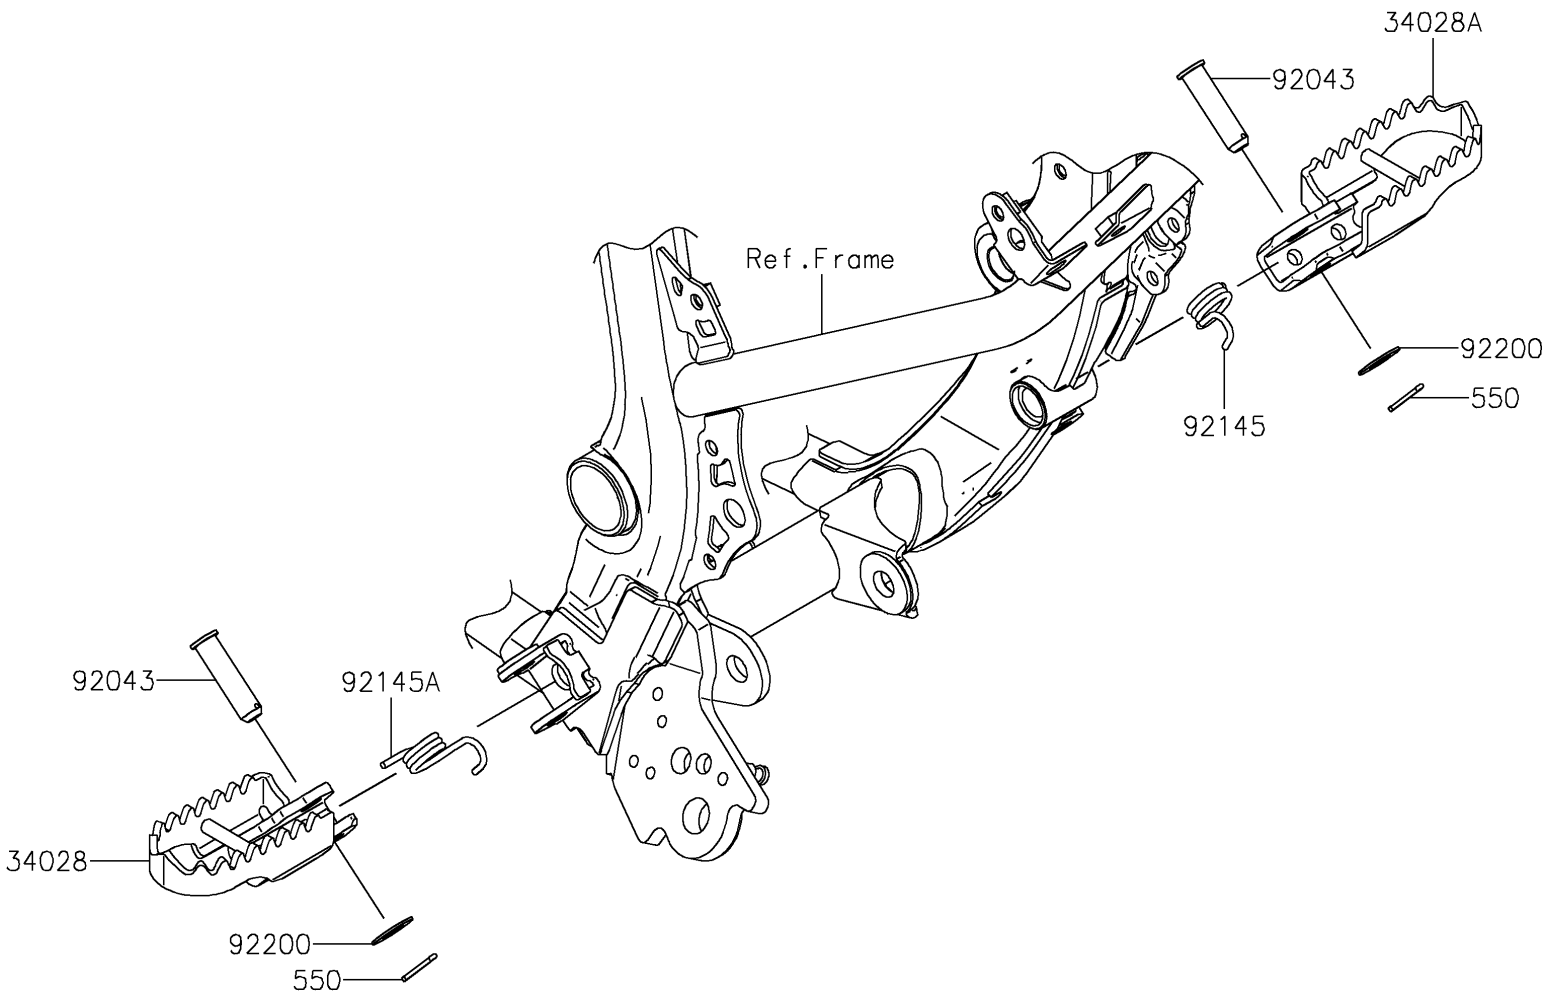

2023 KLX® 230R S PARTS DIAGRAM

Footrests

F2160

2023 KLX® 230R S PARTS LIST

Footrests

ITEM NAME	PART NUMBER	QUANTITY
STEP,LH (Ref # 34028)	34028-0369	1
STEP,RH (Ref # 34028A)	34028-0371	1
PIN,10X35 (Ref # 92043)	92043-0744	2
SPRING,STEP,RH (Ref # 92145)	92145-2300	1
SPRING,STEP,LH (Ref # 92145A)	92145-2301	1
WASHER,10.5X20X1.0 (Ref # 92200)	92200-0870	2
PIN-COTTER,2.0X18 (Ref # 550)	550AA2018	2