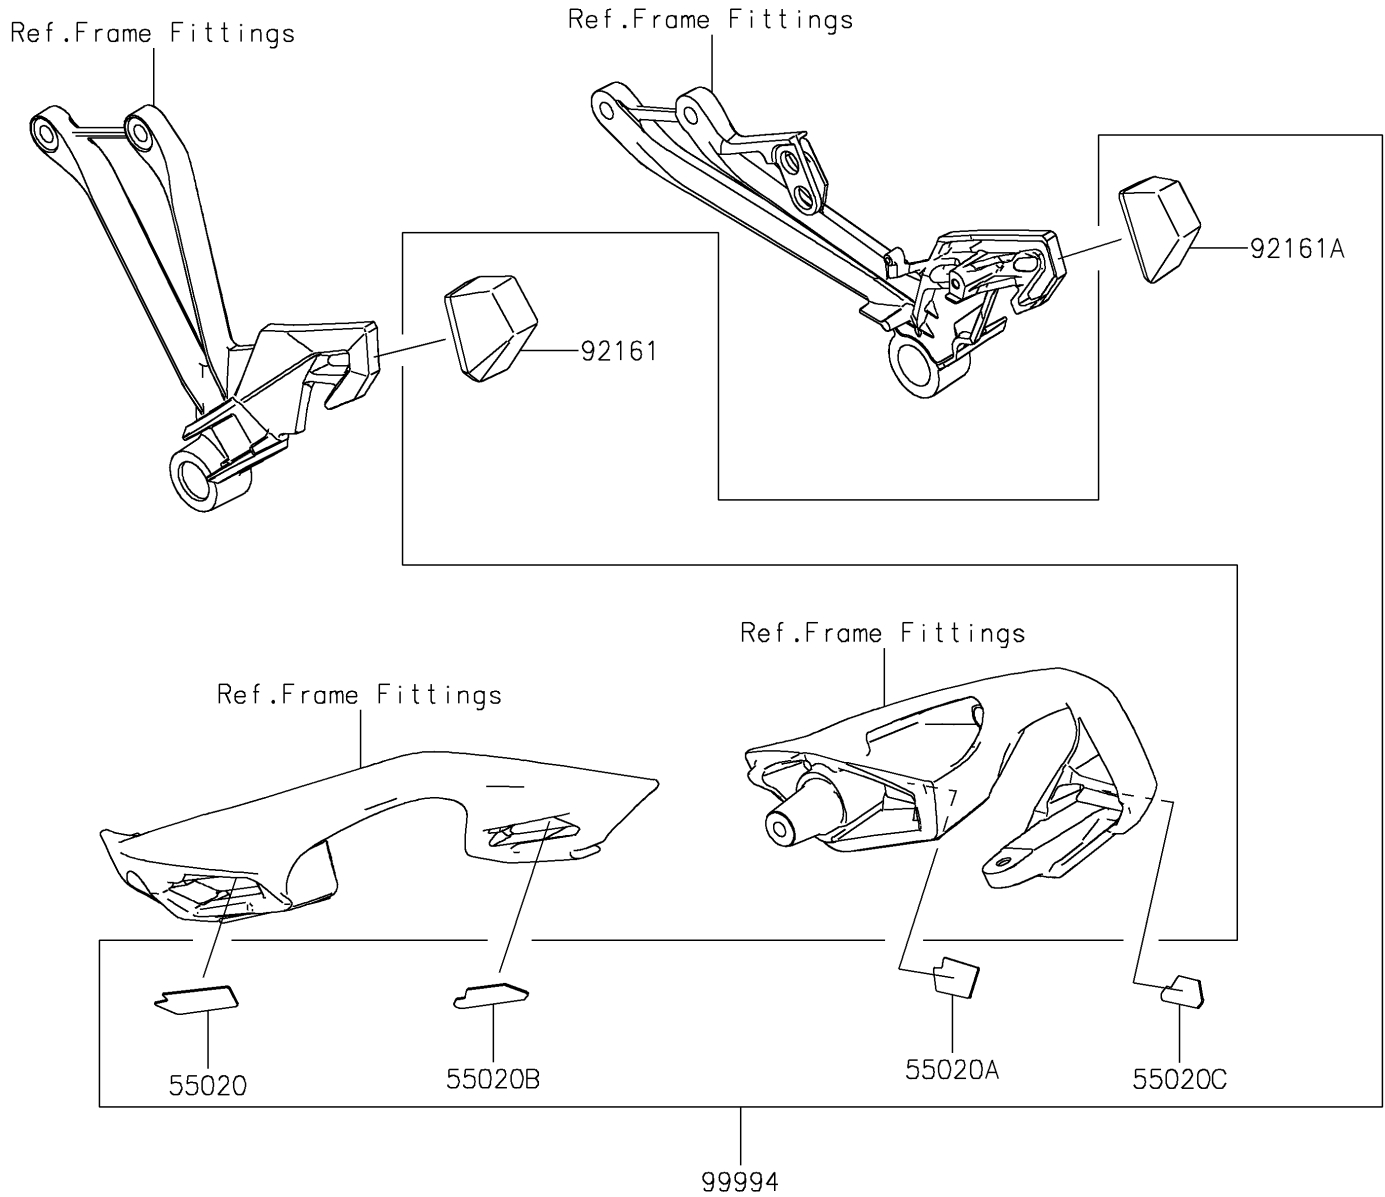

2022 NINJA® 1000SX PARTS DIAGRAM

Accessory(Bag Fitting Kit)

F2910D

2022 NINJA® 1000SX PARTS LIST

Accessory(Bag Fitting Kit)

ITEM NAME	PART NUMBER	QUANTITY
GUARD,GRIP,FR,LH (Ref # 55020)	55020-0981	1
GUARD,GRIP,FR,RH (Ref # 55020A)	55020-0982	1
GUARD,GRIP,RR,LH (Ref # 55020B)	55020-1823	1
GUARD,GRIP,RR,RH (Ref # 55020C)	55020-1824	1
DAMPER,PANNIER,LH (Ref # 92161)	92161-1550	1
DAMPER,PANNIER,RH (Ref # 92161A)	92161-1551	1
KIT-ACCESSORY,BAG FITTING KIT (Ref # 99994)	99994-0867	1