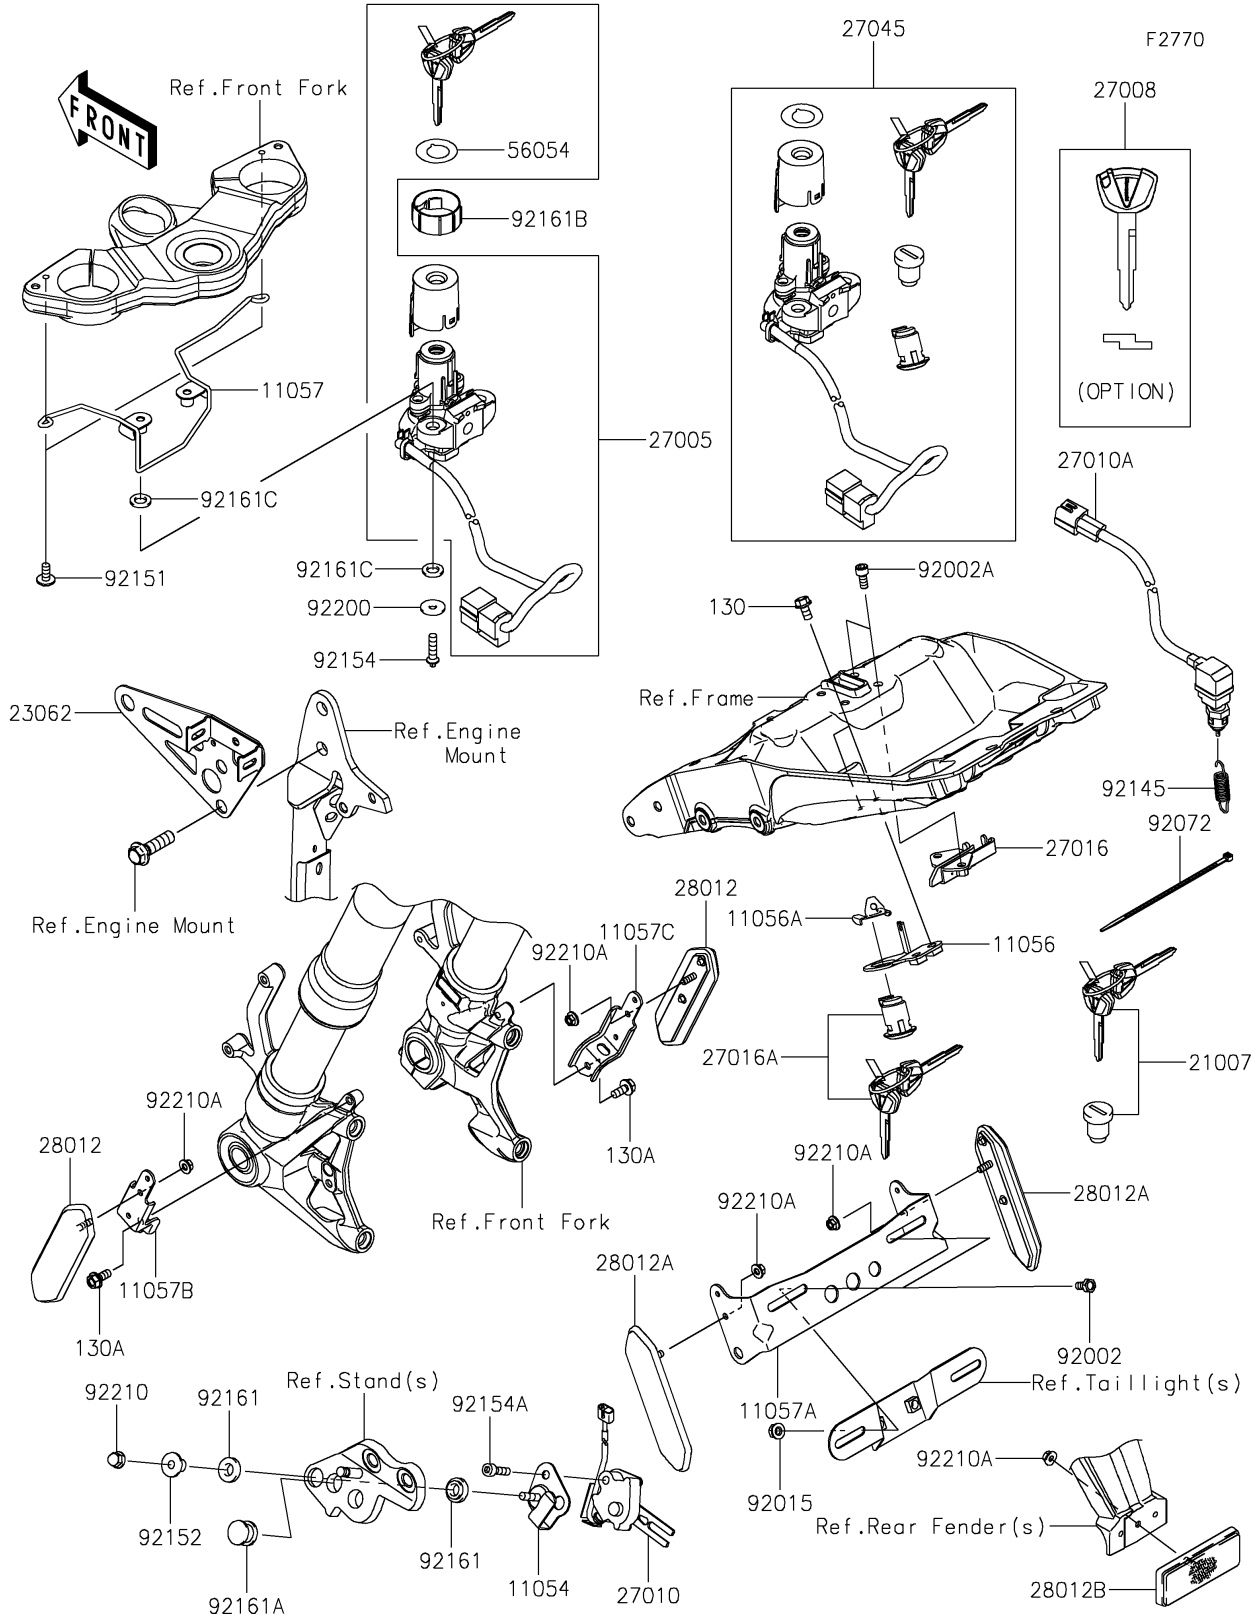

2024 Ninja 1000SX PARTS DIAGRAM

Ignition Switch/Locks/Reflectors

2024 Ninja 1000SX PARTS LIST

Ignition Switch/Locks/Reflectors

ITEM NAME	PART NUMBER	QUANTITY
BRACKET,SIDE STAND SWITCH (Ref # 11054)	11054-1904	1
BRACKET,KEY CYLINDER (Ref # 11056)	11056-0264	1
BRACKET (Ref # 11056A)	11056-1084	1
BRACKET,IG. SWITCH (Ref # 11057)	11057-0420	1
BRACKET,RR,REFLECTOR (Ref # 11057A)	11057-2748	1
BRACKET,REFLECTOR,LH (Ref # 11057B)	11057-7294	1
BRACKET,REFLECTOR,RH (Ref # 11057C)	11057-7295	1
ROTOR,LOCK,TANK CAP (Ref # 21007)	21007-5068	1
BRACKET-COMP,REGULATOR (Ref # 23062)	23062-0902	1
SWITCH-ASSY-IGNITION (Ref # 27005)	27005-0568	1
KEY-LOCK,BLANK (Ref # 27008)	27008-0069	1
SWITCH,SIDE STAND (Ref # 27010)	27010-0112	1
SWITCH,CRUISE CONTROL CANCEL (Ref # 27010A)	27010-0923	1
LOCK-ASSY,SEAT STRIKER (Ref # 27016)	27016-1115	1
LOCK-ASSY,SEAT (Ref # 27016A)	27016-5368	1
SWITCH-ASSY (Ref # 27045)	27045-5492	1
REFLECTOR-REFLEX,CCC (Ref # 28012)	28012-0045	2
REFLECTOR-REFLEX,RED,CCC (Ref # 28012A)	28012-0046	2
REFLECTOR-REFLEX (Ref # 28012B)	28012-1077	1
MARK,IGNITION SWITCH (Ref # 56054)	56054-0969	1
BOLT,6X12 (Ref # 92002)	92002-1132	2
BOLT,SOCKET,6X14 (Ref # 92002A)	92002-1592	2
NUT,FLANGED,6MM (Ref # 92015)	92015-1367	2
BAND,L=148 (Ref # 92072)	92072-3768	1
SPRING,BRAKE LAMP SWITCH (Ref # 92145)	92145-1902	1
BOLT,SOCKET,6X14 (Ref # 92151)	92151-1654	2
COLLAR (Ref # 92152)	92152-1074	1
BOLT,TORX,6X24 (Ref # 92154)	92154-1129	2
BOLT,SOCKET,6X22 (Ref # 92154A)	92154-1898	1

2024 Ninja 1000SX PARTS LIST

Ignition Switch/Locks/Reflectors

ITEM NAME	PART NUMBER	QUANTITY
DAMPER (Ref # 92161)	92161-0117	2
DAMPER (Ref # 92161A)	92161-0118	1
DAMPER (Ref # 92161B)	92161-1506	1
DAMPER,10X17X3 (Ref # 92161C)	92161-1507	4
WASHER,6X20X1.6 (Ref # 92200)	92200-0212	2
NUT,CAP,6MM (Ref # 92210)	92210-0003	1
NUT,FLANGED,5MM (Ref # 92210A)	92210-0007	5
BOLT-FLANGED,6X12 (Ref # 130)	130BA0612	2
BOLT-FLANGED,6X14 (Ref # 130A)	130BB0614	2