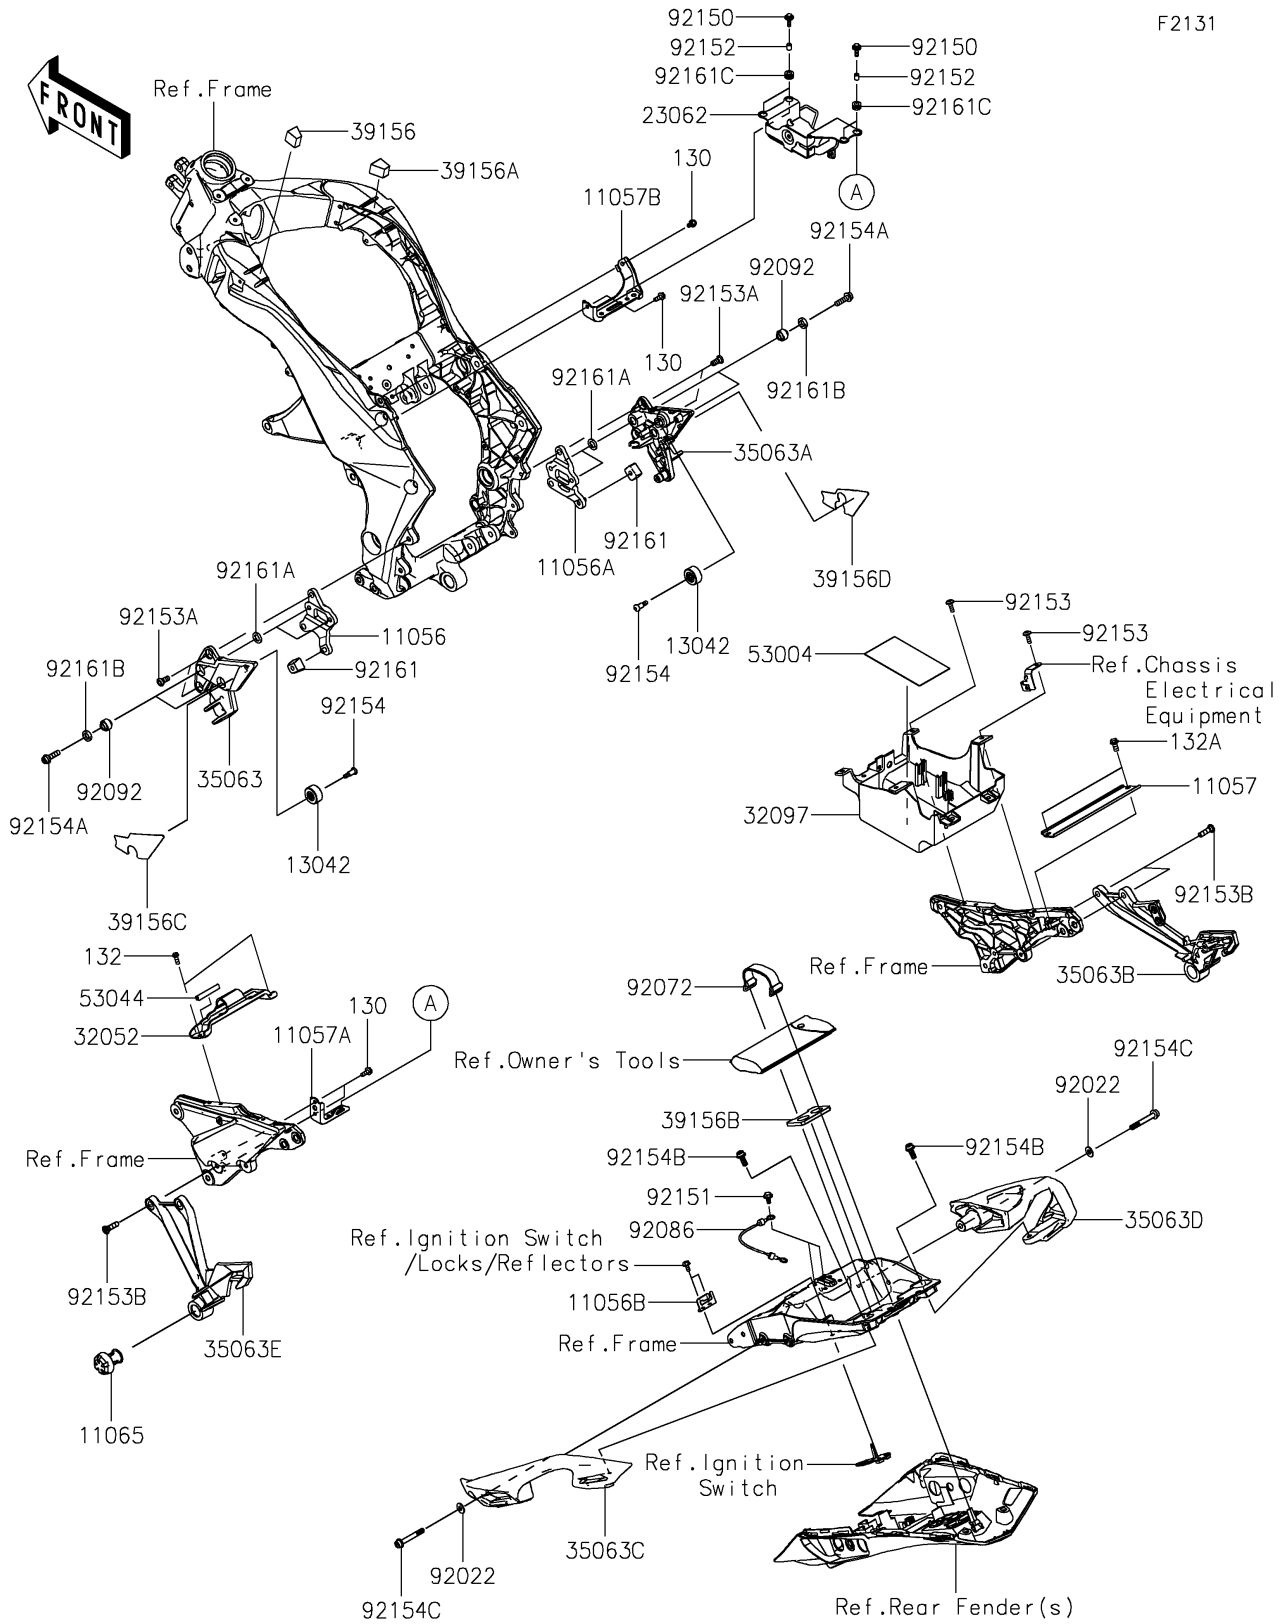

2023 NINJA® 1000SX PARTS DIAGRAM

Frame Fittings

2023 NINJA® 1000SX PARTS LIST

Frame Fittings

ITEM NAME	PART NUMBER	QUANTITY
BRACKET,FR,LH (Ref # 11056)	11056-0358	1
BRACKET,FR,RH (Ref # 11056A)	11056-0359	1
BRACKET,HELMET LOCK (Ref # 11056B)	11056-2657	1
BRACKET (Ref # 11057)	11057-0428	1
BRACKET,ABS UNIT (Ref # 11057A)	11057-0429	1
BRACKET,REGULATOR (Ref # 11057B)	11057-0430	1
CAP (Ref # 11065)	11065-1335	1
WEIGHT,STEP STAY (Ref # 13042)	13042-5013	2
BRACKET-COMP,ABS (Ref # 23062)	23062-0785	1
BRACKET-TANK (Ref # 32052)	32052-0719	1
CASE-BATTERY (Ref # 32097)	32097-0562	1
STAY,FR,LH,F.S.BLACK (Ref # 35063)	35063-0726-18R	1
STAY,FR,RH,F.S.BLACK (Ref # 35063A)	35063-0905-18R	1
STAY,RR,RH,F.S.BLACK (Ref # 35063B)	35063-0907-18R	1
STAY,GRIP,LH (Ref # 35063C)	35063-1358	1
STAY,GRIP,RH (Ref # 35063D)	35063-1359	1
STAY,RR,LH,F.S.BLACK (Ref # 35063E)	35063-1387-18R	1
PAD,LH (Ref # 39156)	39156-0660	1
PAD,RH (Ref # 39156A)	39156-0661	1
PAD,TOOL BOTTOM (Ref # 39156B)	39156-0752	1
PAD,STEP STAY,FR,LH (Ref # 39156C)	39156-2637	1
PAD,STEP STAY,FR,RH (Ref # 39156D)	39156-2638	1
MAT,BATTERY (Ref # 53004)	53004-0560	1
TRIM (Ref # 53044)	53044-0565	1
WASHER,8.5X20X1.6,BLACK (Ref # 92022)	92022-1317	2
BAND,L=100 (Ref # 92072)	92072-071	1
WIRE,HELMET LOCK (Ref # 92086)	92086-0019	2
BUSHING-RUBBER,8.4X20X18 (Ref # 92092)	92092-1018-SP	4
BOLT,FLANGED,6X20 (Ref # 92150)	92150-1339	4