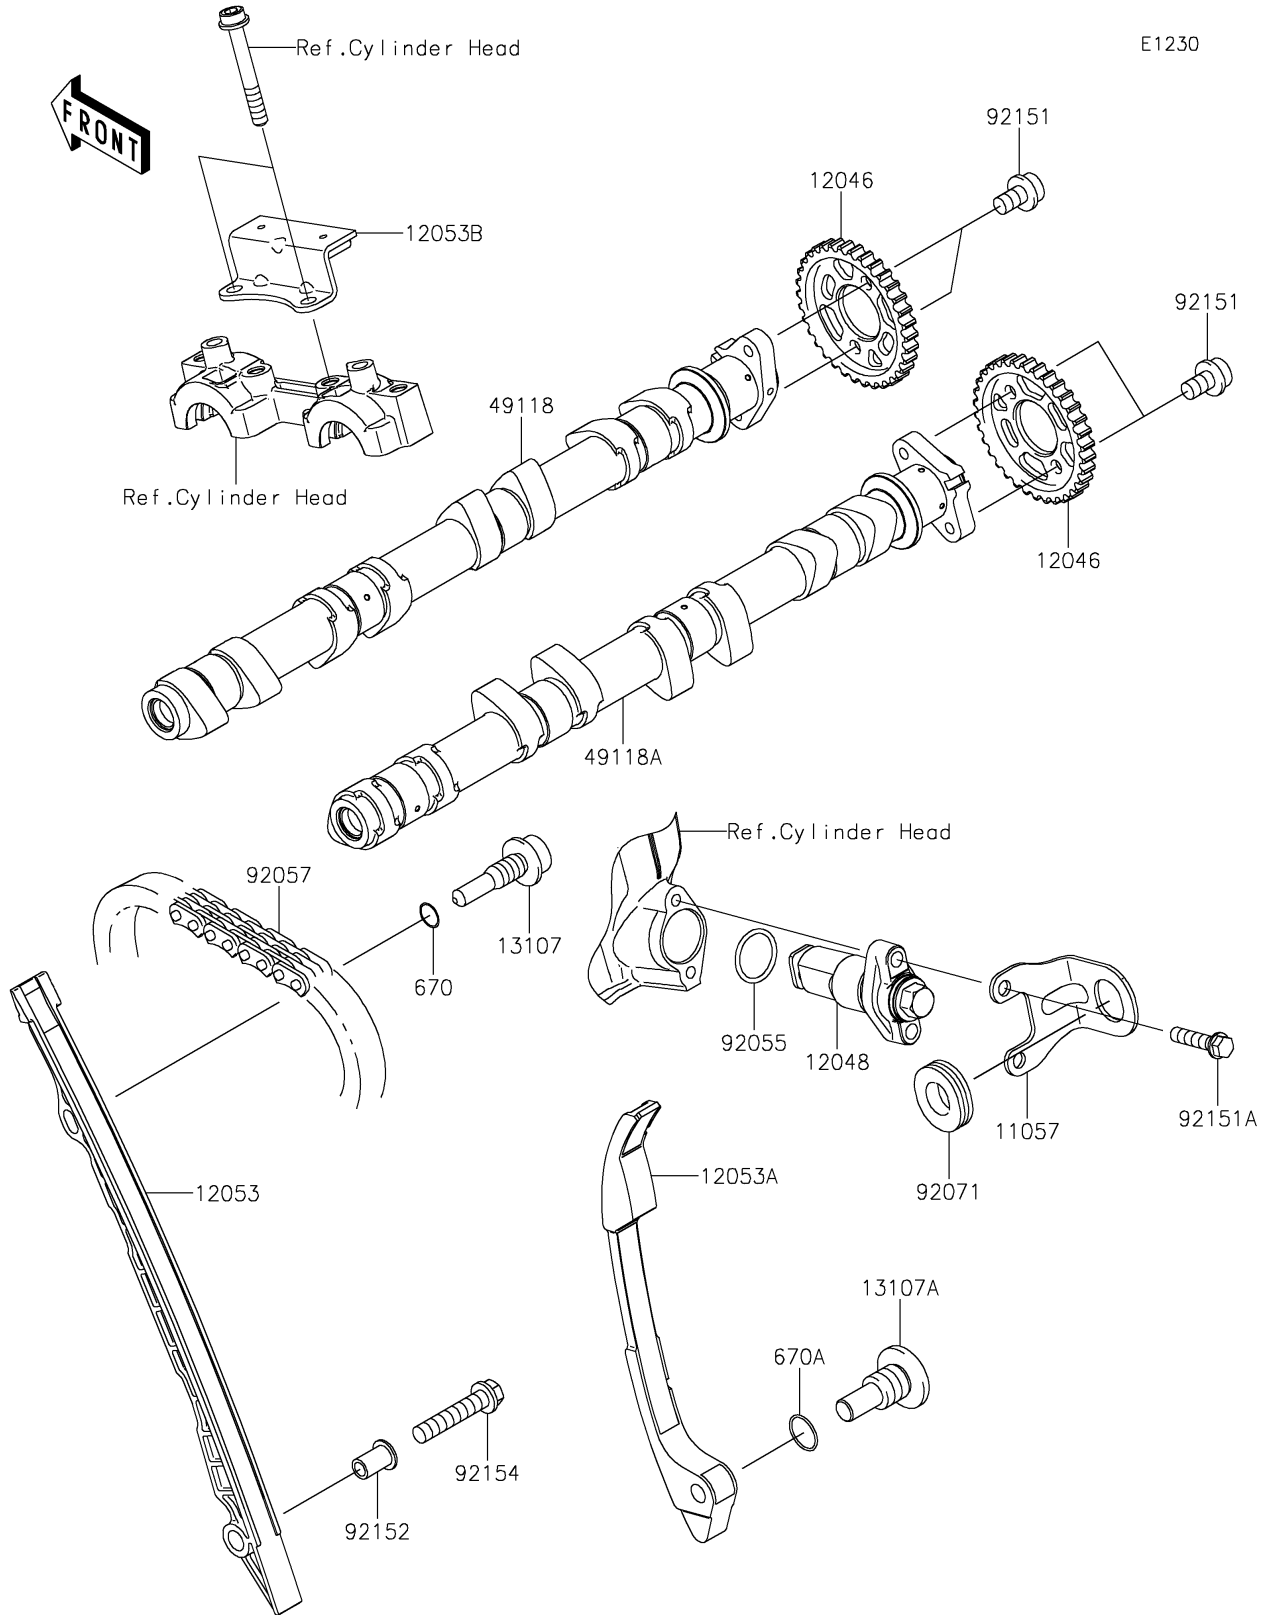

2024 Ninja 1000SX PARTS DIAGRAM

Camshaft(s)/Tensioner

2024 Ninja 1000SX PARTS LIST

Camshaft(s)/Tensioner

ITEM NAME	PART NUMBER	QUANTITY
BRACKET (Ref # 11057)	11057-2947	1
SPROCKET,CAMSHAFT,34T (Ref # 12046)	12046-0564	2
TENSIONER-ASSY (Ref # 12048)	12048-0080	1
GUIDE-CHAIN,FR (Ref # 12053)	12053-0161	1
GUIDE-CHAIN,RR (Ref # 12053A)	12053-0162	1
GUIDE-CHAIN,UPP (Ref # 12053B)	12053-0163	1
SHAFT,CHAIN GUIDE (Ref # 13107)	13107-0157	1
SHAFT (Ref # 13107A)	13107-1376	1
CAMSHAFT-COMP,EXHAUST (Ref # 49118)	49118-0942	1
CAMSHAFT-COMP,INTAKE (Ref # 49118A)	49118-0979	1
RING-O,18.8X1.9 (Ref # 92055)	92055-086	1
CHAIN,98XRH2015-126M (Ref # 92057)	92057-0202	1
GROMMET (Ref # 92071)	92071-1043	1
BOLT,SOCKET,6X10 (Ref # 92151)	92151-1829	4
BOLT,FLANGED-SMALL,6X25 (Ref # 92151A)	92151-1930	2
COLLAR (Ref # 92152)	92152-1167	1
BOLT,FLANGED,6X30 (Ref # 92154)	92154-1942	1
O RING,9MM (Ref # 670)	670D1509	1
O RING,14MM (Ref # 670A)	670D2014	1