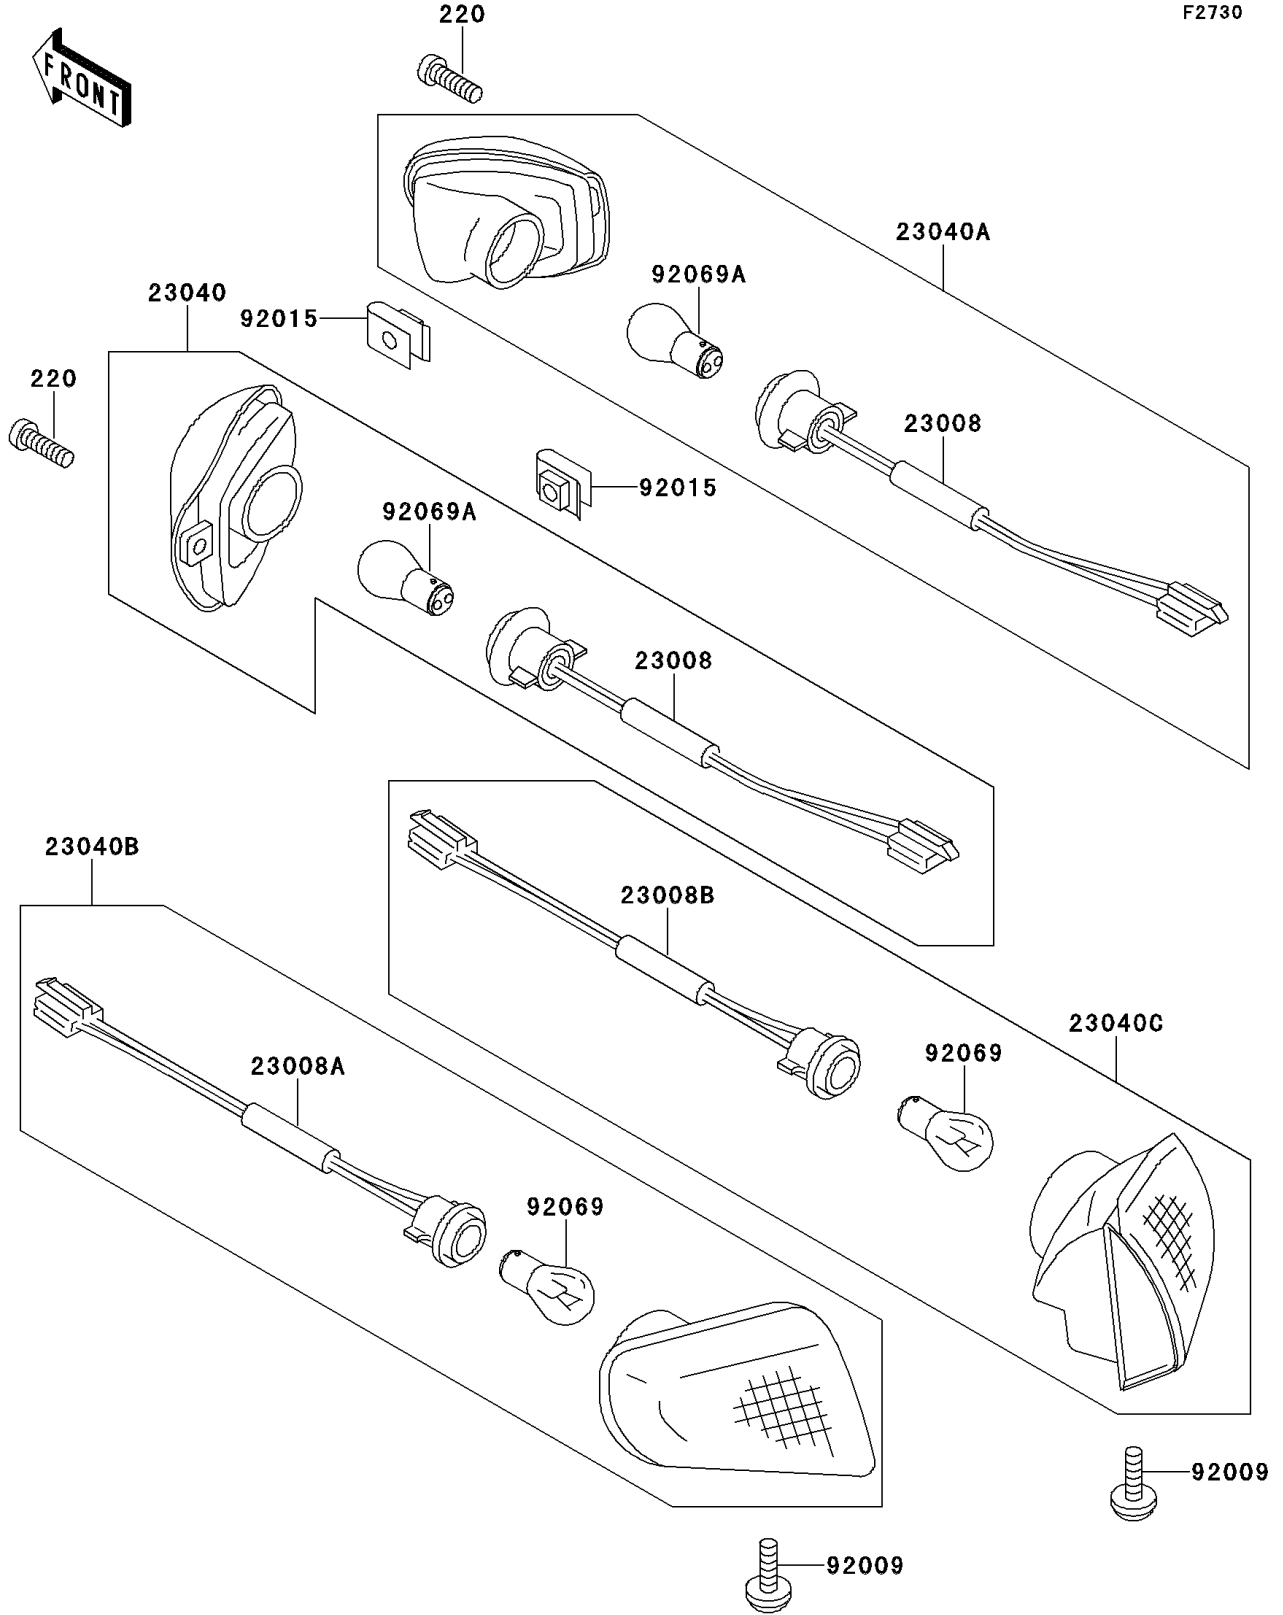

1999 Ninja® ZX™-11 PARTS DIAGRAM

Turn Signals

F2730

1999 Ninja® ZX™-11 PARTS LIST

Turn Signals

ITEM NAME	PART NUMBER	QUANTITY
SCREW-PAN-CROS,4X25 (Ref # 220)	220D0425	2
SOCKET-ASSY,SIGNAL LAMP,FR (Ref # 23008)	23008-1262	2
SOCKET-ASSY,SIGNAL LAMP,RR,LH (Ref # 23008A)	23008-1351	1
SOCKET-ASSY,SIGNAL LAMP,RR,RH (Ref # 23008B)	23008-1352	1
LAMP-SIGNAL,FR,LH (Ref # 23040)	23040-1245	1
LAMP-SIGNAL,FR,RH (Ref # 23040A)	23040-1246	1
LAMP-SIGNAL,RR,LH (Ref # 23040B)	23040-1253	1
LAMP-SIGNAL,RR,RH (Ref # 23040C)	23040-1254	1
SCREW,TAPPING,5X14 (Ref # 92009)	92009-1197	2
NUT,4MM (Ref # 92015)	92015-1834	2
BULB,12V 32CP(23W) (Ref # 92069)	92069-055	2
BULB,12V 32/3CP(23/8W) (Ref # 92069A)	92069-060	2