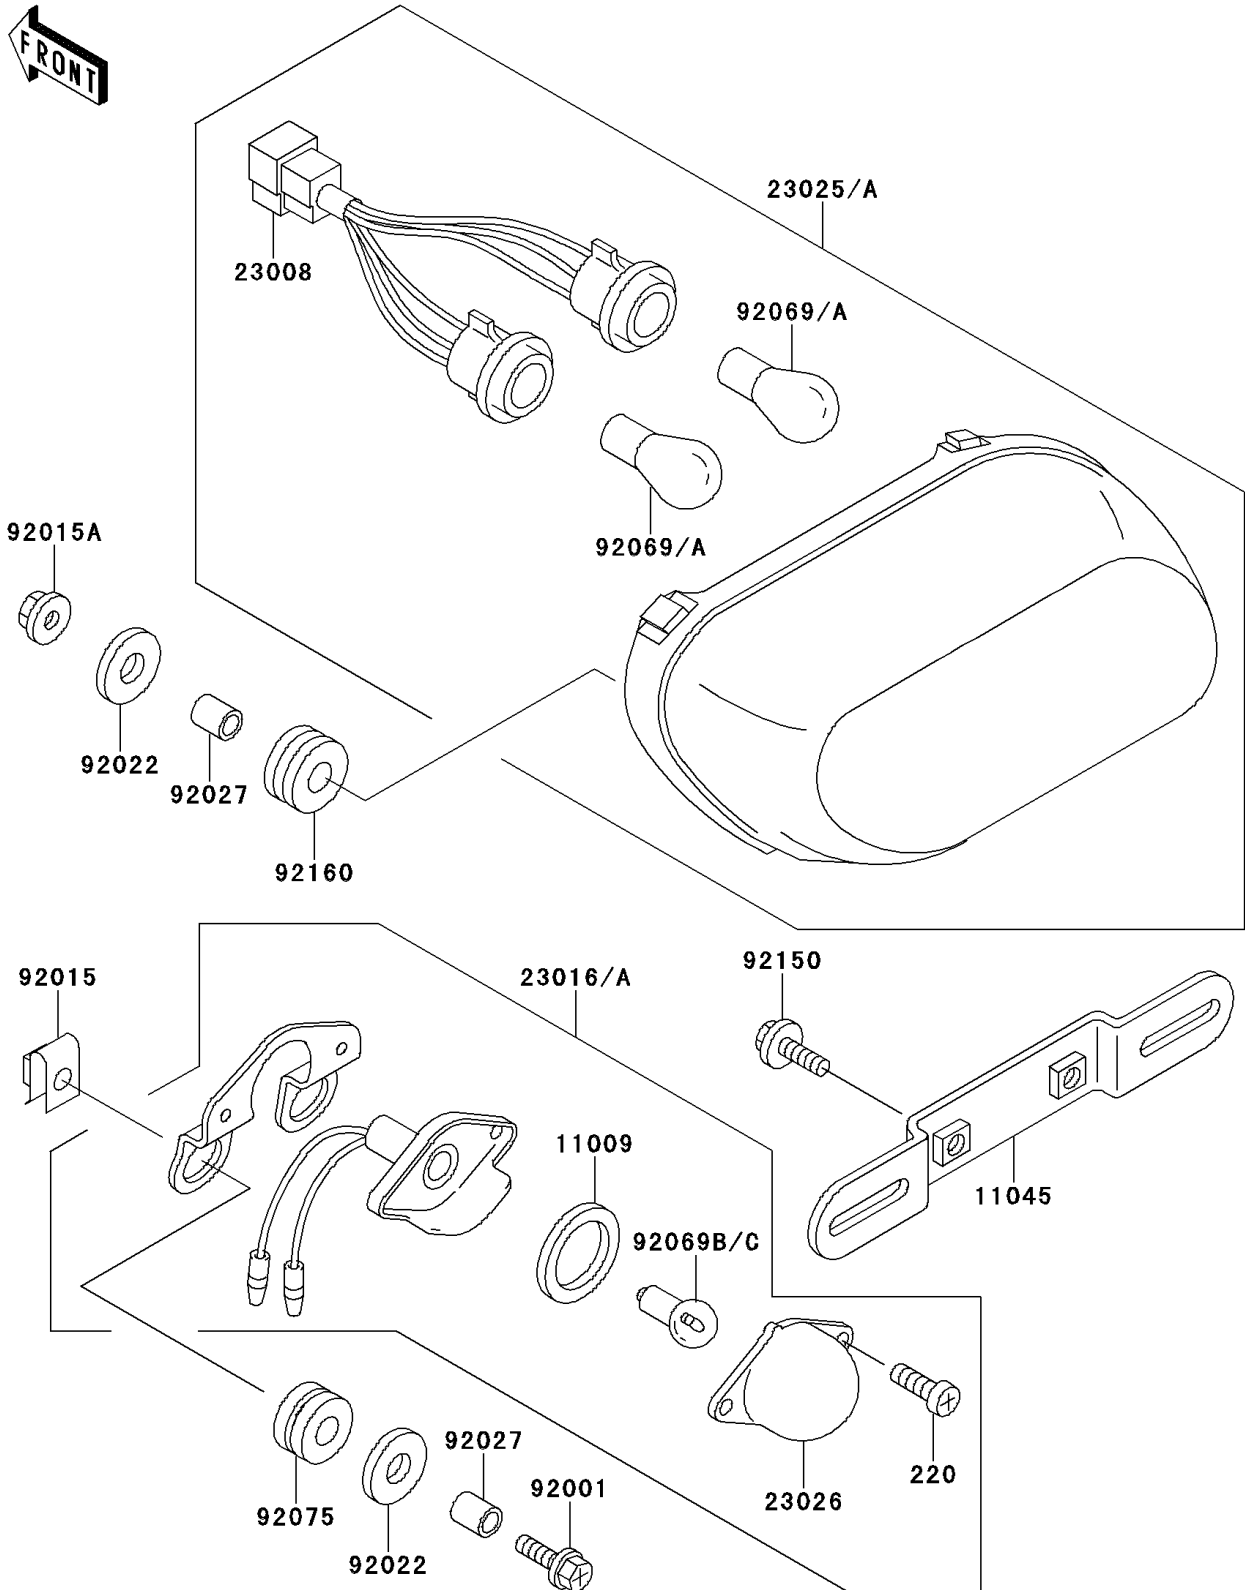

# 1999 Ninja® ZX™-11 PARTS DIAGRAM

Taillight(s)

F2720

## 1999 Ninja® ZX™-11 PARTS LIST

Taillight(s)

ITEM NAME	PART NUMBER	QUANTITY
SCREW-PAN-CROS (Ref # 220)	220B0410	2
GASKET,LICENSE PLATE LAMP (Ref # 11009)	11009-1372	1
BRACKET,LICENSE (Ref # 11045)	11045-1387	1
SOCKET-ASSY,TAIL LAMP (Ref # 23008)	23008-1364	1
LAMP-ASSY,LICENSE PLATE (Ref # 23016)	23016-1126	1
LAMP-TAIL (Ref # 23025)	23025-1233	1
LENS,LAMP (Ref # 23026)	23026-1054	1
BOLT,6X25 (Ref # 92001)	92001-1524	2
NUT,6MM (Ref # 92015)	92015-1094	2
NUT,FLANGED,6MM (Ref # 92015A)	92015-1367	3
WASHER,6.5X20X1.6 (Ref # 92022)	92022-1557	5
COLLAR,6.8X10X12 (Ref # 92027)	92027-162	5
BULB,12V 27/8W (Ref # 92069)	92069-059	2
BULB,12V 8W (Ref # 92069B)	92069-1012	1
DAMPER (Ref # 92075)	92075-209	2
BOLT,6X16 (Ref # 92150)	92150-1909	2
DAMPER (Ref # 92160)	92160-1162	3