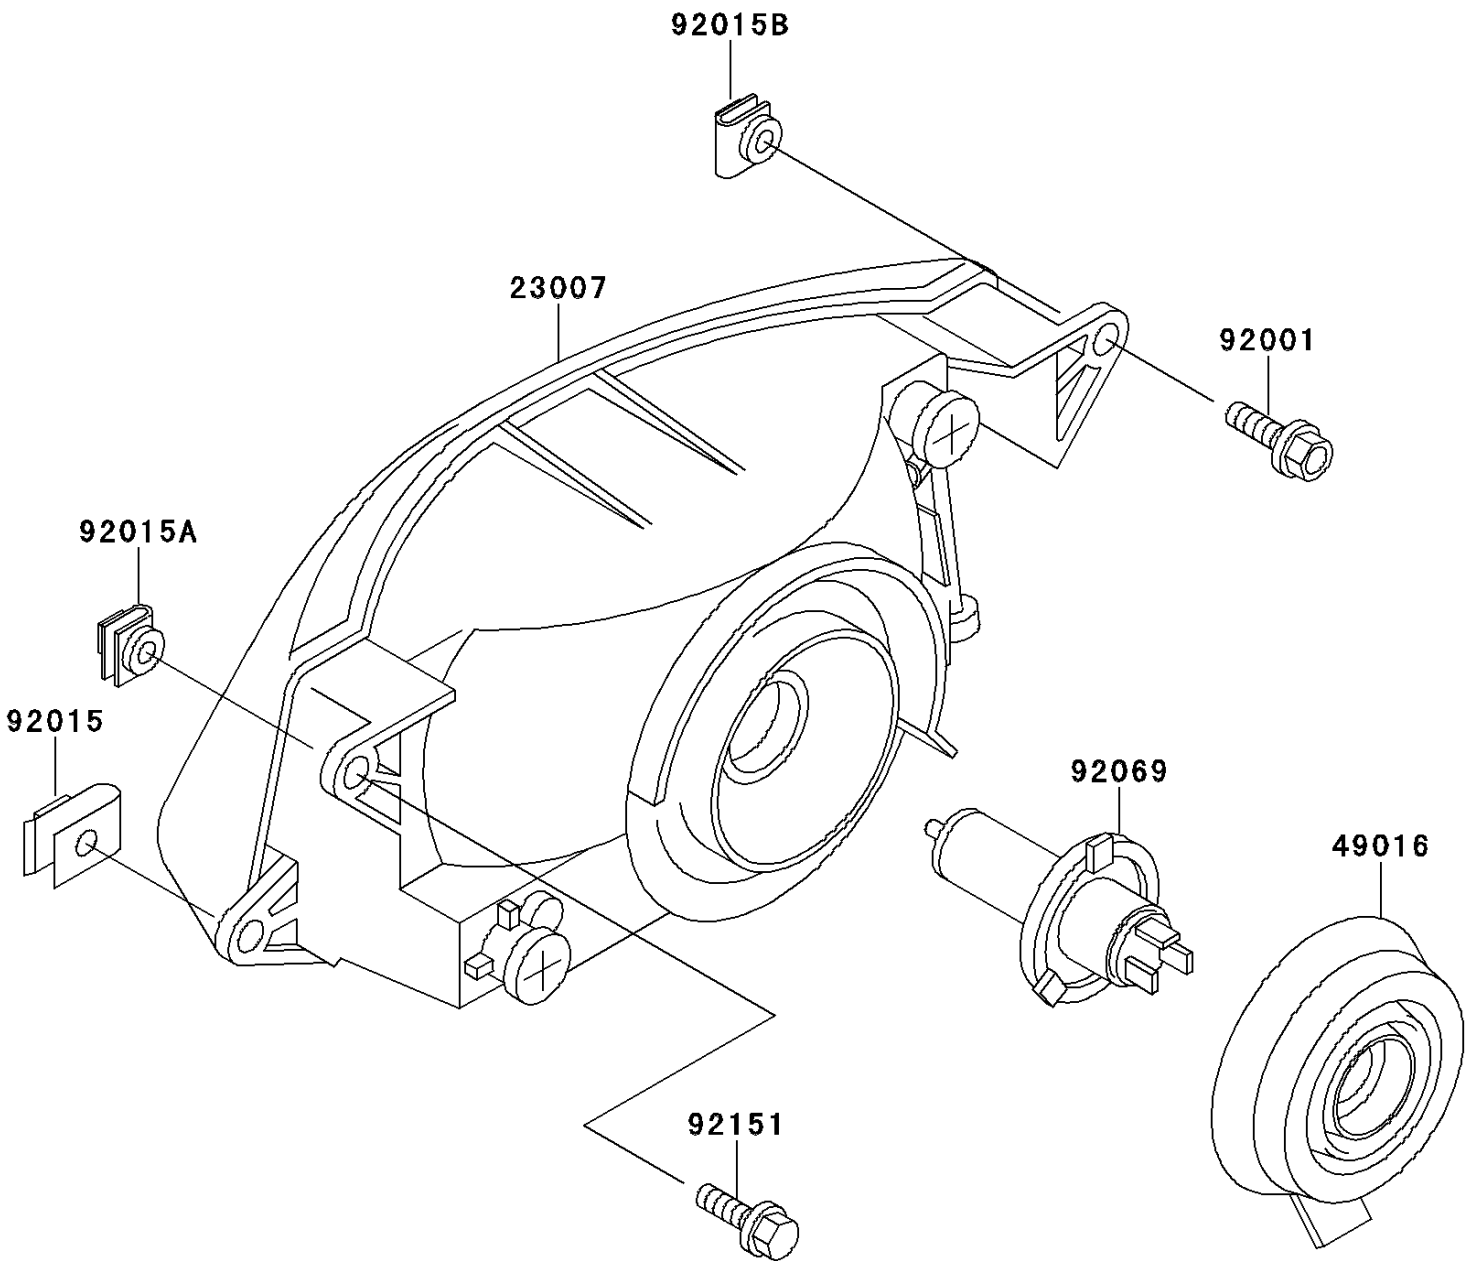

# 1999 Ninja® ZX™-11 PARTS DIAGRAM

Headlight(s)

F2710

## 1999 Ninja® ZX™-11 PARTS LIST

### Headlight(s)

ITEM NAME	PART NUMBER	QUANTITY
LENS-COMP,HEAD LAMP (Ref # 23007)	23007-1297	1
COVER-SEAL,HEAD LAMP SOCKET (Ref # 49016)	49016-1137	1
BOLT,6X30 (Ref # 92001)	92001-1776	1
NUT,6MM (Ref # 92015)	92015-1094	2
NUT,CLIP,6MM (Ref # 92015A)	92015-1788	1
NUT,CLIP,6MM (Ref # 92015B)	92015-1917	1
BULB,12V 60/55W,H4 (Ref # 92069)	92069-1002	1
BOLT,6X25 (Ref # 92151)	92151-1241	3