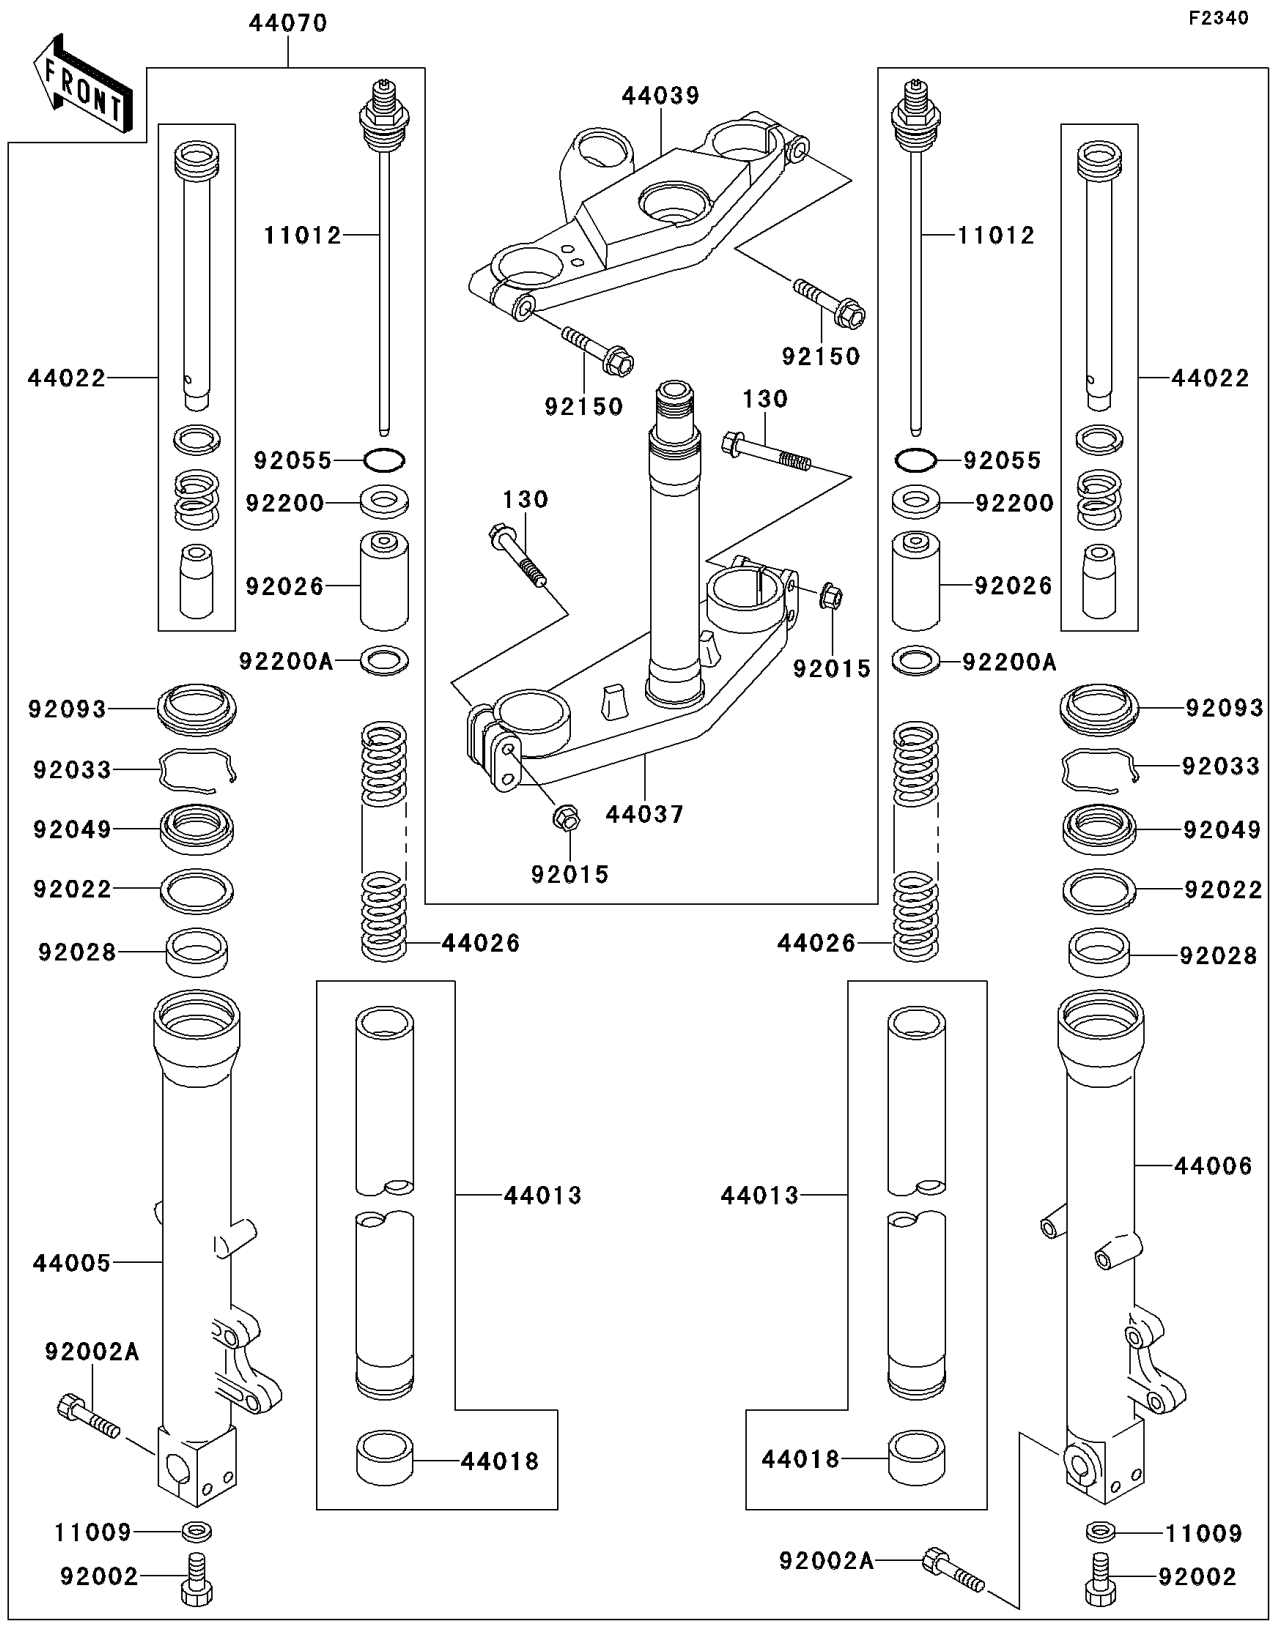

1999 Ninja® ZX™-11 PARTS DIAGRAM

Front Fork

1999 Ninja® ZX™-11 PARTS LIST

Front Fork

ITEM NAME	PART NUMBER	QUANTITY
BOLT-FLANGED,8X50 (Ref # 130)	130G0850	4
GASKET,FORK DRAIN PLUG (Ref # 11009)	11009-1553	2
CAP,FORK (Ref # 11012)	11012-1848	2
PIPE-LEFT FORK OUTER,C.GRAY (Ref # 44005)	44005-1378-EZ	1
PIPE-RIGHT FORK OUTER,C.GRAY (Ref # 44006)	44006-1377-EZ	1
PIPE-FORK INNER (Ref # 44013)	44013-1384	2
PISTON-FORK,INNER PIPE (Ref # 44018)	44018-1056	2
CYLINDER-FORK (Ref # 44022)	44022-1287	2
SPRING-FRONT FORK (Ref # 44026)	44026-1579	2
HOLDER-FORK UNDER (Ref # 44037)	44037-1312	1
HOLDER-FORK UPPER,C.GRAY (Ref # 44039)	44039-1237-EZ	1
DAMPER-ASSY,FORK SET,C.GRAY (Ref # 44070)	44070-1588-EZ	1
BOLT,FORK DRAIN (Ref # 92002)	92002-1650	2
BOLT,SOCKET,8X45 (Ref # 92002A)	92002-1847	4
NUT,FLANGED,8MM (Ref # 92015)	92015-1485	4
WASHER (Ref # 92022)	92022-1299	2
SPACER,FORK,L=125 (Ref # 92026)	92026-1421	2
BUSHING (Ref # 92028)	92028-1581	2
RING-SNAP (Ref # 92033)	92033-1077	2
SEAL-OIL,FORK OUTER TUBE (Ref # 92049)	92049-1392	2
RING-O (Ref # 92055)	92055-1123	2
SEAL,FORK OUTER TUBE (Ref # 92093)	92093-1330	2
BOLT,FLANGED,10X45 (Ref # 92150)	92150-1210	2
WASHER (Ref # 92200)	92200-1023	2
WASHER (Ref # 92200A)	92200-1253	2