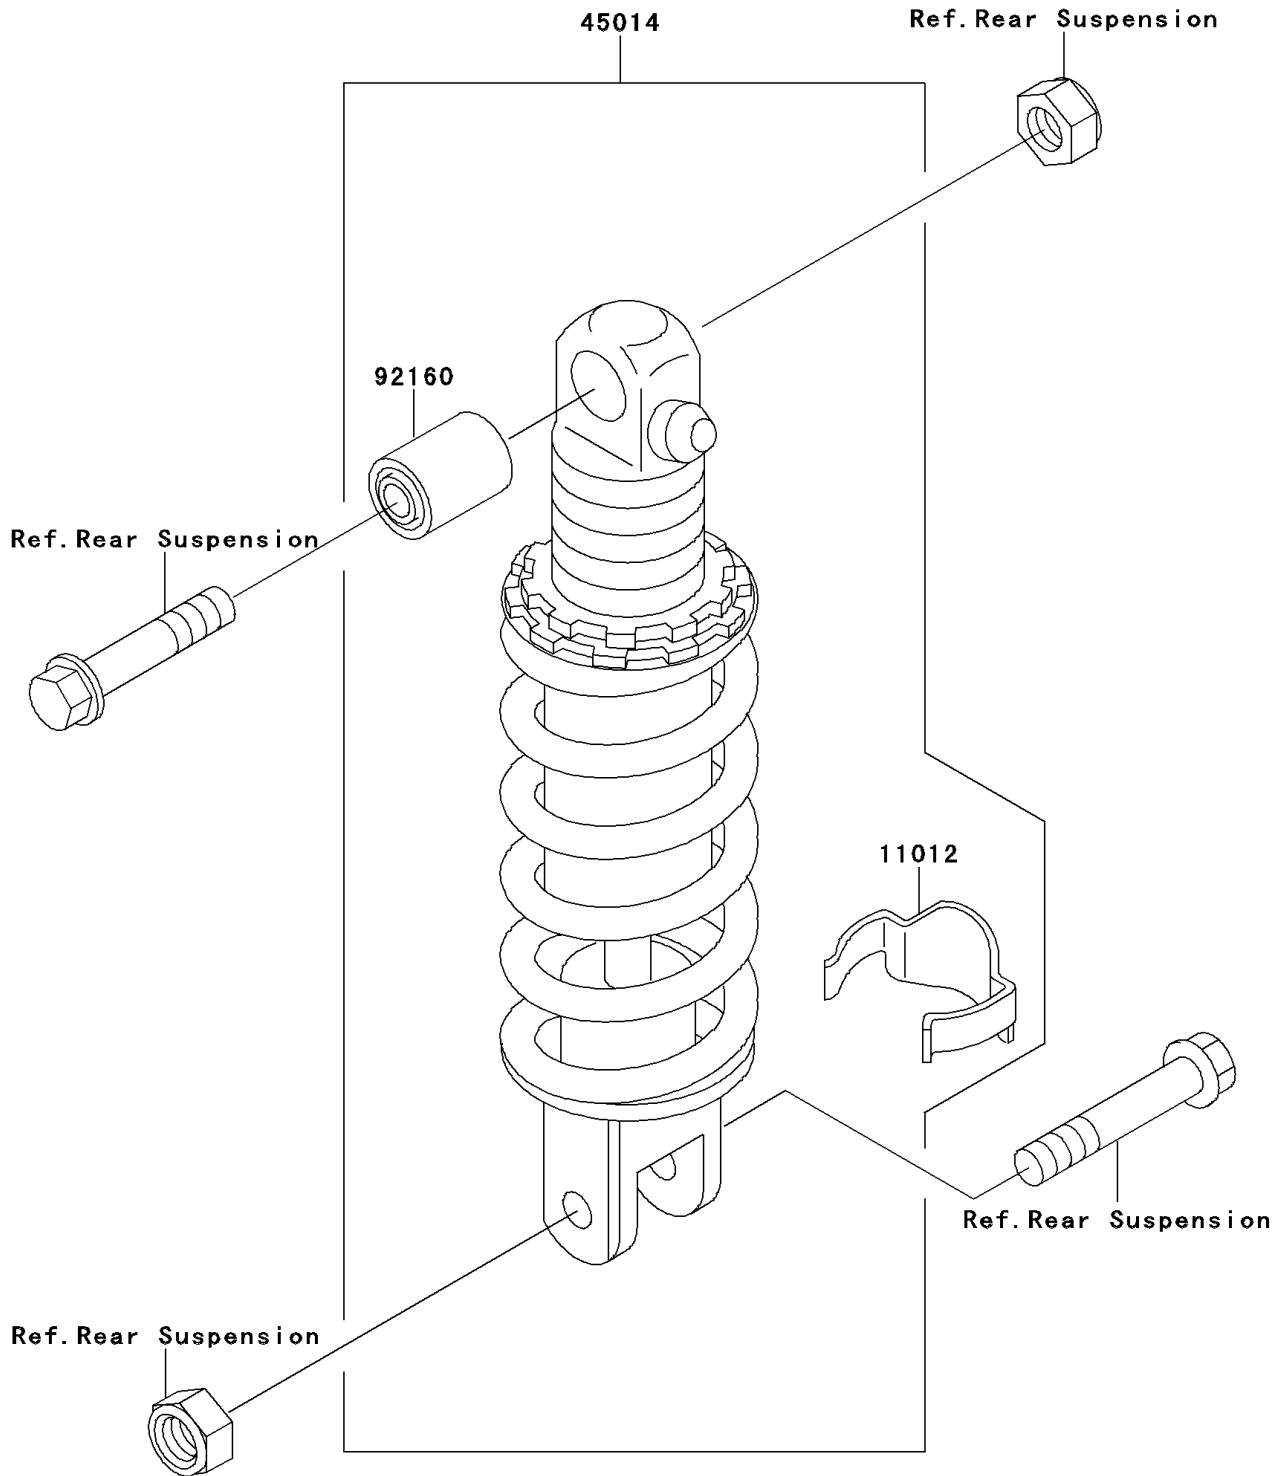

# 1999 Ninja<sup>®</sup> ZX<sup>™</sup>-11 PARTS DIAGRAM

Shock Absorber(s)

F2280

## 1999 Ninja® ZX™-11 PARTS LIST

Shock Absorber(s)

<b>ITEM NAME</b>	<b>PART NUMBER</b>	<b>QUANTITY</b>
CAP,SHOCKABSORBER (Ref # 11012)	11012-1398	1
SHOCKABSORBER (Ref # 45014)	45014-1599	1
DAMPER,SHOCKABSORBER (Ref # 92160)	92160-1161	1