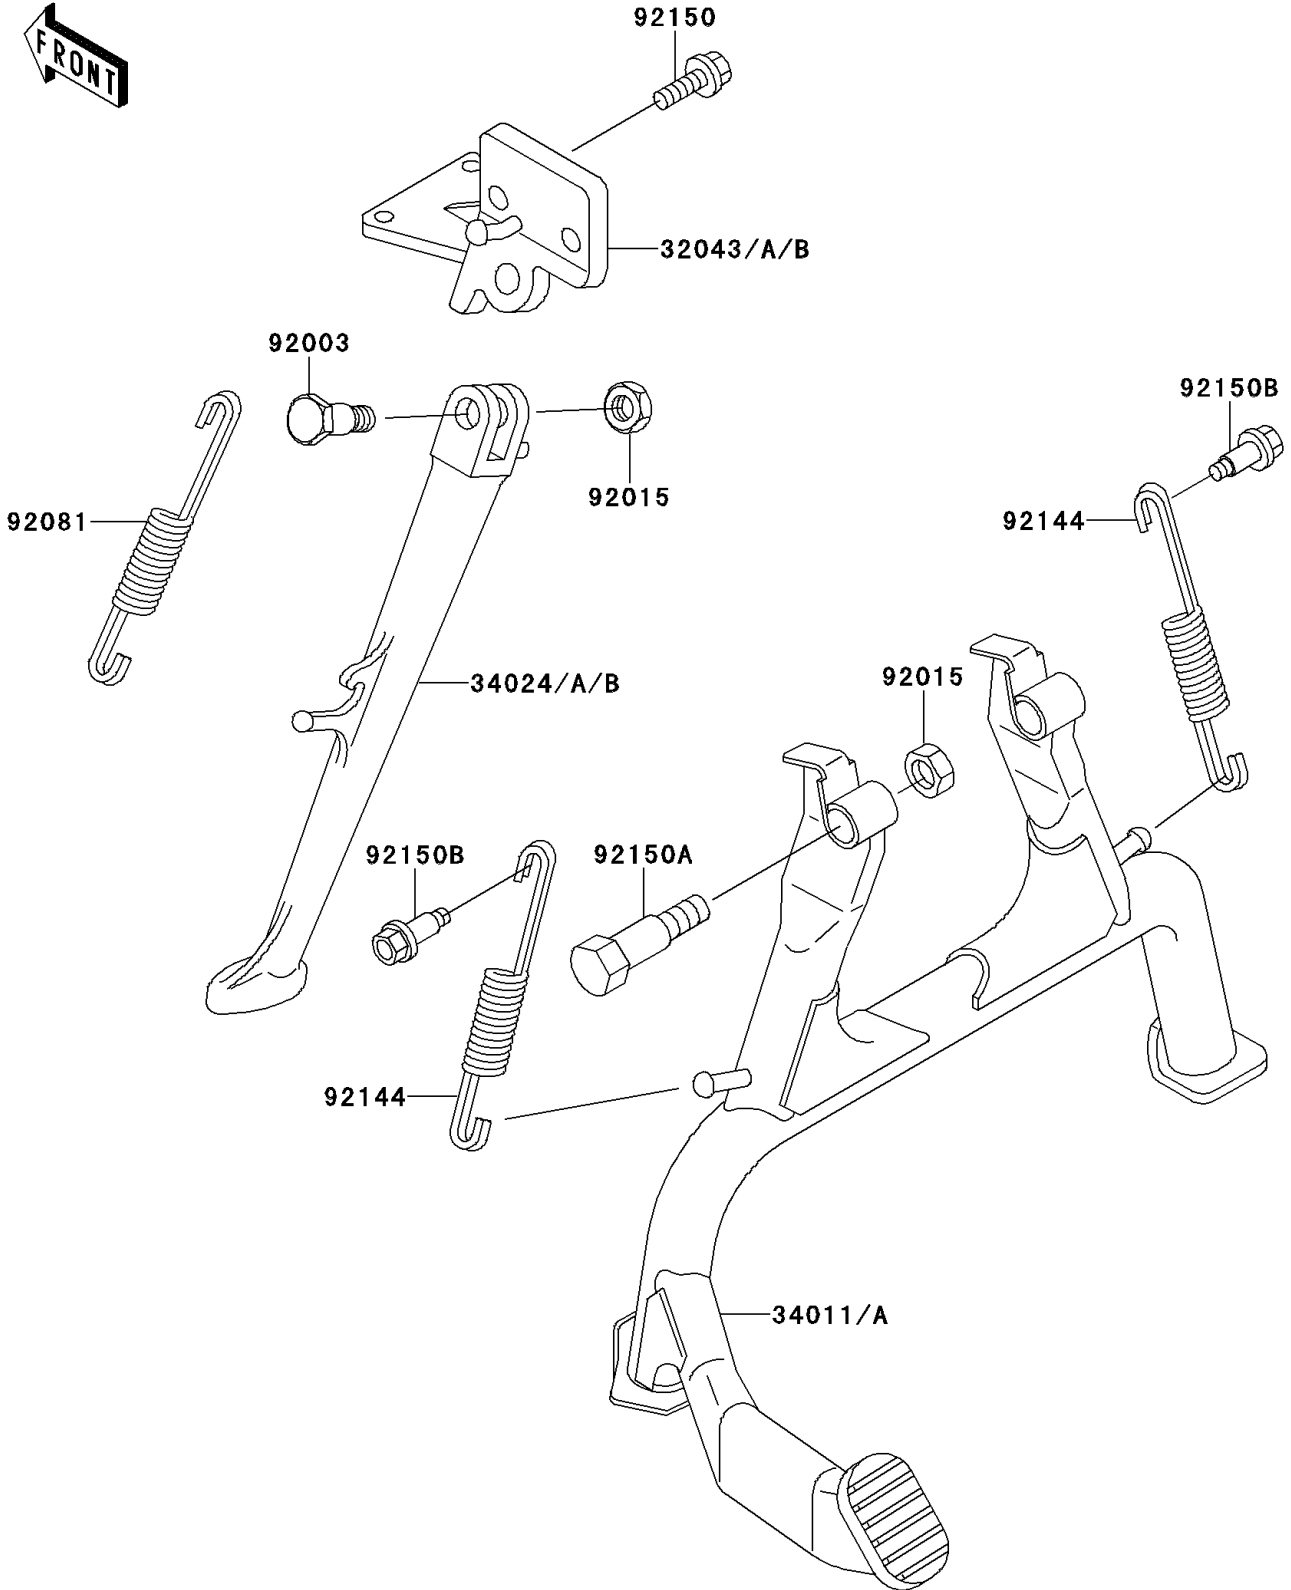

1999 Ninja® ZX™-11 PARTS DIAGRAM

Stand(s)

F2190

1999 Ninja® ZX™-11 PARTS LIST

Stand(s)

ITEM NAME	PART NUMBER	QUANTITY
STAND-CENTER,BLACK (Ref # 34011A)	34011-1159-10	1
BOLT,SIDE STAND (Ref # 92003)	92003-079	1
NUT,LOCK,10MM,BLACK (Ref # 92015)	92015-1188	3
SPRING,SIDE STAND (Ref # 92081)	92081-1676	1
SPRING,CENTER STAND (Ref # 92144)	92144-1334	2
BOLT,FLANGED,10X25 (Ref # 92150)	92150-1065	2
BOLT,CENTER STAND,10MM (Ref # 92150A)	92150-1112	2
BOLT,6MM (Ref # 92150B)	92150-1113	2
BRACKET-STAND,SIDE,P.C.GRAY (Ref # 32043)	32043-1344-CQ	1
BRACKET-STAND,SIDE,C.GRAY (Ref # 32043A)	32043-1344-EZ	1
BRACKET-STAND,SIDE,G.GRAY (Ref # 32043B)	32043-1344-GD	1
STAND-CENTER,C.GRAY (Ref # 34011)	34011-1159-EZ	1
STAND-SIDE,P.C.GRAY (Ref # 34024)	34024-1249-CQ	1
STAND-SIDE,C.GRAY (Ref # 34024A)	34024-1249-EZ	1
STAND-SIDE,G.GRAY (Ref # 34024B)	34024-1249-GD	1