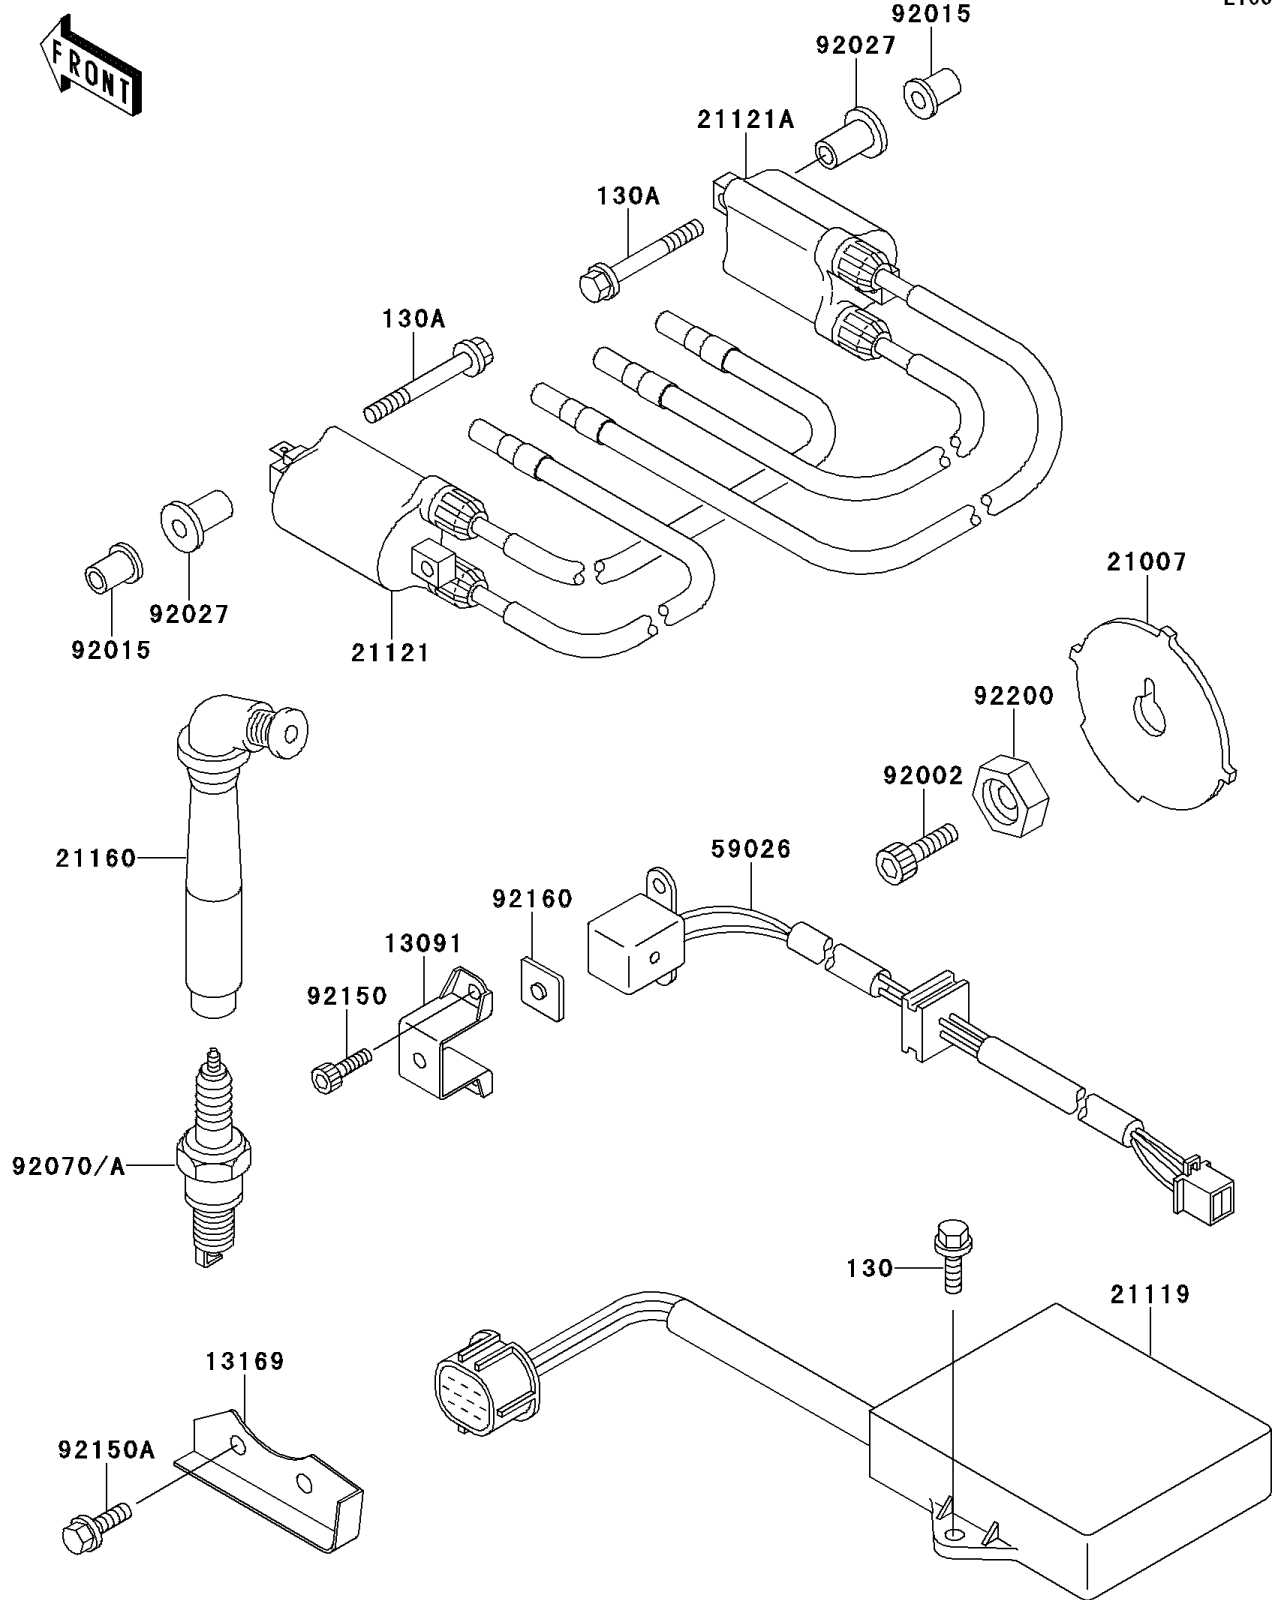

# 1999 Ninja® ZX™-11 PARTS DIAGRAM

Ignition System

E1830

# 1999 Ninja® ZX™-11 PARTS LIST

## Ignition System

ITEM NAME	PART NUMBER	QUANTITY
BOLT-FLANGED,6X12 (Ref # 130)	130G0612	2
BOLT-FLANGED,6X45 (Ref # 130A)	130G0645	4
HOLDER (Ref # 13091)	13091-1562	1
PLATE,CHAIN GUIDE (Ref # 13169)	13169-1748	1
ROTOR,PULSING (Ref # 21007)	21007-1214	1
IGNITER (Ref # 21119)	21119-1386	1
COIL-IGNITION,#1&#4 (Ref # 21121)	21121-1220	1
COIL-IGNITION,#2&#3 (Ref # 21121A)	21121-1221	1
CAP-ASSY-PLUG (Ref # 21160)	21160-1098	4
COIL-PULSING (Ref # 59026)	59026-1118	1
BOLT,SOCKET,8X25 (Ref # 92002)	92002-1442	1
NUT (Ref # 92015)	92015-1700	4
COLLAR,L=21 (Ref # 92027)	92027-195	4
PLUG-SPARK,U27ESR-N(ND) (Ref # 92070)		4
PLUG-SPARK,CR9E(NGK) (Ref # 92070A)	92070-1266	4
BOLT,SOCKET,5X14 (Ref # 92150)	92150-1180	2
BOLT,6X12 (Ref # 92150A)	92150-1841	2
DAMPER (Ref # 92160)	92160-1091	1
WASHER,ROTOR (Ref # 92200)	92200-1173	1