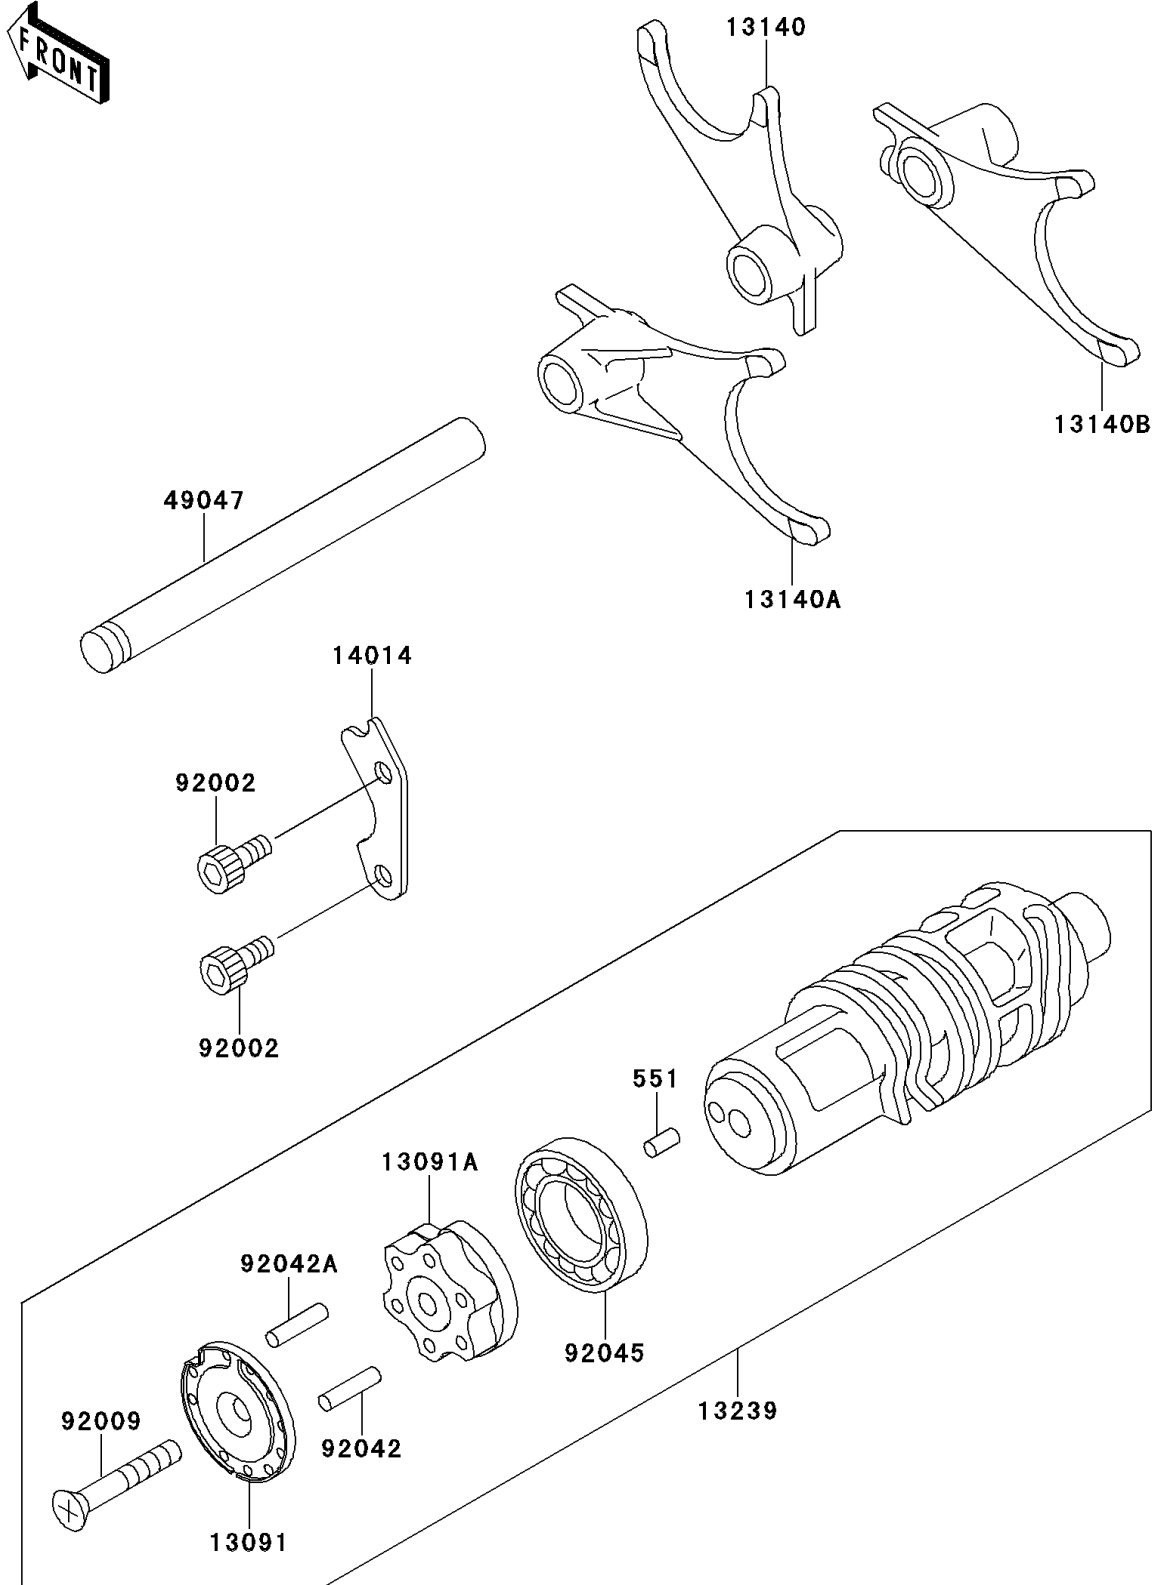

1999 Ninja® ZX™-11 PARTS DIAGRAM

Gear Change Drum/Shift Fork(s)

E1362

1999 Ninja® ZX™-11 PARTS LIST

Gear Change Drum/Shift Fork(s)

ITEM NAME	PART NUMBER	QUANTITY
PIN-DOWEL,4X8 (Ref # 551)	551A0408	1
HOLDER,NEUTRAL (Ref # 13091)	13091-1334	1
HOLDER,CHANGE DRUM (Ref # 13091A)	13091-1834	1
FORK-SHIFT (Ref # 13140)	13140-1196	1
FORK-SHIFT (Ref # 13140A)	13140-1197	1
FORK-SHIFT (Ref # 13140B)	13140-1198	1
DRUM-ASSY-CHANGE (Ref # 13239)	13239-1184	1
PLATE-POSITION,CHANGE DRUM (Ref # 14014)	14014-1059	1
ROD-SHIFT (Ref # 49047)	49047-1055	1
BOLT,SOCKET,6X16 (Ref # 92002)	92002-1778	2
SCREW,6X45 (Ref # 92009)	92009-1599	1
PIN,DOWEL,4X15.8 (Ref # 92042)	92042-014	5
PIN,DOWEL,4X17.8 (Ref # 92042A)	92042-020	1
BEARING-BALL,16005(NTN) (Ref # 92045)	92045-1045	1