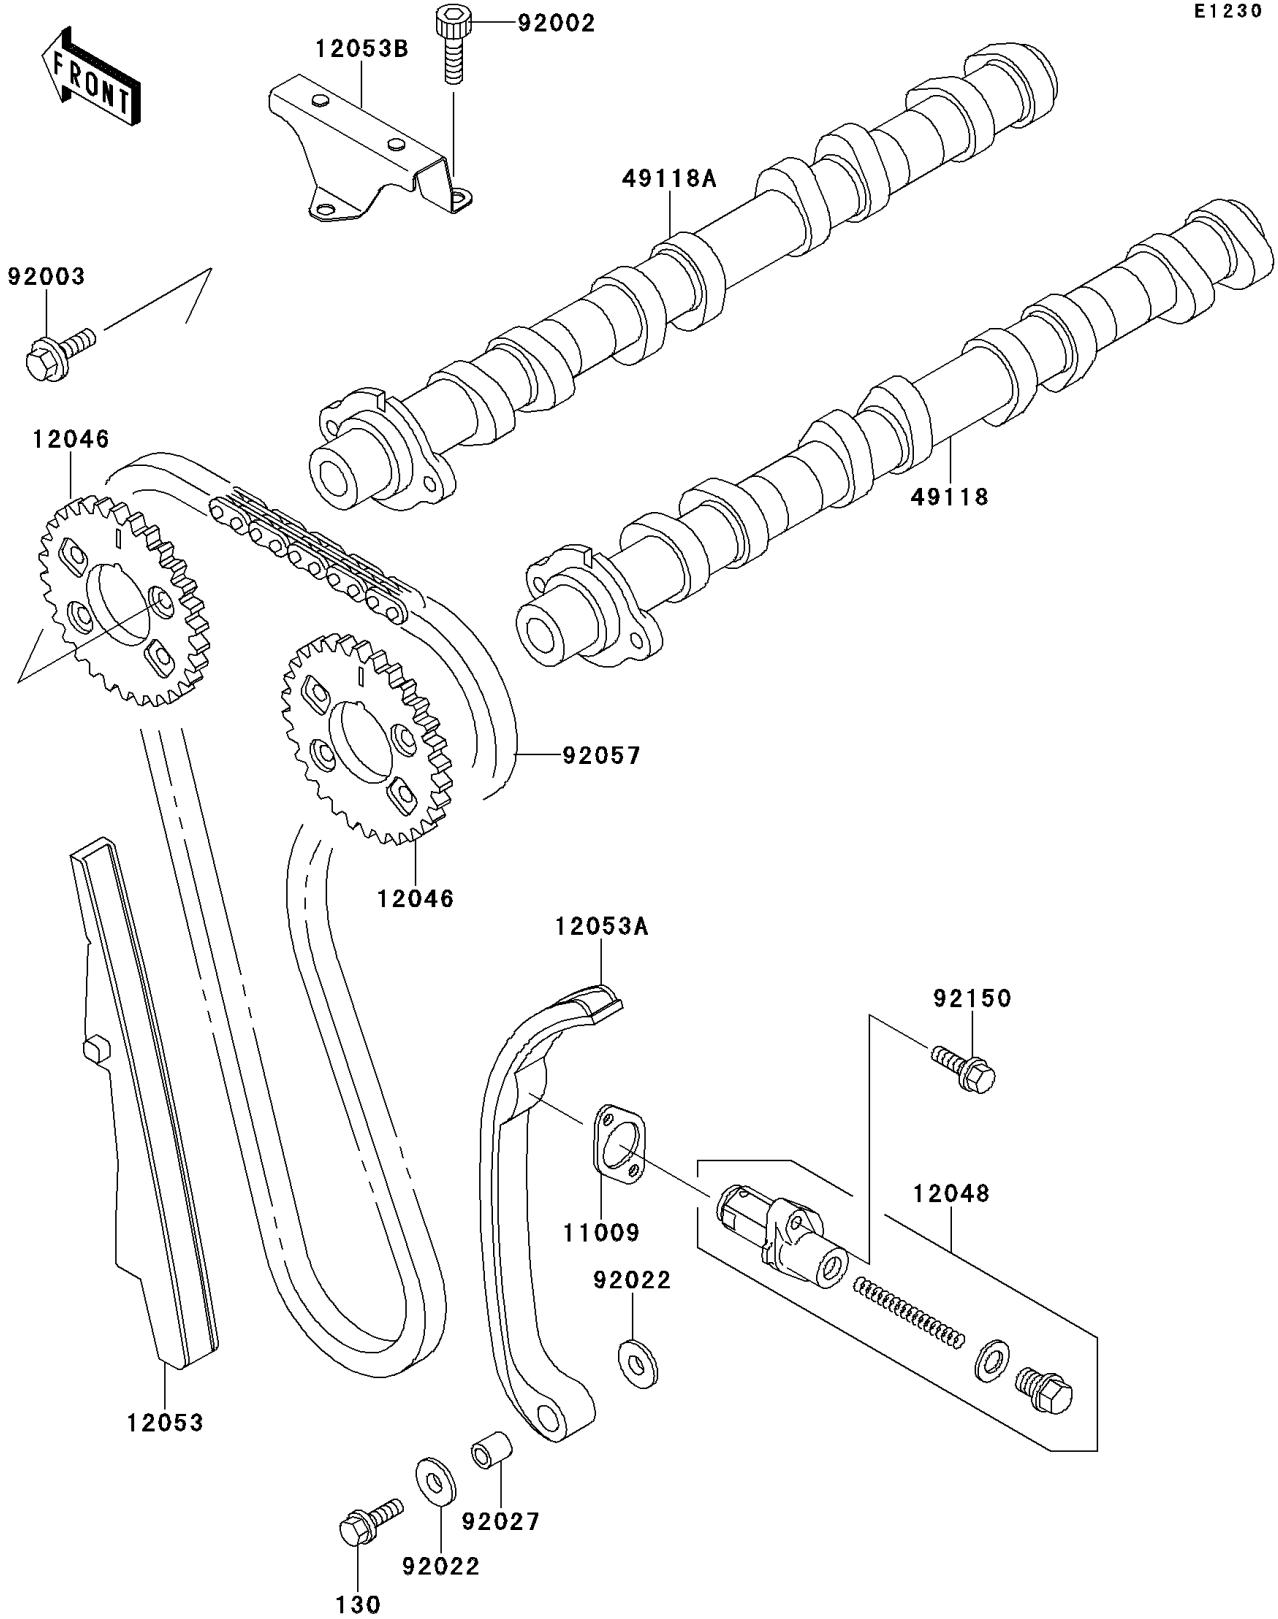

1999 Ninja® ZX™-11 PARTS DIAGRAM

Camshaft(s)/Tensioner

E1230

1999 Ninja® ZX™-11 PARTS LIST

Camshaft(s)/Tensioner

ITEM NAME	PART NUMBER	QUANTITY
BOLT-FLANGED,8X35 (Ref # 130)	130G0835	1
GASKET,TENSIONER (Ref # 11009)	11009-1858	1
SPROCKET,CAMSHAFT,34T (Ref # 12046)	12046-1112	2
TENSIONER-ASSY (Ref # 12048)	12048-1113	1
GUIDE-CHAIN,FR (Ref # 12053)	12053-1241	1
GUIDE-CHAIN,RR (Ref # 12053A)	12053-1242	1
GUIDE-CHAIN,UPP (Ref # 12053B)	12053-1243	1
CAMSHAFT-COMP,INTAKE (Ref # 49118)	49118-1109	1
CAMSHAFT-COMP,EXHAUST (Ref # 49118A)	49118-1110	1
BOLT,SOCKET,6X12 (Ref # 92002)	92002-1796	3
BOLT,FLANGED,6X11 (Ref # 92003)	92003-208	4
WASHER,8.2X19X2 (Ref # 92022)	92022-1533	2
COLLAR,8.2X10.5X15.6 (Ref # 92027)	92027-1763	1
CHAIN,CAMSHAFT (Ref # 92057)	92057-1255	1
BOLT,6X25 (Ref # 92150)	92150-1779	2