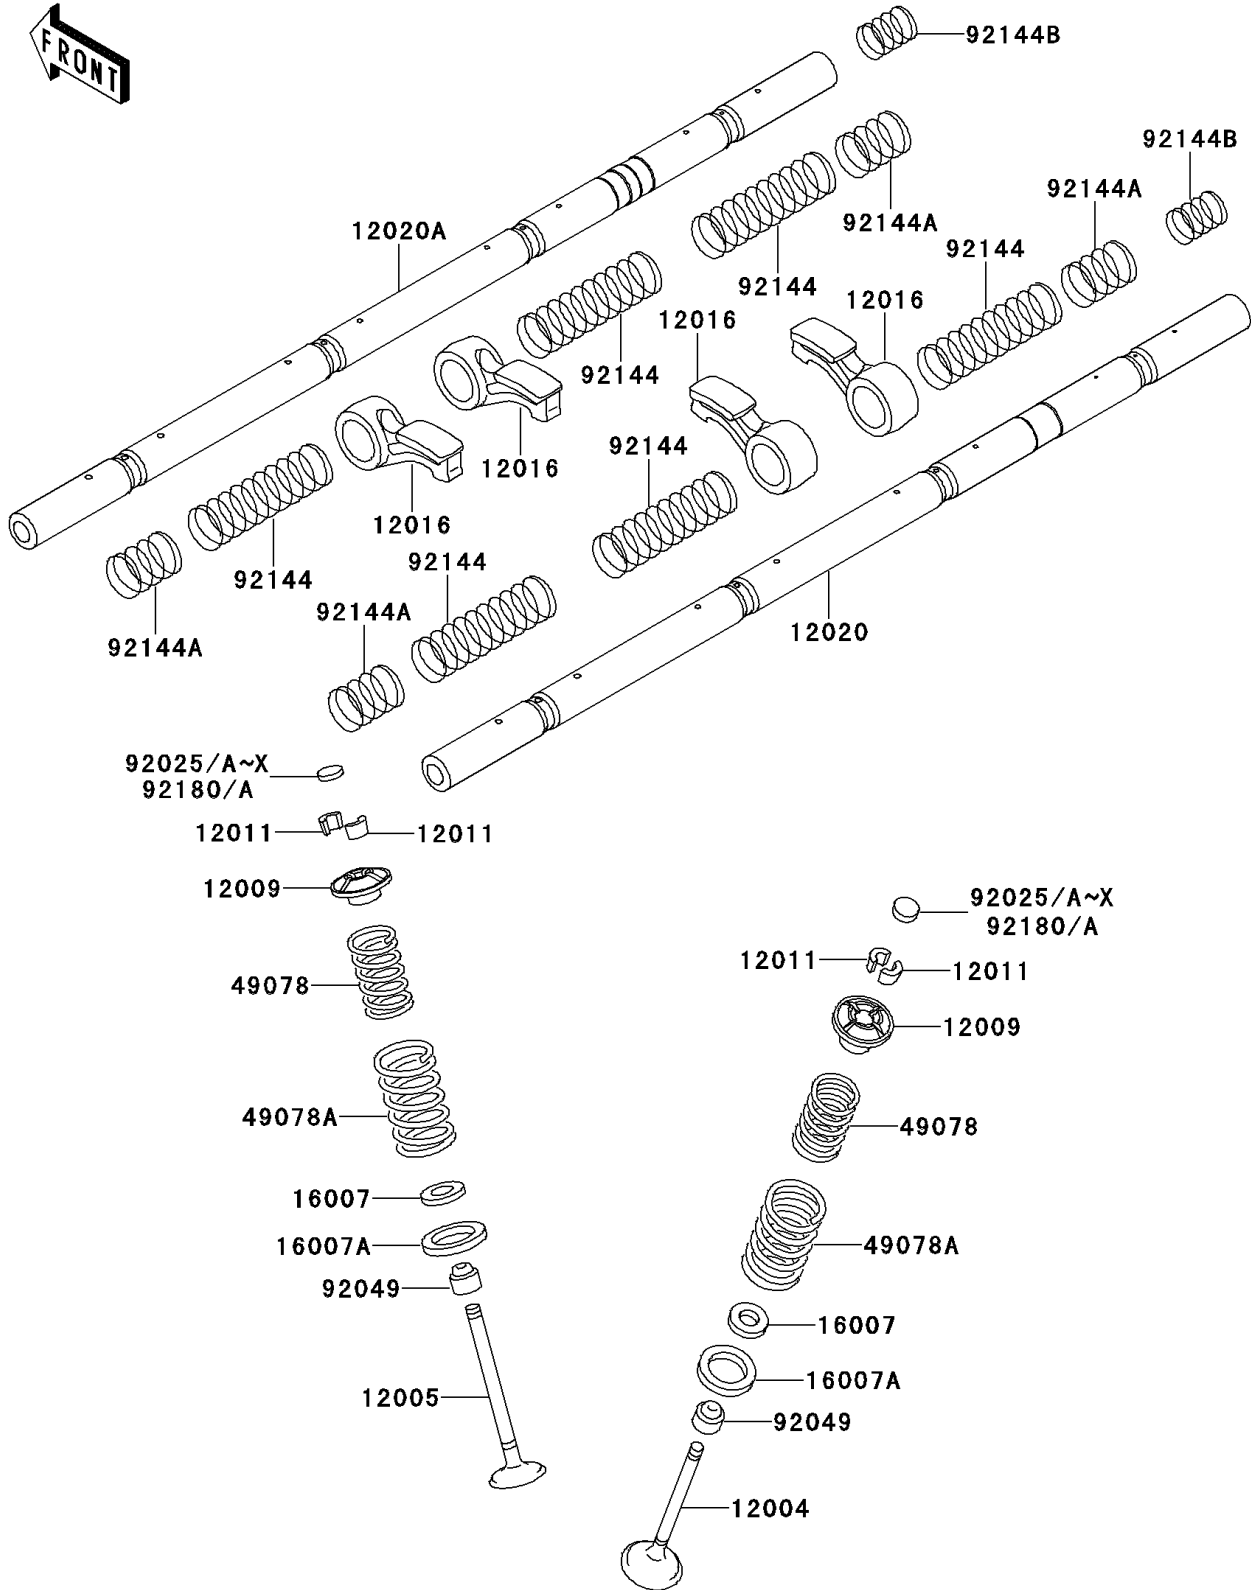

2001 Ninja® ZX™-11 PARTS DIAGRAM

Valve(s)

E1210

2001 Ninja® ZX™-11 PARTS LIST

Valve(s)

ITEM NAME	PART NUMBER	QUANTITY
-----------	-------------	----------