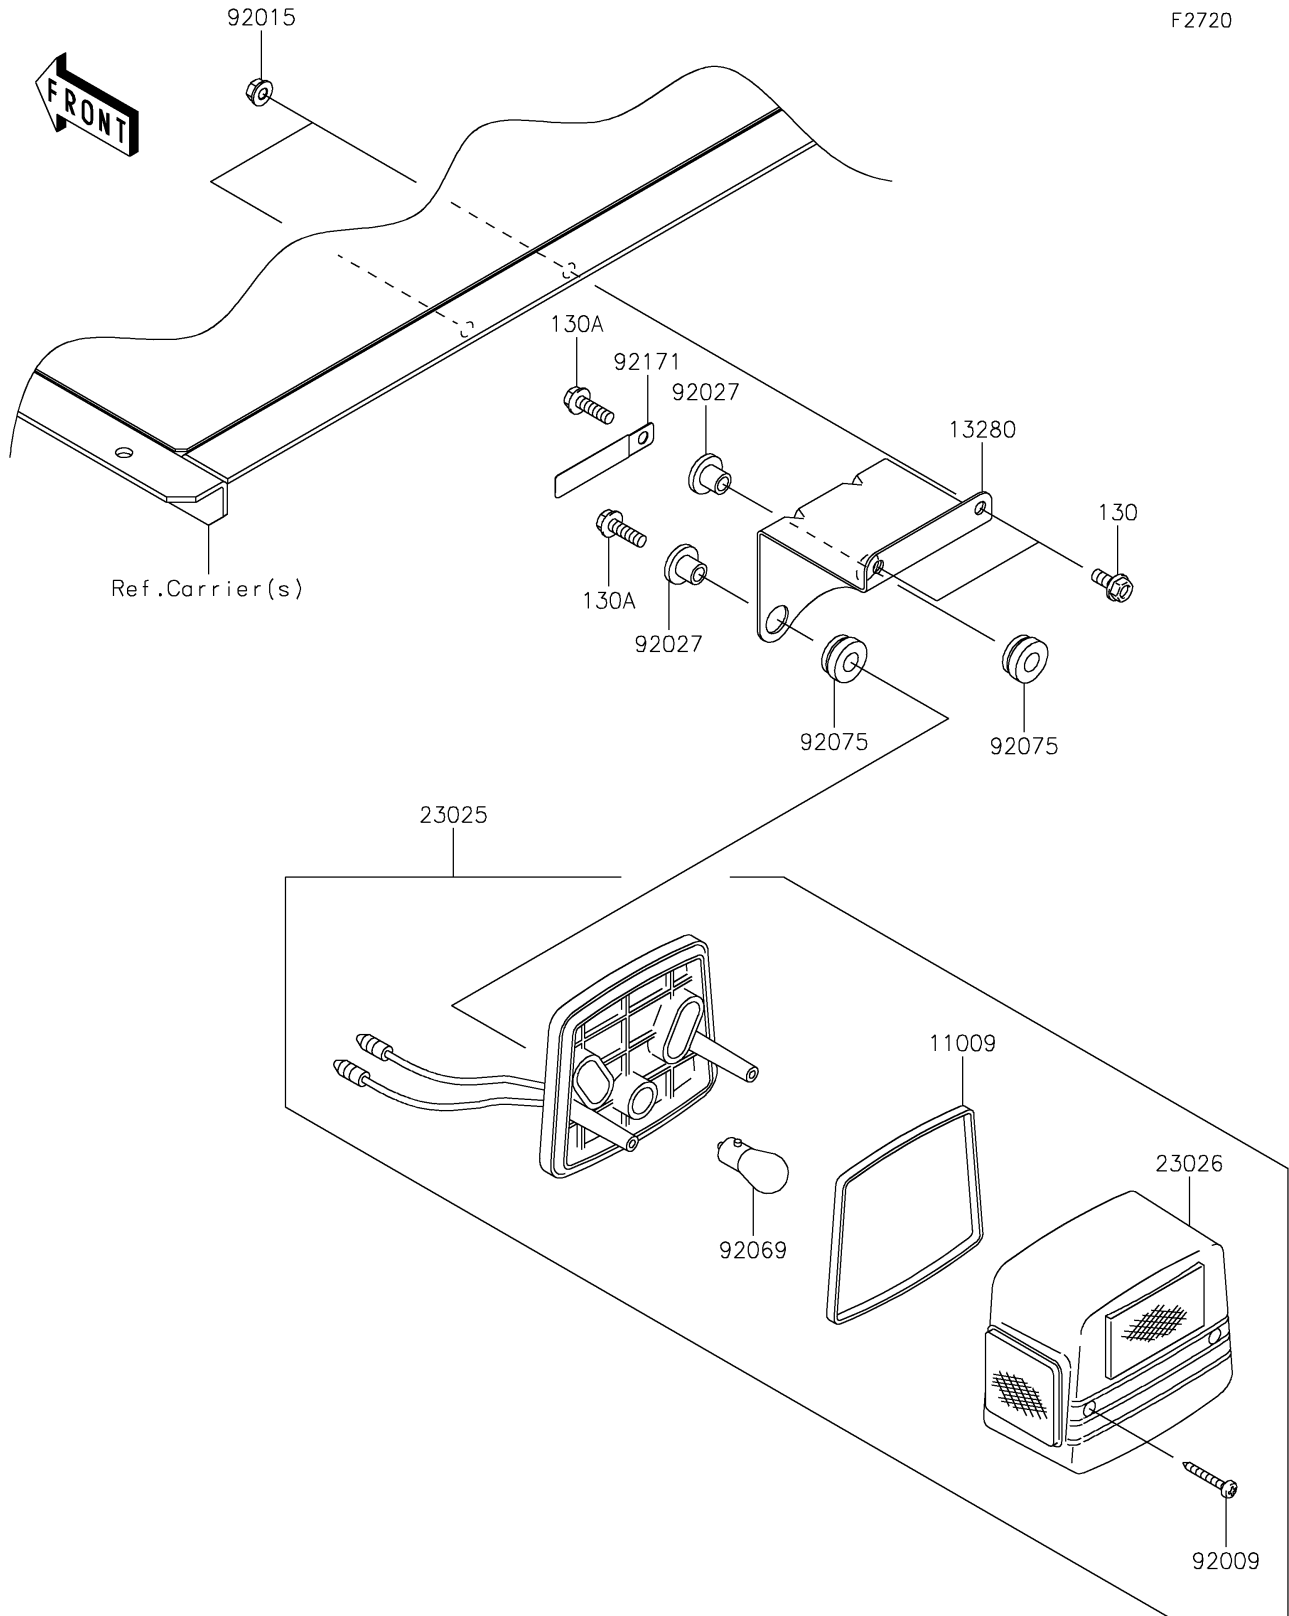

2024 MULE SX™ PARTS DIAGRAM

Taillight(s)

F2720

2024 MULE SX™ PARTS LIST

Taillight(s)

ITEM NAME	PART NUMBER	QUANTITY
GASKET,TAIL LAMP (Ref # 11009)	11009-1215	1
HOLDER,TAIL LAMP (Ref # 13280)	13280-0079	1
LAMP-TAIL (Ref # 23025)	23025-1042	1
LENS,TAIL LAMP (Ref # 23026)	23026-1019	1
SCREW,TAPPING,4X25 (Ref # 92009)	92009-1069	2
NUT,FLANGED,6MM (Ref # 92015)	92015-1367	2
COLLAR,L=11.1 (Ref # 92027)	92027-194	2
BULB,12V 21/5W (Ref # 92069)	92069-1011	1
DAMPER (Ref # 92075)	92075-277	2
CLAMP,L=60 (Ref # 92171)	92171-0652	1
BOLT-FLANGED,6X14 (Ref # 130)	130BA0614	2
BOLT-FLANGED,6X20 (Ref # 130A)	130BA0620	2