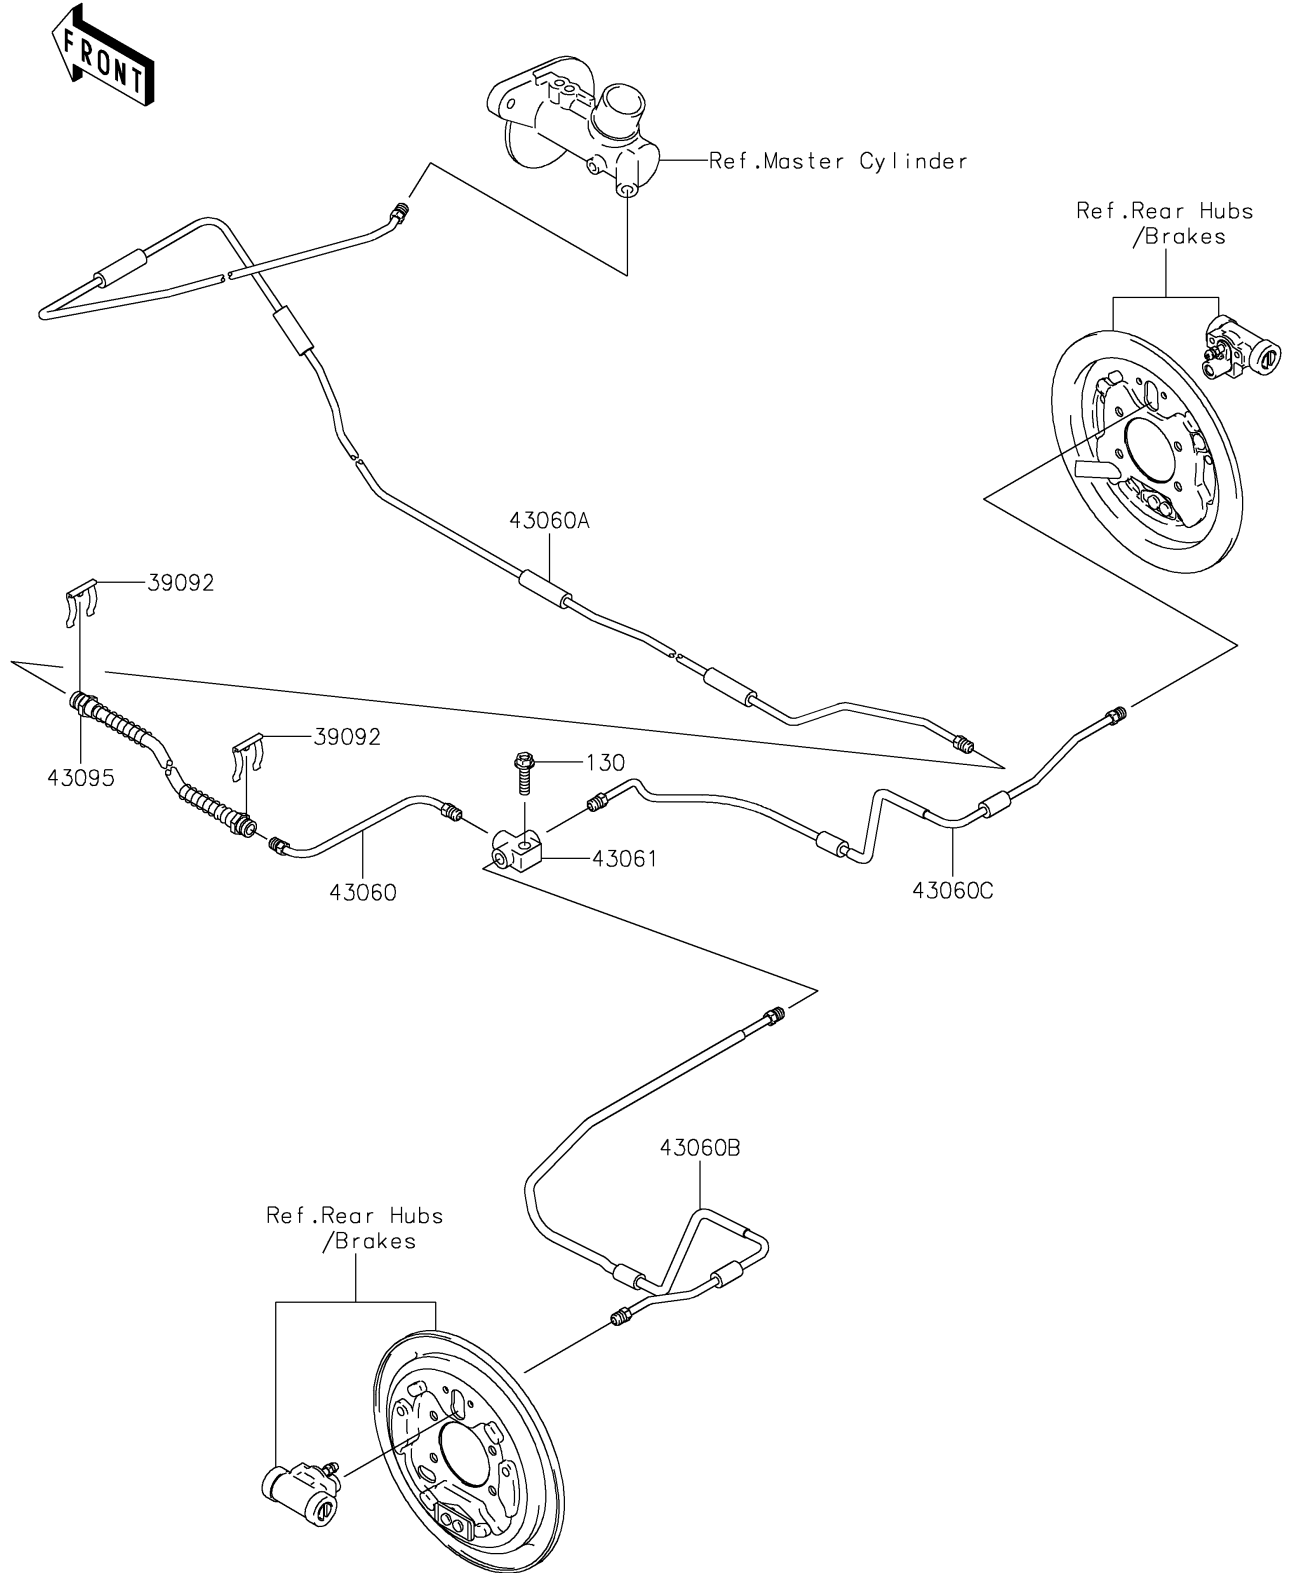

2024 MULE SX™ PARTS DIAGRAM

Rear Brake Piping

F2264

2024 MULE SX™ PARTS LIST

Rear Brake Piping

ITEM NAME	PART NUMBER	QUANTITY
PIN-HAIR (Ref # 39092)	39092-1052	2
PIPE-BRAKE,RR,CNT (Ref # 43060)	43060-0006	1
PIPE-BRAKE,M/CYLINDER (Ref # 43060A)	43060-0327	1
PIPE-BRAKE,RR,LH (Ref # 43060B)	43060-0337	1
PIPE-BRAKE,RR,RH (Ref # 43060C)	43060-0338	1
JOINT-BRAKE (Ref # 43061)	43061-1063	1
HOSE-BRAKE,RR (Ref # 43095)	43095-1765	1
BOLT-FLANGED,8X30 (Ref # 130)	130CA0830	1