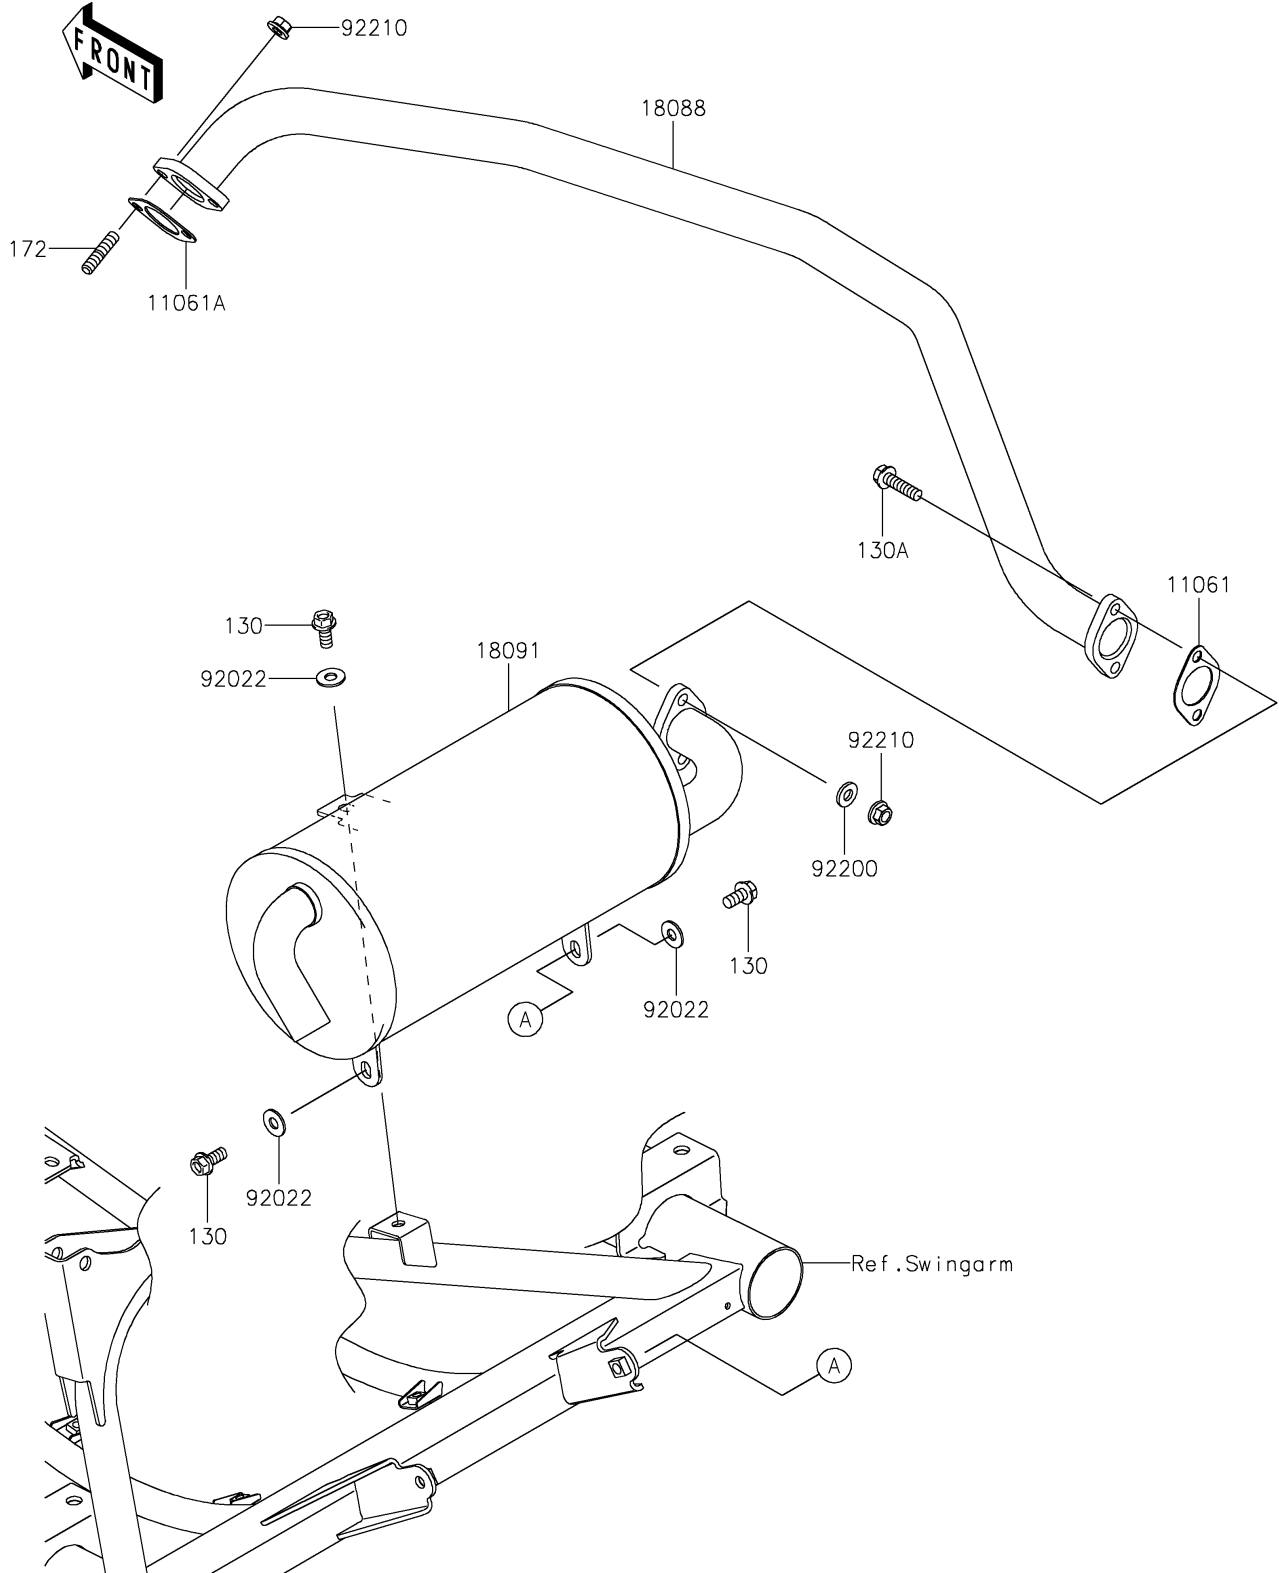

# 2024 MULE SX™ PARTS DIAGRAM

Muffler(s)

E1140

## 2024 MULE SX™ PARTS LIST

Muffler(s)

ITEM NAME	PART NUMBER	QUANTITY
GASKET (Ref # 11061)	11061-0132	1
GASKET (Ref # 11061A)	11061-0133	1
PIPE-EXHAUST (Ref # 18088)	18088-1344	1
BODY-COMP-MUFFLER (Ref # 18091)	18091-0487	1
WASHER,8.5X20X1.6 (Ref # 92022)	92022-1561	3
WASHER,8.5X18X2.3 (Ref # 92200)	92200-1213	2
NUT,8MM (Ref # 92210)	92210-1456	4
BOLT-FLANGED,8X16 (Ref # 130)	130CA0816	3
BOLT-FLANGED,8X30 (Ref # 130A)	130CD0830	2
BOLT-STUD,8X22 (Ref # 172)	172BA0822	2