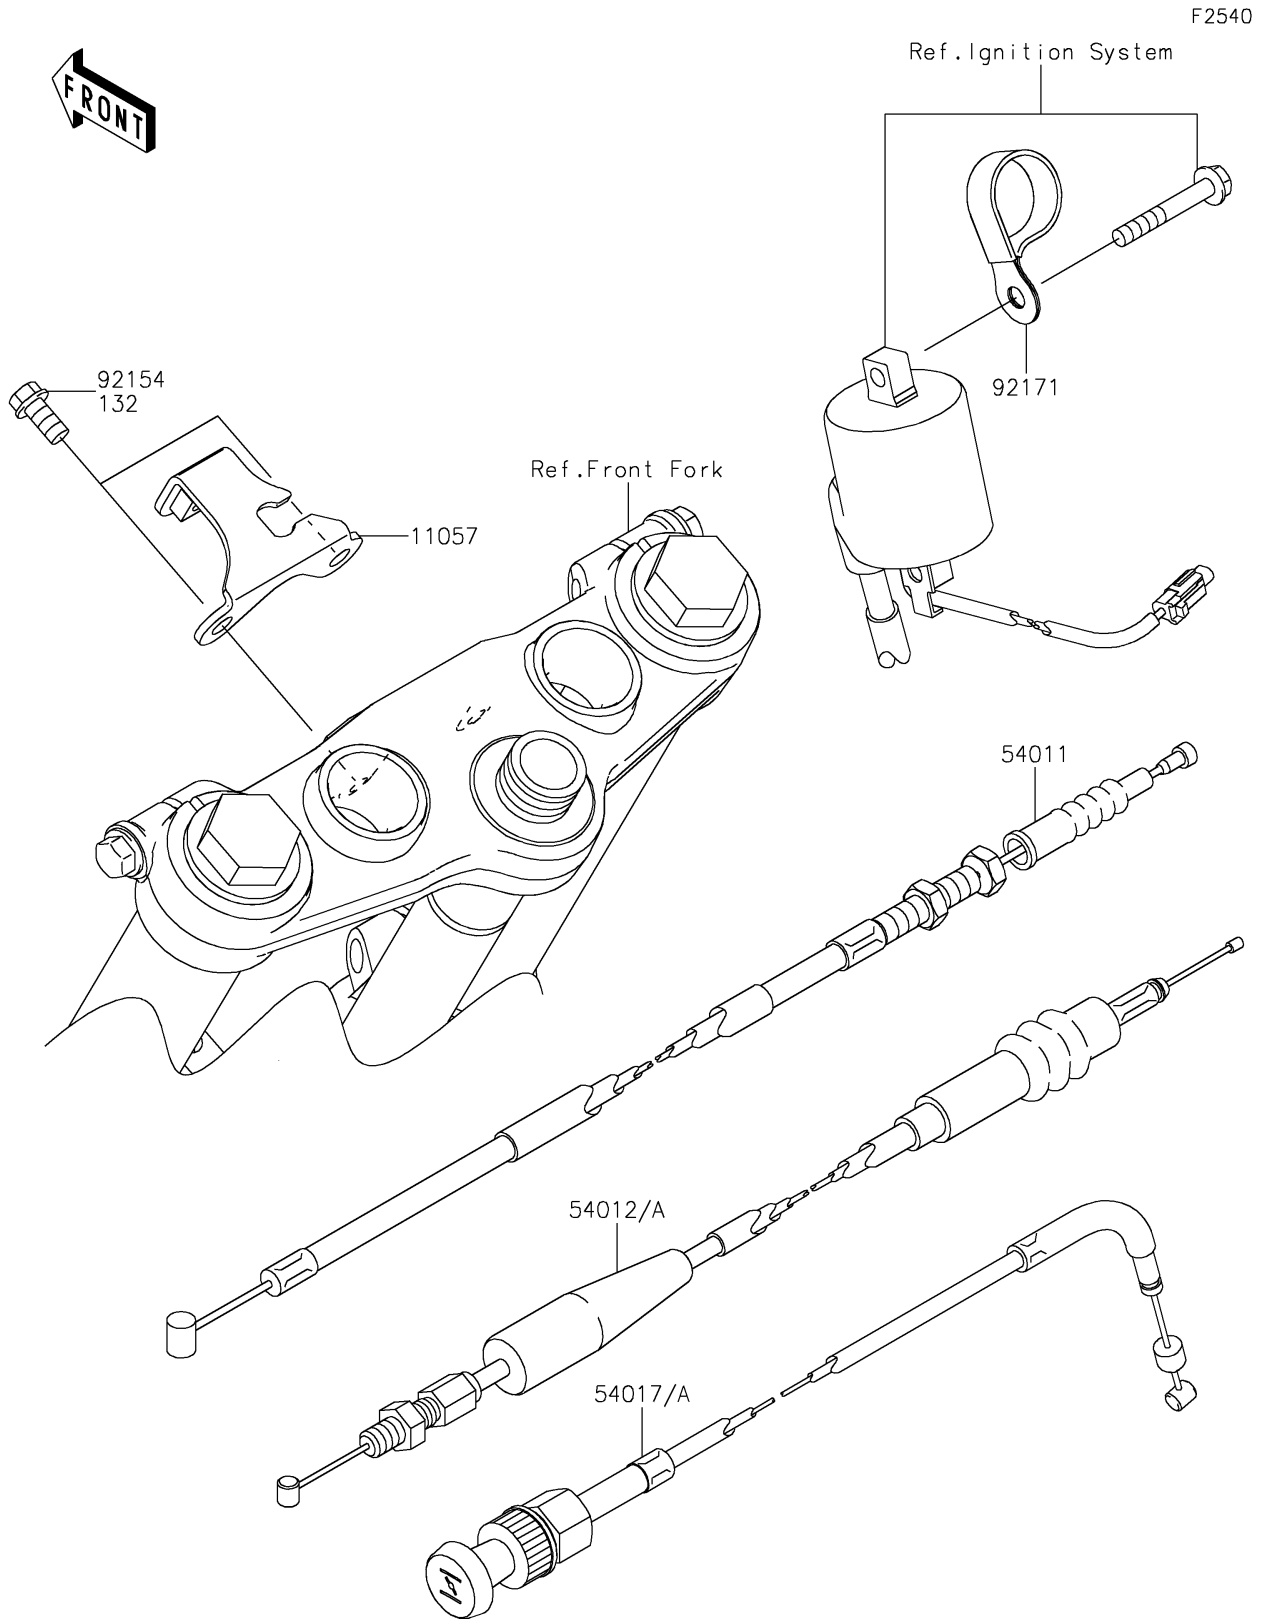

# 2023 KLX®140R F PARTS DIAGRAM

## Cables

## 2023 KLX®140R F PARTS LIST

### Cables

ITEM NAME	PART NUMBER	QUANTITY
BRACKET (Ref # 11057)	11057-0289	1
CABLE-CLUTCH (Ref # 54011)	54011-0663	1
CABLE-THROTTLE (Ref # 54012)	54012-0634	1
CABLE-STARTER (Ref # 54017)	54017-0038	1
CLAMP (Ref # 92171)	92171-1279	1
BOLT-FLANGED-SMALL,6X12 (Ref # 132)	132BA0612	2