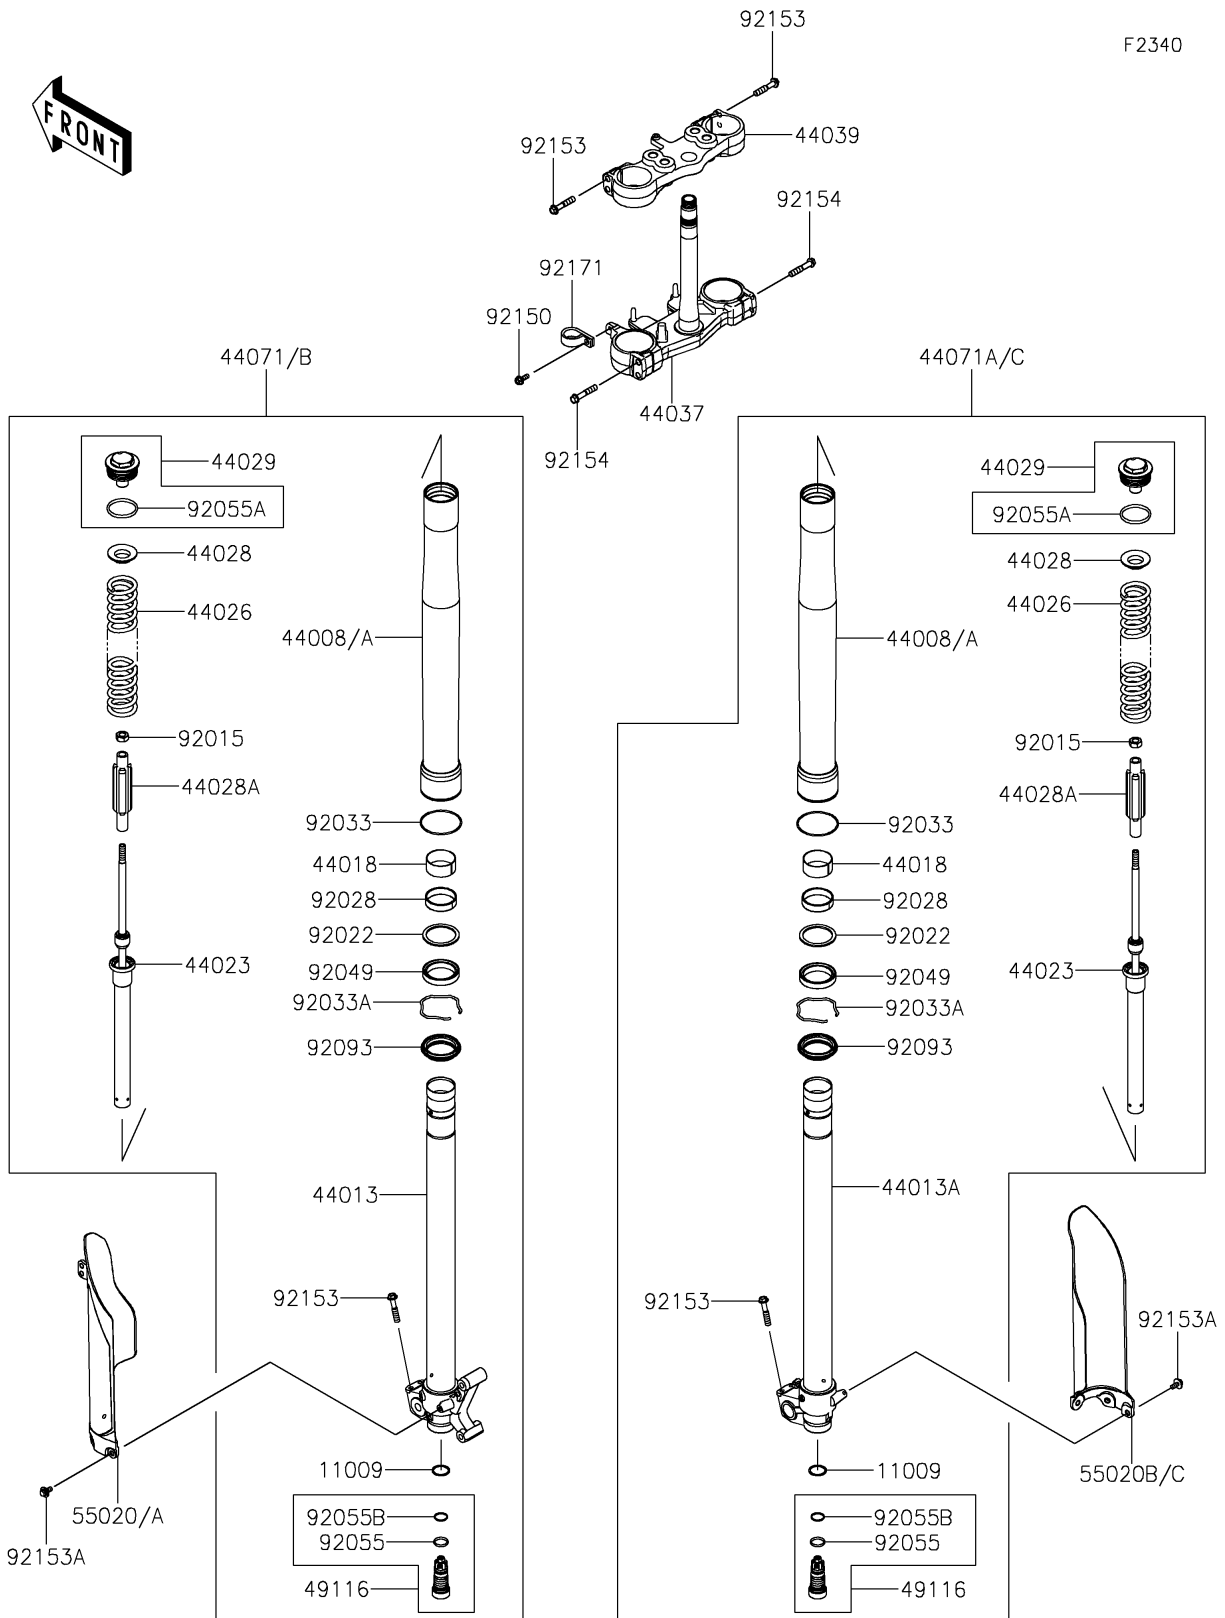

2025 KLX® 300R PARTS DIAGRAM

Front Fork

F2340

2025 KLX®300R PARTS LIST

Front Fork

ITEM NAME	PART NUMBER	QUANTITY
GASKET,FORK CYLINDER BOLT (Ref # 11009)	11009-1592	2
PIPE-FORK OUTER,K.GOLD (Ref # 44008A)	44008-0119-828	2
PIPE-FORK INNER,LH,P.SILVER (Ref # 44013)	44013-0090-458	1
PIPE-FORK INNER,RH,P.SILVER (Ref # 44013A)	44013-0092-458	1
PISTON-FORK,INNER PIPE (Ref # 44018)	44018-1056	2
CYLINDER-SET-FORK (Ref # 44023)	44023-0156	2
SPRING-FRONT FORK (Ref # 44026)	44026-0239	2
GUIDE-FORK SPRING (Ref # 44028)	44028-1081	2
GUIDE-FORK SPRING (Ref # 44028A)	44028-1084	2
SEAT-FORK SPRING,SILVER (Ref # 44029)	44029-0010-KX	2
HOLDER-FORK UNDER (Ref # 44037)	44037-0190	1
HOLDER-FORK UPPER (Ref # 44039)	44039-0198	1
DAMPER-ASSY,LH (Ref # 44071B)	44071-1629	1
DAMPER-ASSY,RH (Ref # 44071C)	44071-1630	1
VALVE-ASSY,FORK (Ref # 49116)	49116-1145	2
GUARD,FORK,LH,L.GREEN (Ref # 55020)	55020-2231-290	1
GUARD,FORK,LH,BLACK (Ref # 55020A)	55020-2231-6Z	1
GUARD,FORK,RH,L.GREEN (Ref # 55020B)	55020-2232-290	1
GUARD,FORK,RH,BLACK (Ref # 55020C)	55020-2232-6Z	1
NUT (Ref # 92015)	92015-1839	2
WASHER (Ref # 92022)	92022-1299	2
BUSHING (Ref # 92028)	92028-1581	2
RING-SNAP (Ref # 92033)	92033-0080	2
RING-SNAP (Ref # 92033A)	92033-1077	2
SEAL-OIL (Ref # 92049)	92049-1373	2
RING-O (Ref # 92055)	92055-1156	2
RING-O,FORK,AIR TUBE (Ref # 92055A)	92055-1333	2
RING-O,FORK VALVE (Ref # 92055B)	92055-1502	2
SEAL,FORK OUTER TUBE (Ref # 92093)	92093-1342	2

2025 KLX®300R PARTS LIST

Front Fork

ITEM NAME	PART NUMBER	QUANTITY
BOLT,5X16 (Ref # 92150)	92150-1802	1
BOLT,8X40 (Ref # 92153)	92153-0020	8
BOLT,FLANGED,6X14 (Ref # 92153A)	92153-0936	6
BOLT,8X40 (Ref # 92154)	92154-4062	4
CLAMP (Ref # 92171)	92171-0820	1