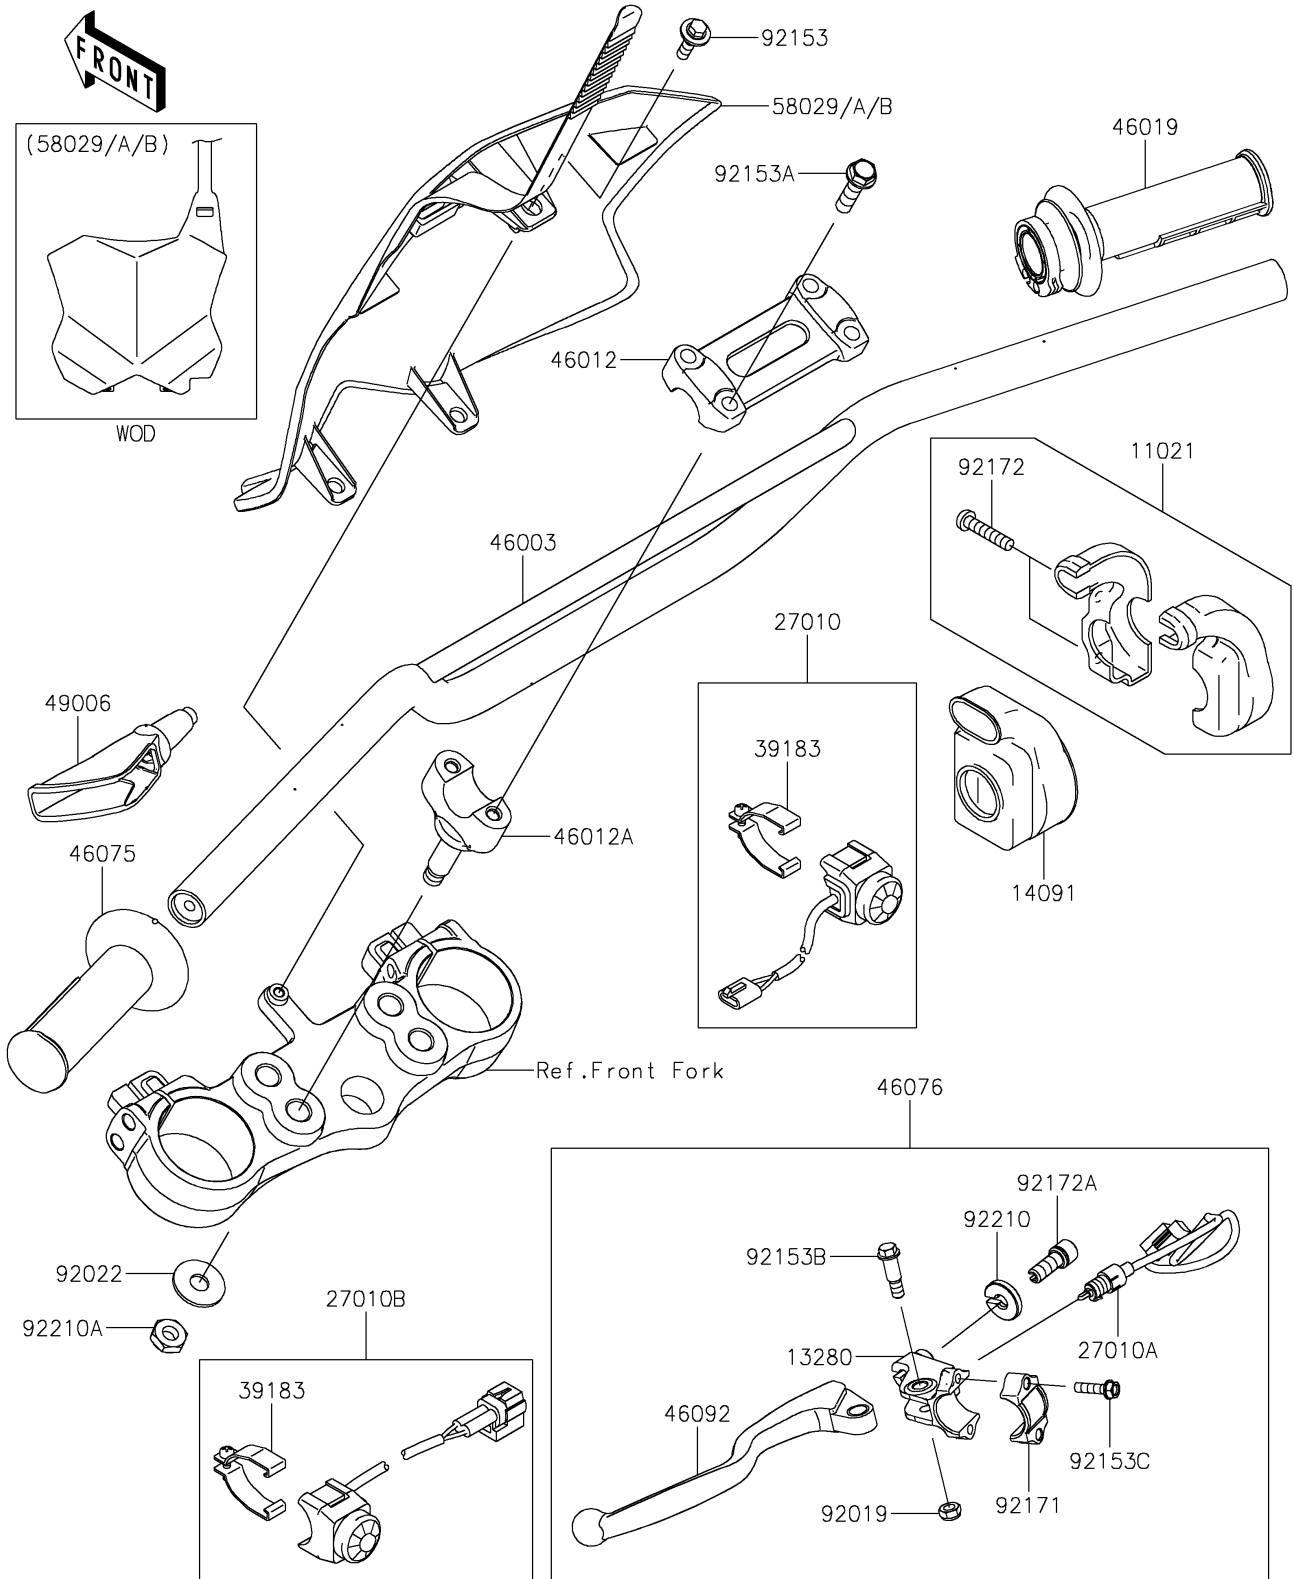

2025 KLX® 300R PARTS DIAGRAM

Handlebar

F2310

2025 KLX®300R PARTS LIST

Handlebar

ITEM NAME	PART NUMBER	QUANTITY
CASE-ASSY,THROTTLE (Ref # 11021)	11021-0035	1
HOLDER,CLUTCH LEVER (Ref # 13280)	13280-0256	1
COVER,THROTTLE CASE (Ref # 14091)	14091-0182	1
SWITCH,ENGINE START (Ref # 27010)	27010-0069	1
SWITCH,CLUTCH (Ref # 27010A)	27010-0071	1
SWITCH,ENGINE STOP (Ref # 27010B)	27010-0826	1
BAND-ASSY,SWITCH (Ref # 39183)	39183-1059	2
HANDLE,P.SILVER (Ref # 46003)	46003-0781-458	1
HOLDER-HANDLE,UPP,F.S.BLACK (Ref # 46012)	46012-0010-18R	1
HOLDER-HANDLE,LWR,F.S.BLACK (Ref # 46012A)	46012-0412-18R	2
GRIP-ASSY,THROTTLE (Ref # 46019)	46019-0041	1
GRIP,LH (Ref # 46075)	46075-0072	1
LEVER-ASSY-GRIP,CLUTCH (Ref # 46076)	46076-0049	1
LEVER-GRIP,CLUTCH (Ref # 46092)	46092-0026	1
BOOT,LEVER HOLDER (Ref # 49006)	49006-0080	1
PLATE-NUMBER,L.GREEN (Ref # 58029A)	58029-0013-290	1
PLATE-NUMBER,B.GRAY (Ref # 58029B)	58029-0013-67A	1
NUT,LOCK,6MM (Ref # 92019)	92019-008	1
WASHER,10.2X28X2 (Ref # 92022)	92022-1088	2
BOLT,FLANGED,6X22 (Ref # 92153)	92153-0950	1
BOLT,FLANGED,8X30 (Ref # 92153A)	92153-1519	4
BOLT,6MM (Ref # 92153B)	92153-1897	1
BOLT,5X20 (Ref # 92153C)	92153-1898	2
CLAMP,LEVER HOLDER (Ref # 92171)	92171-1671	1
SCREW,5X20 (Ref # 92172)	92172-0069	2
SCREW,CABLE ADJUST,8MM (Ref # 92172A)	92172-0330	1
NUT,CABLE ADJUST (Ref # 92210)	92210-0411	1
NUT,LOCK,10MM (Ref # 92210A)	92210-1184	2