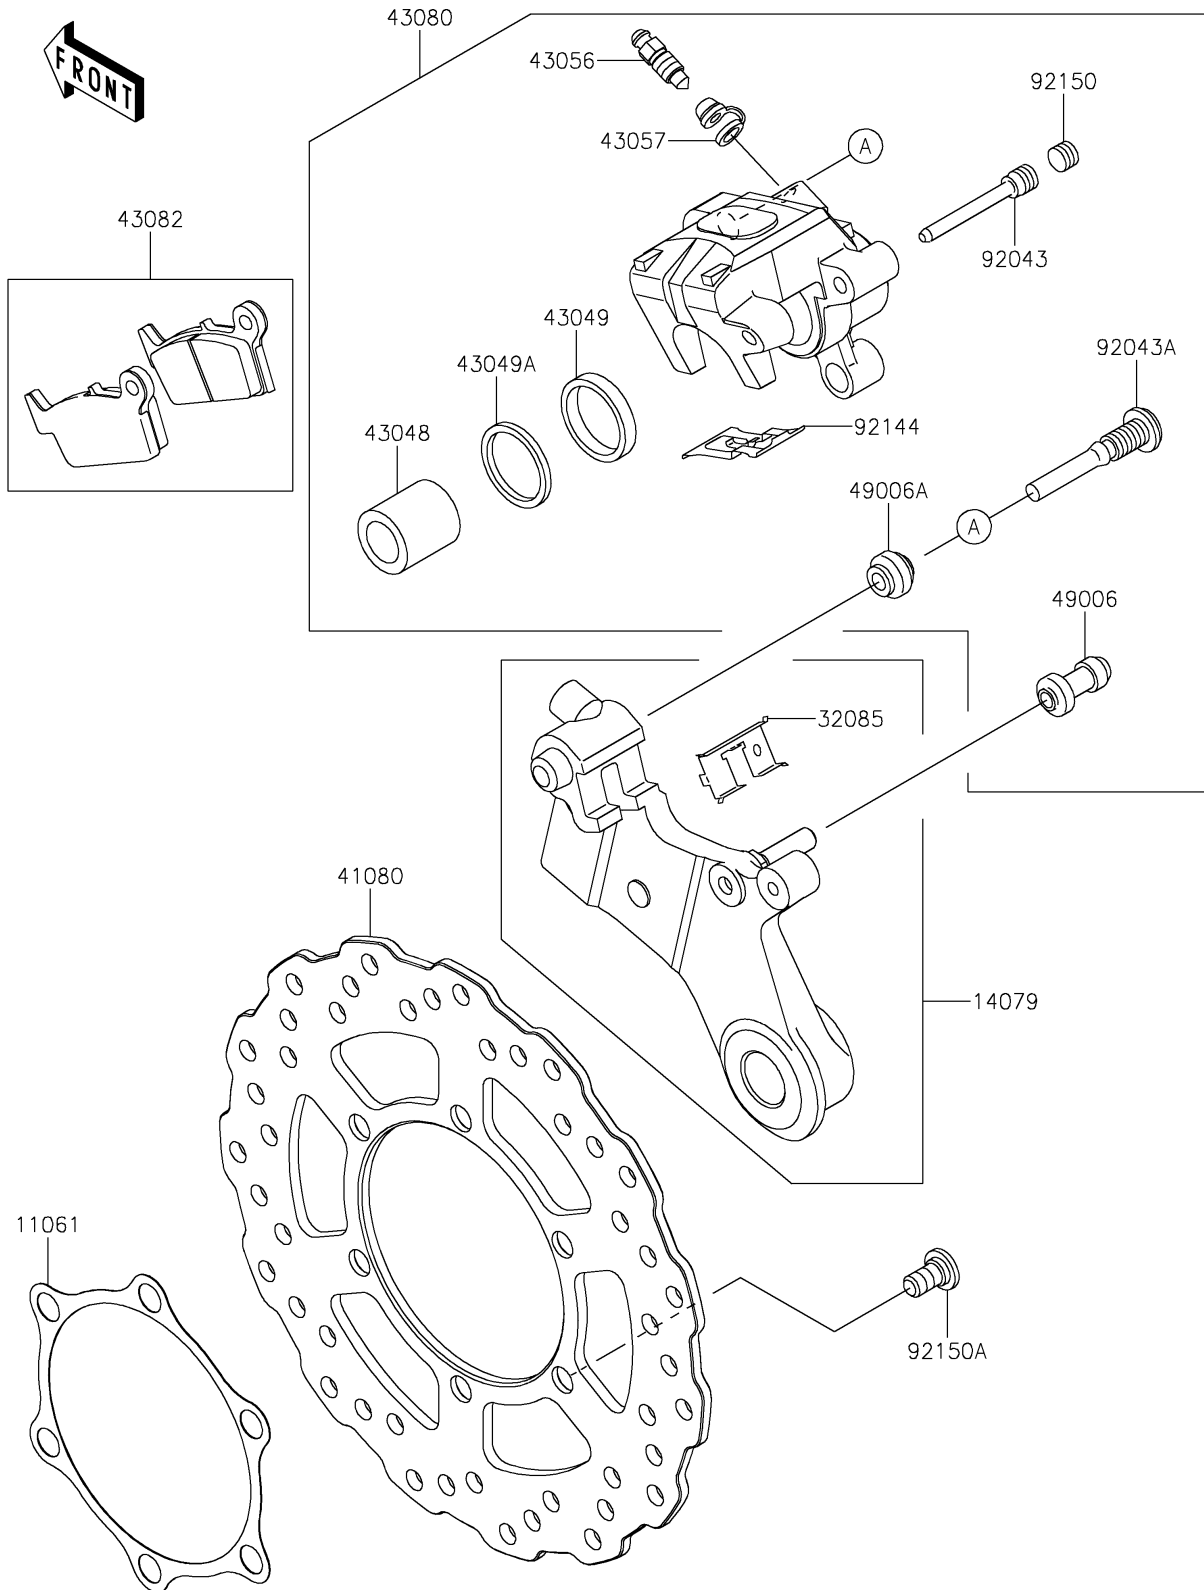

# 2025 KLX® 300R PARTS DIAGRAM

Rear Brake

F2294

## 2025 KLX®300R PARTS LIST

### Rear Brake

ITEM NAME	PART NUMBER	QUANTITY
GASKET,RR DISK (Ref # 11061)	11061-1343	1
HOLDER-ASSY,REAR CALIPER (Ref # 14079)	14079-0030	1
STOPPER,PAD (Ref # 32085)	32085-1386	1
DISC,RR,SILVER (Ref # 41080)	41080-0116-CM	1
PISTON-CALIPER (Ref # 43048)	43048-1068	1
PACKING,PISTON SEAL (Ref # 43049)	43049-1060	1
PACKING,PISTON SEAL (Ref # 43049A)	43049-1061	1
BREATHER-BRAKE (Ref # 43056)	43056-0004	1
CAP-BREATHER (Ref # 43057)	43057-1001	1
CALIPER-SUB-ASSY,RR,SILVER (Ref # 43080)	43080-0237-GN	1
PAD-ASSY-BRAKE (Ref # 43082)	43082-0090	1
BOOT,CALIPER (Ref # 49006)	49006-1088	1
BOOT,CALIPER (Ref # 49006A)	49006-1242	1
PIN,HANGER (Ref # 92043)	92043-1507	1
PIN (Ref # 92043A)	92043-1508	1
SPRING,PAD (Ref # 92144)	92144-1819	1
BOLT,PLUG (Ref # 92150)	92150-1692	1
BOLT,DISC PLATE,8X15 (Ref # 92150A)	92150-1811	6